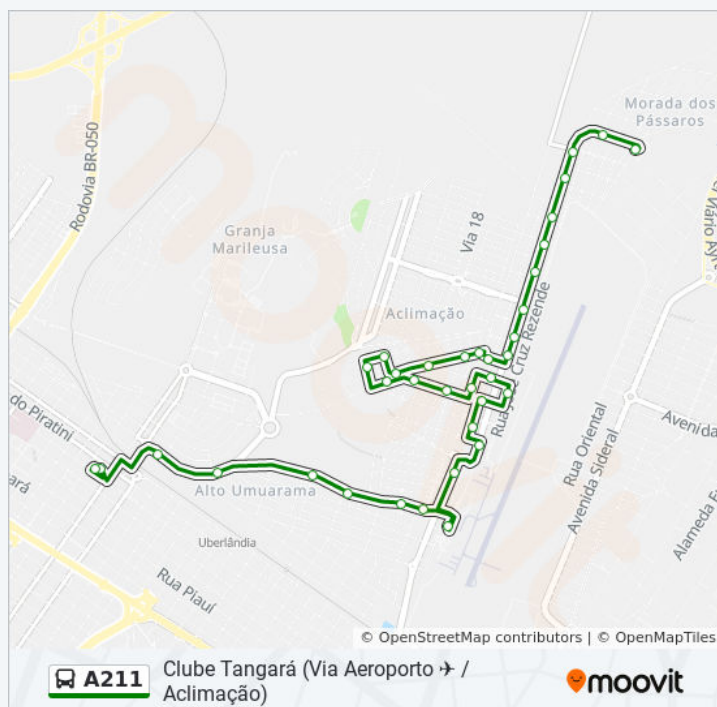

Avenida Orlandina Ondina, 2188

Rua Sônia Maria Ferreira, 130-250

Rua Rones Cândido Alves, 172

Rua Sebastião Assis Campos, 36

Rua Isaura De Oliveira, 13

Rua Reverendo Joaquim Corrêa Lourenço, 187

Sentido: Terminal Umuarama (Via Aclimação / Aeroporto)

Avenida Vicente Paulo Magalhães, 96

Rua José Cruz Rezende, 505

Avenida Mauro Leles Marques, 94

Rua Mário Faria Ferreira Pinto, 519

Avenida Sacadura Cabral, 661-749

Aeroporto

Avenida Doutor Vicente Salles Guimarães, 2700

Avenida Doutor Vicente Salles Guimarães, 225

Terminal Umuarama (Plataforma B2)

Terminal Umuarama - Área De Estocagem

Informações da linha de ônibus A211

Sentido: Terminal Umuarama (Via Aclimação / Aeroporto)

Paradas: 36

Duração da viagem: 22 min

Resumo da linha:

disponíveis, no formato PDF online, no site: moovitapp.com. Use o [Moovit](#) App e viaje de transporte público por Uberlândia! Com o Moovit você poderá ver os horários em tempo real dos ônibus, trem e metrô, e receber direções passo a passo durante todo o percurso!