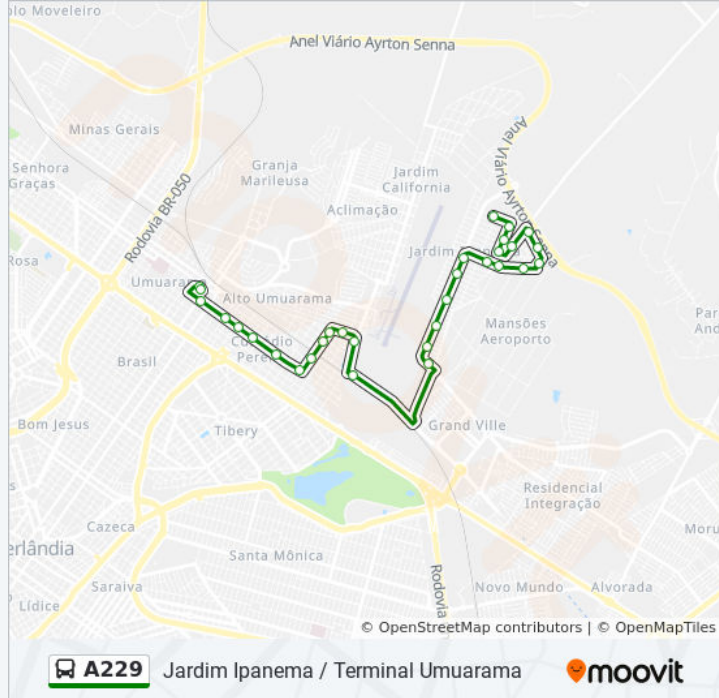

Avenida Sideral, 1440-1514

Avenida Central, 432-536

Avenida Central, 565

Av. Central,

Rua Tarsila Do Amaral,

Rua Leila Diniz,

Rua Leila Diniz,

Rua Aeronauta, 919-953

Avenida Espacial, 225-259

Avenida Espacial, 564

Avenida Espacial, 593-661

Rua Bianor Alves De Andrade, 347-391

Sentido: Terminal Umuarama (Direto)

Horários da linha de ônibus A229

25 pontos

[VER OS HORÁRIOS DA LINHA](#)

Avenida Sideral, 97-163

Avenida Sideral, 1-27

Av. Rui De Castro Santos,

Avenida Sacadura Cabral, 452

Avenida Dom Pedro II, 1591

Avenida Dom Pedro II, 667-805

Rua Conrado De Brito, 850

Rua Conrado De Brito, 657