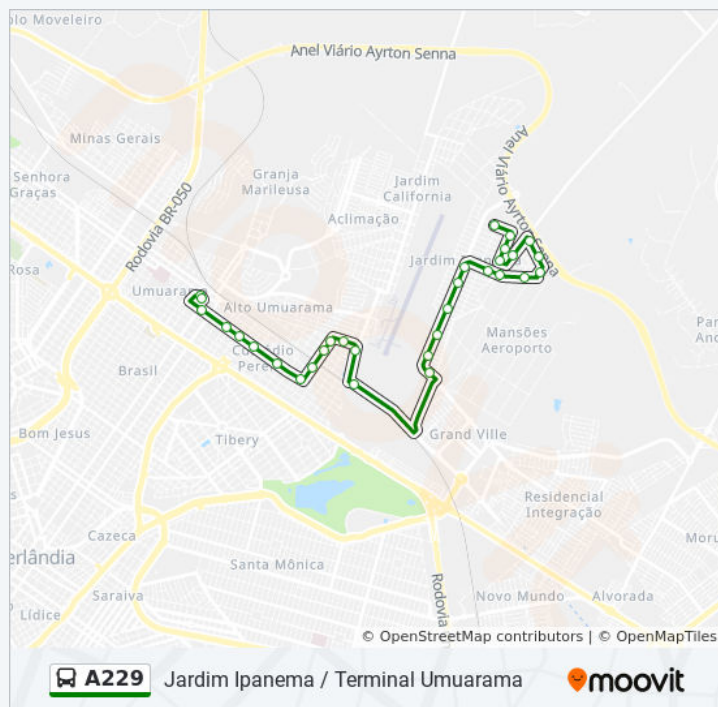

Rua Acre, 2465

Rua Acre, 2045-2163

Terminal Umuarama (Plataforma B1)

Terminal Umuarama - Área De Estocagem

Os horários e os mapas do itinerário da linha de ônibus A220 estão

disponíveis, no formato PDF offline, no site: moovitapp.com. Use o [Moovit App](#) e viaje de transporte público por Uberlândia! Com o Moovit você poderá ver os horários em tempo real dos ônibus, trem e metrô, e receber direções passo a passo durante todo o percurso!