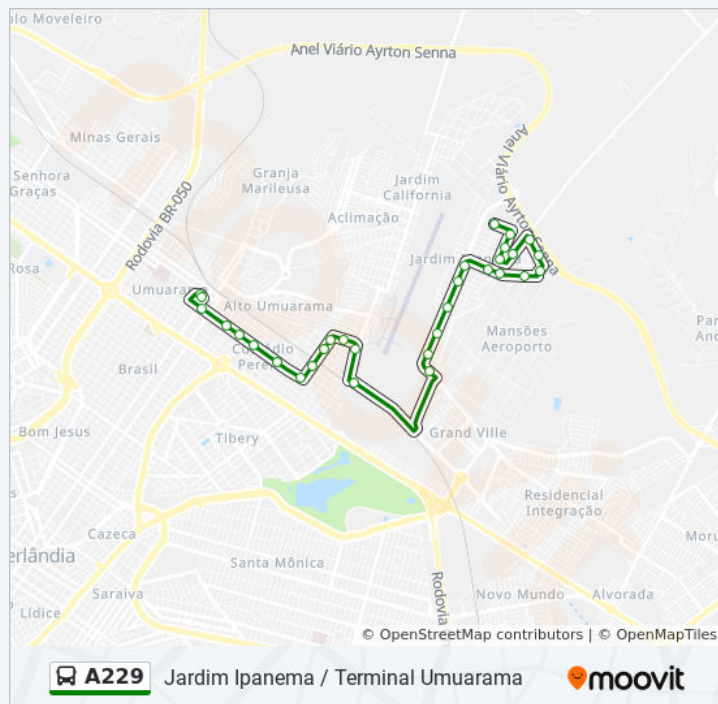

Terminal Umuarama - Área De Estocagem

Sentido: Terminal Umuarama (Meia Viagem Iniciada Mansões Aeroporto(Alameda Everest))

53 pontos

[VER OS HORÁRIOS DA LINHA](#)

Alameda Everest, 288-442

Alameda América, 02

Informações da linha de ônibus A229

Sentido: Terminal Umuarama (Direto)

Paradas: 25

Duração da viagem: 18 min

Resumo da linha:

Horários da linha de ônibus A229

Tabela de horários sentido Terminal Umuarama (Meia Viagem Iniciada Mansões Aeroporto(Alameda Everest))