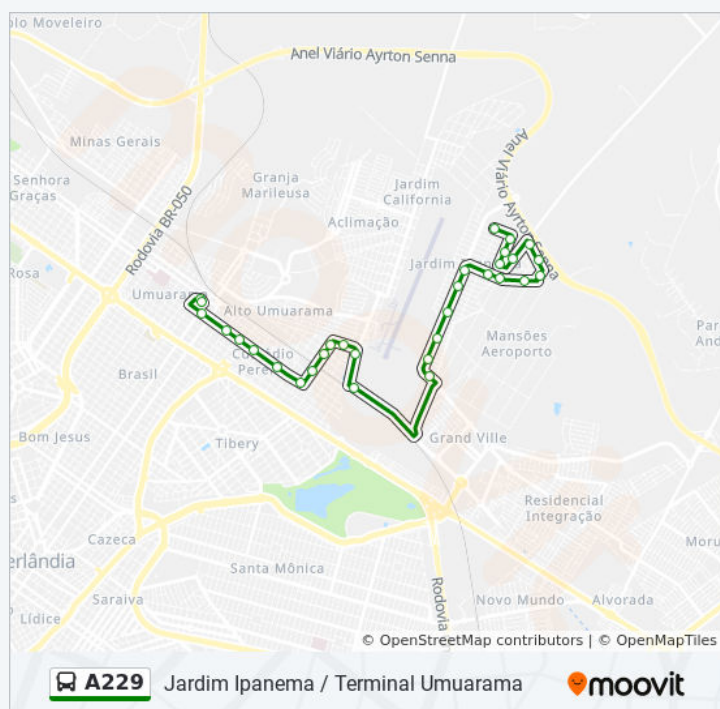

Avenida Sideral, 1755

Avenida Sideral, 1515-1789

Terça-feira	04:45 - 05:55
Quarta-feira	04:45 - 05:55
Quinta-feira	04:45 - 05:55
Sexta-feira	04:45 - 05:55
Sábado	04:45

Informações da linha de ônibus A229

Sentido: Terminal Umuarama (Meia Viagem Iniciada Mansões Aeroporto(Alameda Everest)

Paradas: 53

Duração da viagem: 36 min

Resumo da linha:

Avenida Sideral, 1231

Avenida Sideral, 877-919

Avenida Sideral, 469-511