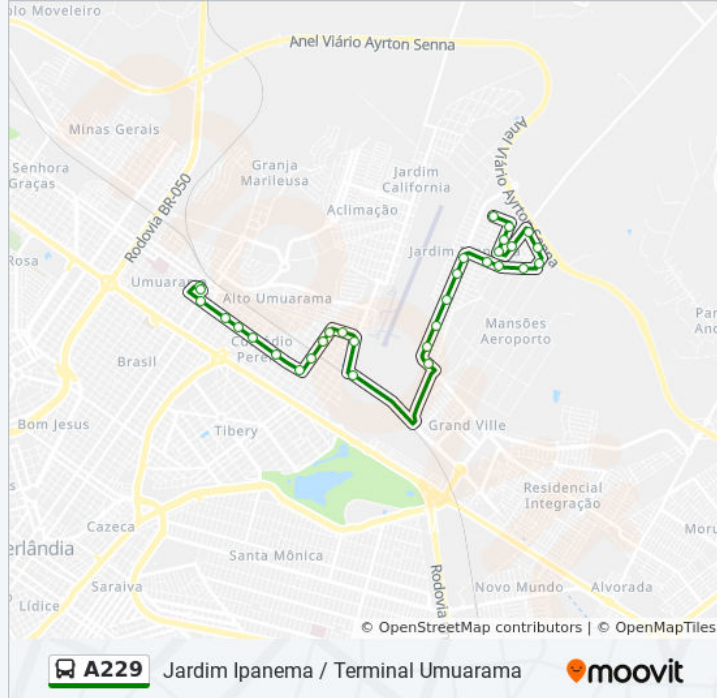

Informações da linha de ônibus A229**Sentido:** Jardim Ipanema (Direto)**Paradas:** 31**Duração da viagem:** 23 min**Resumo da linha:**

Avenida Sideral, 1440-1514

Avenida Central, 432-536

Avenida Central, 565

Av. Central,

Rua Tarsila Do Amaral,

Rua Leila Diniz,

Rua Leila Diniz,

Rua Aeronauta, 919-953

Avenida Espacial, 225-259

Avenida Espacial, 564

Avenida Espacial, 593-661

Rua Bianor Alves De Andrade, 347-391

Sentido: Jardim Ipanema (Via Mansões Aeroporto)

47 pontos

[VER OS HORÁRIOS DA LINHA](#)

Terminal Umuarama - Área De Estocagem

Terminal Umuarama (Plataforma B1)

Rua Iguaçu, 1360

Rua Professor Ciro De Castro Almeida, 1210

Rua Professor Ciro De Castro Almeida, 1401

Rua Professor Ciro De Castro Almeida, 2080-2800

Rua Professor Ciro De Castro Almeida, 3225

Rua Professor Ciro De Castro Almeida, 3518