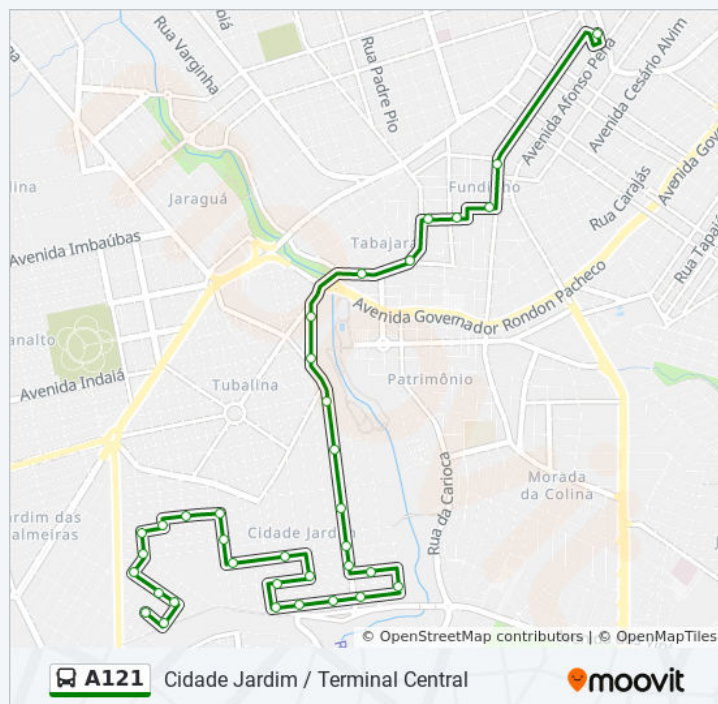

Sentido: Terminal Central

29 pontos

[VER OS HORÁRIOS DA LINHA](#)

Rua Dos Alecrins, 163

Rua Das Avencas, 289-459

E.M. Cidade Da Música

Rua Das Juritís, 1061-1089

Apae

Informações da linha de ônibus A121

Sentido: Terminal Central

Paradas: 29

Duração da viagem: 27 min

Resumo da linha:

Rua Dos Cravos, 469

Rua Dos Cravos, 281

Rua Dos Cravos, 41

Coc/Praia Clube

Rua Da Carioca, 210

Rua Virgílio Melo Franco, 468

Assaí

E. E. Américo Renê Giannetti

Rua Quinze De Novembro, 205

Praça Tubal Vilela

Terminal Central (Plataforma D2 - Verde)

Sentido: Terminal Central (Entre 11:00 E 14:00)

28 pontos

[VER OS HORÁRIOS DA LINHA](#)

Rua Dos Alecrins, 163

Rua Das Avencas, 289-459

E.M. Cidade Da Música

Rua Das Juritis, 1061-1089

Apae