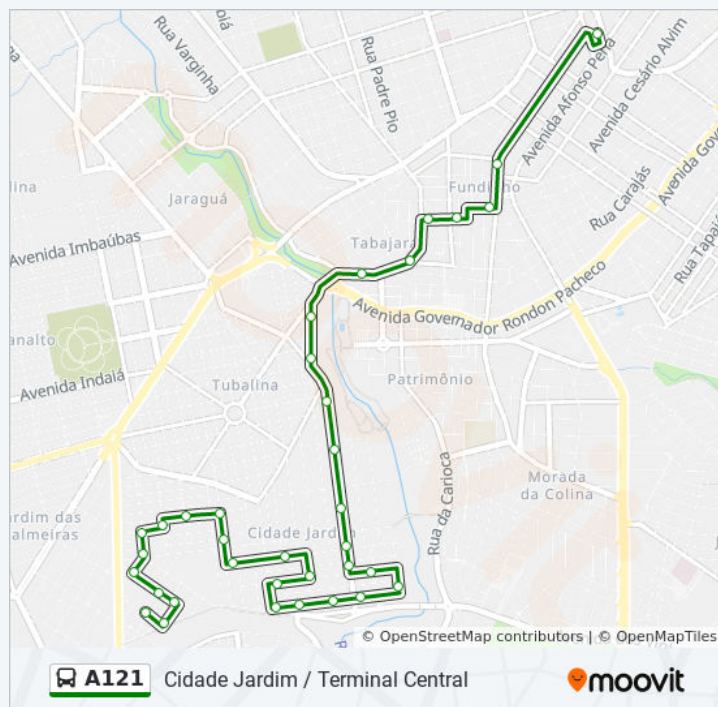

Sentido: Terminal Central (Entre 11:00 E 14:00)

28 pontos

[VER OS HORÁRIOS DA LINHA](#)

Rua Dos Alecrins, 163

Rua Das Avencas, 289-459

E.M. Cidade Da Música

Rua Das Juritis, 1061-1089

Apae

Sentido: Terminal Central (Entre 11:00 E 14:00)

Paradas: 28

Duração da viagem: 21 min

Resumo da linha:

Rua Dos Cravos, 469

Rua Dos Cravos, 281

Rua Das Rosas, 158-208

Avenida Uirapuru, 1181-1227

Avenida Uirapuru, 995-1067

Avenida Uirapuru, 855

Avenida Uirapuru, 415

Avenida Uirapuru, 15-175

Praia Clube

Avenida Uirapuru, 31-143

Coc/Praia Clube

Rua Da Carioca, 210

Rua Virgílio Melo Franco, 468

Assaí

E. E. Américo Renê Giannetti

Rua Quinze De Novembro, 205

Praça Tubal Vilela

Terminal Central (Plataforma D2 - Verde)

Os horários e os mapas do itinerário da linha de ônibus A121 estão disponíveis, no formato PDF offline, no site: moovitapp.com. Use o [Moovit App](#) e viaje de transporte público por Uberlândia! Com o Moovit você poderá ver os horários em tempo real dos ônibus, trem e metrô, e receber direções passo a passo durante todo o percurso!