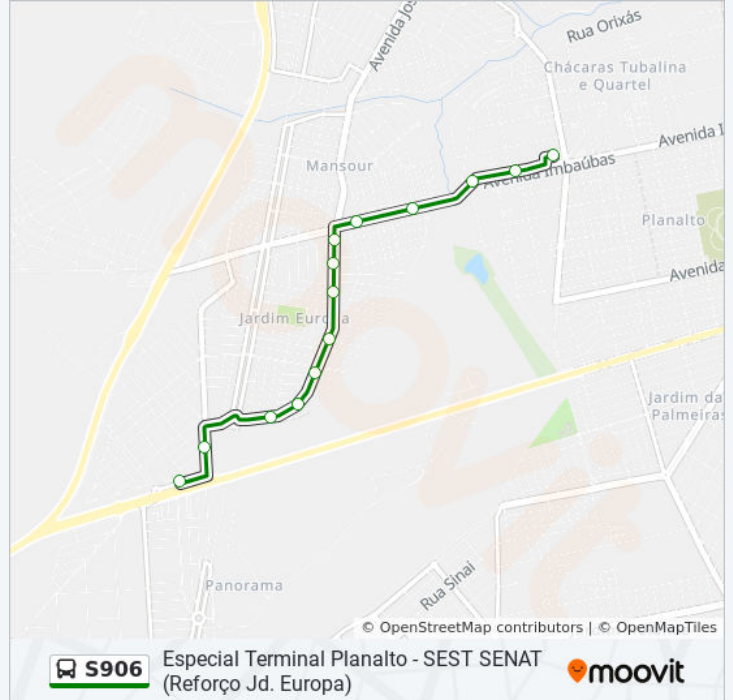

Sentido: Terminal Planalto

20 pontos

[VER OS HORÁRIOS DA LINHA](#)

Rua Olívia Ribeiro De Sá,

Rua Olívia Ribeiro De Sá,

Av Tônico Rezende,

Av Tônico Rezende,

Avenida Antônio Matias Montana, 475-593

Avenida Antônio Matias Montana, 303-337

Avenida Antônio Matias Montana, 35-75

Avenida San Marino, 1537-1621

Avenida San Marino, 1349-1407

Rua Rio Solimões, 1551

Rua Monza, 280

Rua Nápoles, 422-430

Avenida José Fonseca E Silva, 4299-4397

Avenida José Fonseca E Silva, 4061

Avenida José Fonseca E Silva, 3999

Avenida Rio Mississippi, 1400

Parque Linear Córrego Do Óleo

Parque Municipal Do Óleo

Horários da linha de ônibus S906

Tabela de horários sentido Terminal Planalto

Domingo	Fora de Operação
Segunda-feira	06:00 - 07:50
Terça-feira	06:00 - 07:50
Quarta-feira	06:00 - 07:50
Quinta-feira	06:00 - 07:50
Sexta-feira	06:00 - 07:50
Sábado	Fora de Operação

Informações da linha de ônibus S906

Sentido: Terminal Planalto

Paradas: 20

Duração da viagem: 12 min

Resumo da linha: