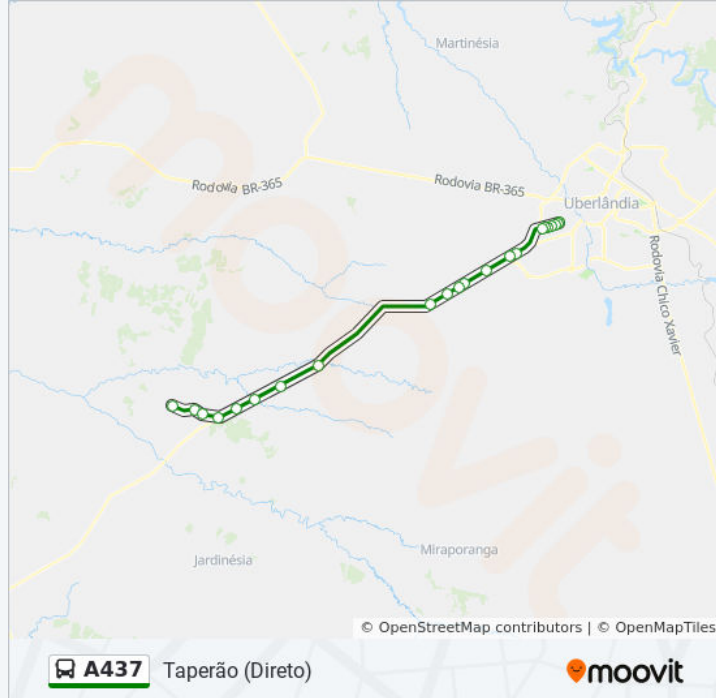

Use o aplicativo do Moovit para encontrar a estação de ônibus da linha A437 mais perto de você e descubra quando chegará a próxima linha de ônibus A437.

**Sentido: Taperão (Direto)**

22 pontos

[VER OS HORÁRIOS DA LINHA](#)

Rodovia Uberlândia Prata

Rodovia Uberlândia Prata, 3000

Rodovia Uberlândia Prata, 3000

Fazenda Santana Pioli

Unnamed Road

Sítio Quatro Corações

**Horários da linha de ônibus A437**

Tabela de horários sentido Taperão (Direto)

**Sentido: Taperão (Via Dom José Mauro)**

62 pontos

[VER OS HORÁRIOS DA LINHA](#)

Terminal Planalto - Área De Estocagem

Terminal Planalto (Plataforma A1)

Avenida Dimas Machado, 280

Avenida Dimas Machado, 940

Rua Santa Bárbara, 646-708

Rua Santa Bárbara, 864-1318

Rua Santa Bárbara, 87

Rua João Vaz Ferreira, 300

Rua Eurídes Olímpia Ferreira,

Rodovia Miraporanga | Uberlândia, 3050

**Horários da linha de ônibus A437**