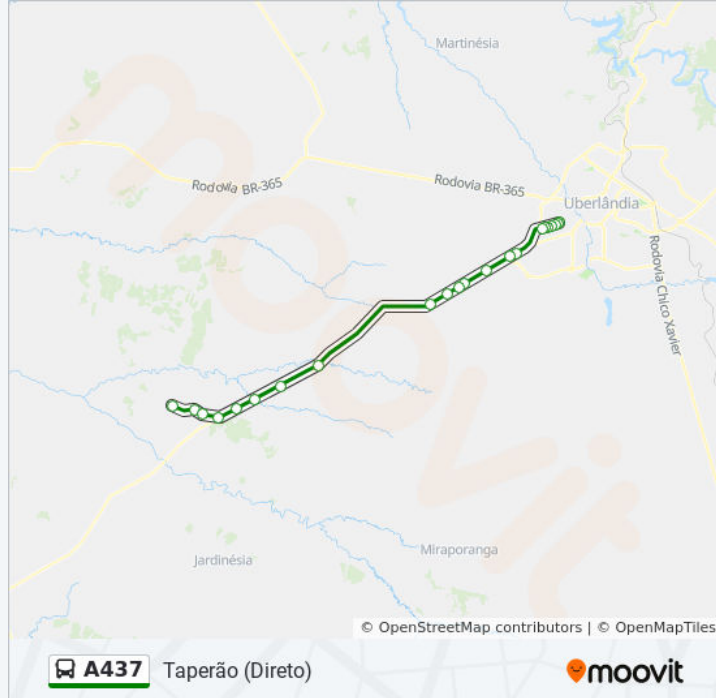

### Informações da linha de ônibus A437

**Sentido:** Terminal Planalto (Direto)

**Paradas:** 22

**Duração da viagem:** 55 min

**Resumo da linha:**

Avenida Rio Mississipi, 1400

Parque Municipal Do Óleo

Avenida Imbaúbas, 30

### Sentido: Terminal Planalto (Via Dom José Mauro)

65 pontos

[VER OS HORÁRIOS DA LINHA](#)

Vendinha

Sítio Irmãos Pradelone

Sítio Do Sr. Antônio

Saída Do Taperão

Rodovia Uberlândia Prata, 3000