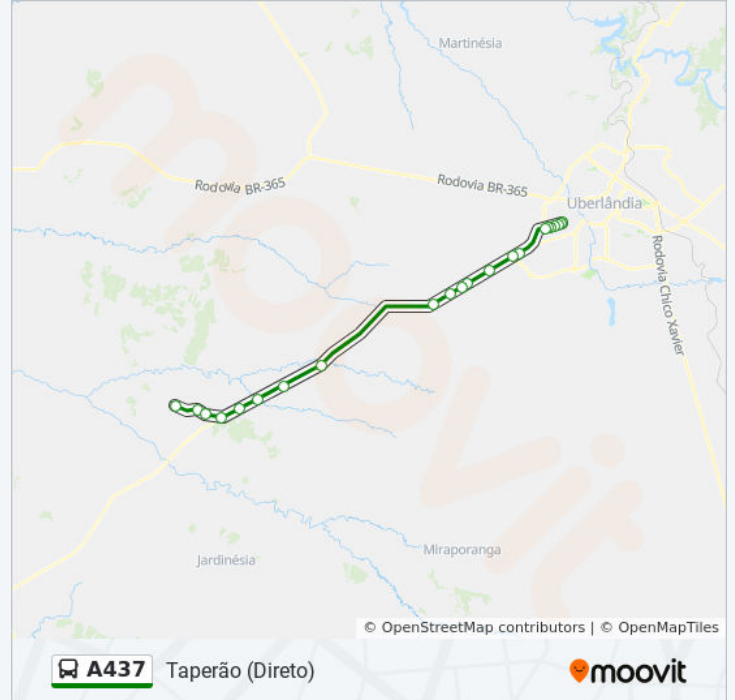

Unnamed Road

Unnamed Road

Nova Tangará

Nova Tangará

Nova Tangará

Nova Tangará

Nova Tangará

Nova Tangará

### Sentido: Terminal Planalto (Direto)

22 pontos

[VER OS HORÁRIOS DA LINHA](#)

Vendinha

Sítio Irmãos Pradelone

Sítio Do Sr. Antônio

Saída Do Taperão

Rodovia Uberlândia Prata, 3000