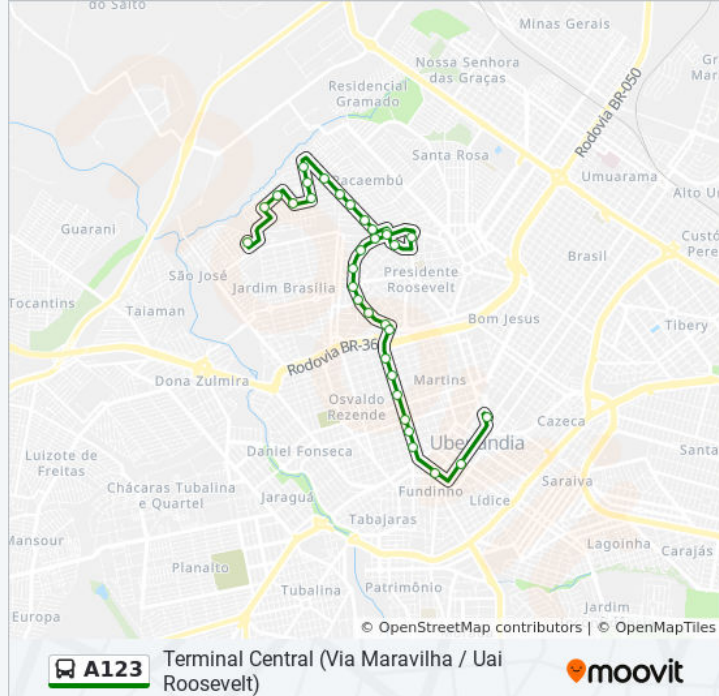

### Informações da linha de ônibus A123

**Sentido:** Terminal Central (Via Maravilha / Uai Roosevelt)

**Paradas:** 33

**Duração da viagem:** 25 min

**Resumo da linha:**

Avenida Cesário Crosara, 2431

Avenida Cesário Crosara, 2229

Avenida Cesário Crosara, 1955

Rua Carlos Vilela Marquez, 81-219

Avenida Raulino Cotta Pacheco, 1451

Avenida Raulino Cotta Pacheco, 1215

Avenida Raulino Cotta Pacheco, 933

Clínica Santa Genoveva

Avenida Raulino Cotta Pacheco, 385

Avenida Raulino Cotta Pacheco, 151

Praça Adolfo Fonseca

Praça Tubal Vilela

Terminal Central (Plataforma C1 - Vermelho)

### Sentido: Ubsf Jardim Brasília (Via Uai Roosevelt / Maravilha)

34 pontos

[VER OS HORÁRIOS DA LINHA](#)

Terminal Central (Plataforma C1 - Vermelho)

Rua Duque De Caxias, 95

Mercado Municipal

Avenida Raulino Cotta Pacheco, 168