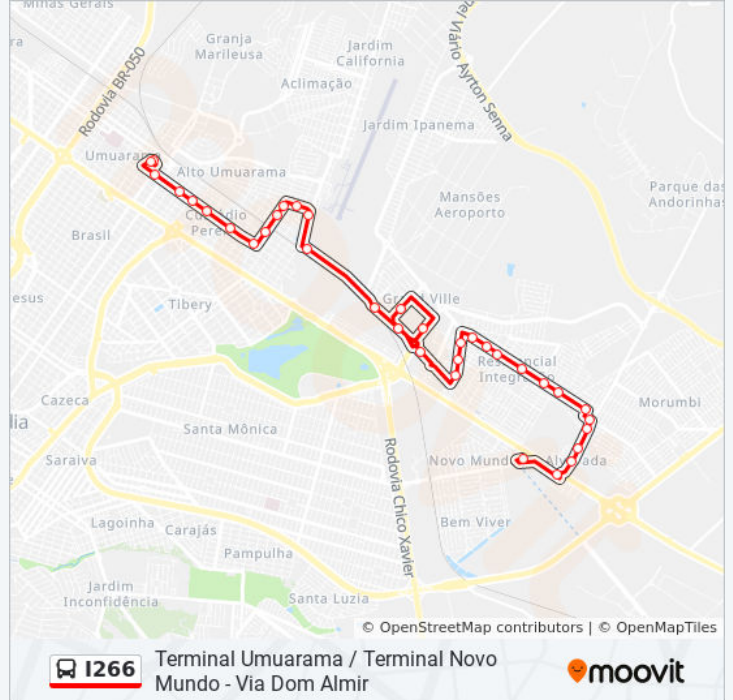

Rua Professor Ciro De Castro Almeida, 2080-2800

Rua Professor Ciro De Castro Almeida, 3225

Rua Professor Ciro De Castro Almeida, 3518

Dmae

Rua Paulo De Frontin, 802-860

Rua Paulo De Frontin, 950

Avenida Dom Pedro Ii, 1580

Avenida Santos Réis, 64-124

Supermaxi Supermercados

Rua Aristídes Fernandes Moraes, 353-387

Praça Odete Rezende Pereira

Av. Edgar De Oliveira Castro

Terminal Novo Mundo (Plataforma A)

Sentido: Terminal Novo Mundo (Via Av. Rui De Castro / Dom Almir)

33 pontos

[VER OS HORÁRIOS DA LINHA](#)

Terminal Umarama - Área De Estocagem

Terminal Umarama (Plataforma B2)

Rua Iguaçu, 1360

Rua Professor Ciro De Castro Almeida, 1210

Rua Professor Ciro De Castro Almeida, 1401