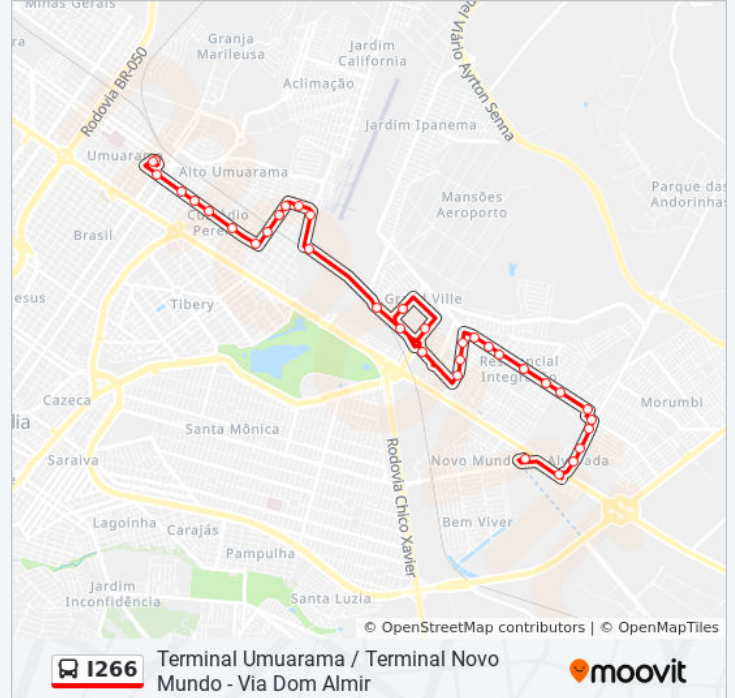

Avenida Solidariedade, 1095

Supermercado Dial

Avenida Solidariedade, 355

Avenida Solidariedade, 1512-1638

Avenida Solidariedade, 1828-2020

Avenida Santos Réis, 64-124

Supermaxi Supermercados

Rua Aristídes Fernandes Morais, 353-387

Praça Odete Rezende Pereira

Av. Edgar De Oliveira Castro

Terminal Novo Mundo (Plataforma A)

Sentido: Terminal Umuarama (Via Dom Almir / Av. Rui De Castro / Bahamas Mix)

34 pontos

[VER OS HORÁRIOS DA LINHA](#)

Terminal Novo Mundo (Plataforma A)

Av. Edgar De Oliveira Castro

Praça Odete Rezende Pereira

Rua Aristídes Fernandes Morais, 354-388

Supermaxi Supermercados

Avenida Santos Réis, 63-123

Avenida Solidariedade, 92