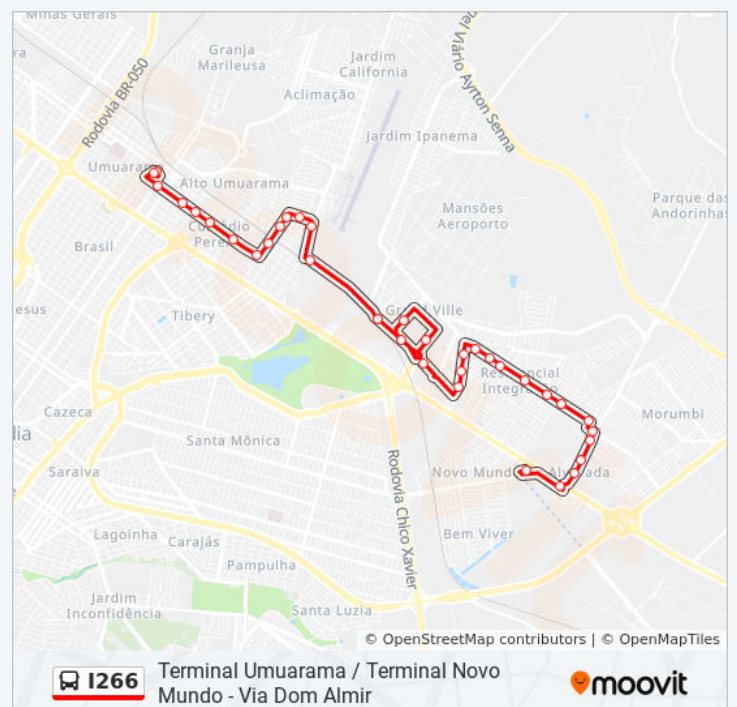

Use o aplicativo do Moovit para encontrar a estação de ônibus da linha I266 mais perto de você e descubra quando chegará a próxima linha de ônibus I266.

Sentido: Terminal Novo Mundo (Via Av. Rui De Castro / Dom Almir / Bahamas Mix)

Rua Acre, 2681-2815

Rua Acre, 2621-2625

Rua Acre, 2465

Rua Acre, 2045-2163

Terminal Umuarama (Plataforma B2)

Terminal Umuarama - Área De Estocagem

Quarta-feira	05:00 - 19:11
Quinta-feira	05:00 - 19:11
Sexta-feira	05:00 - 19:11
Sábado	05:00 - 17:10

Informações da linha de ônibus I266

Sentido: Terminal Umuarama (Via Dom Almir / Av. Rui De Castro)

Paradas: 33

Duração da viagem: 30 min

Resumo da linha:

Os horários e os mapas do itinerário da linha de ônibus I266 estão disponíveis, no formato PDF offline, no site: moovitapp.com. Use o [Moovit App](#) e viaje de transporte público por Uberlândia! Com o Moovit você poderá ver os horários em tempo real dos ônibus, trem e metrô, e receber direções passo a passo durante todo o percurso!