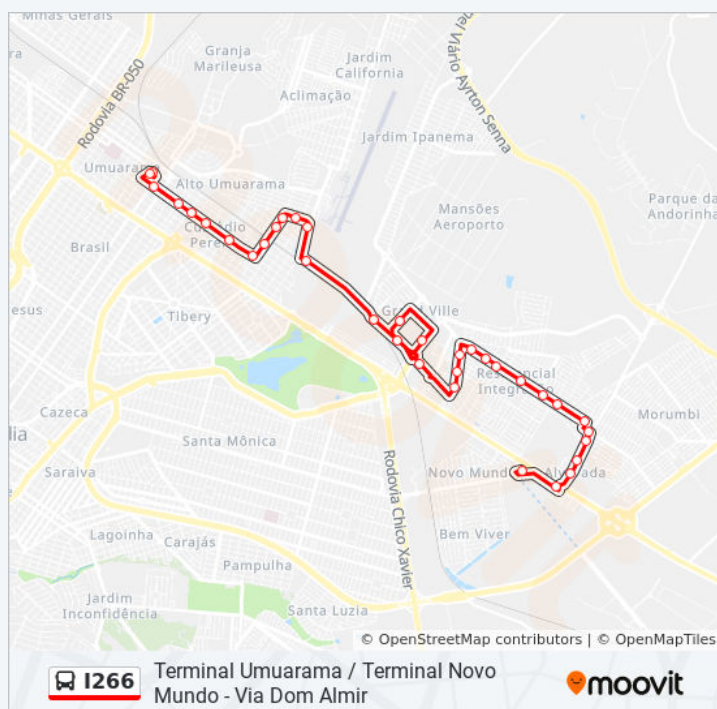

Rua Acre, 2045-2163

Terminal Umuarama (Plataforma B2)

Terminal Umuarama - Área De Estocagem

Informações da linha de ônibus I266

Sentido: Terminal Umuarama (Via Dom Almir / Av. Rui De Castro / Bahamas Mix)

Paradas: 34

Duração da viagem: 25 min

Resumo da linha:

Sentido: Terminal Umuarama (Via Dom Almir / Av. Rui De Castro)

33 pontos

[VER OS HORÁRIOS DA LINHA](#)

Terminal Novo Mundo (Plataforma A)

Av. Edgar De Oliveira Castro