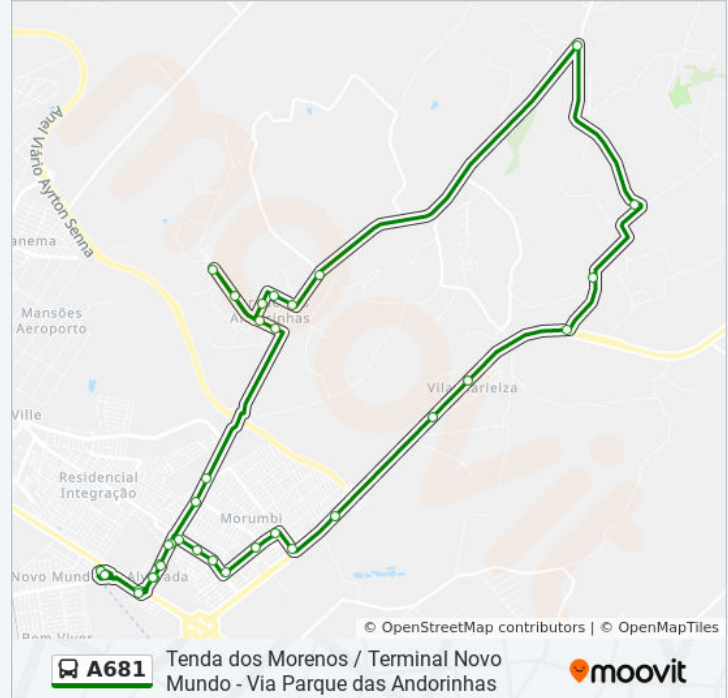

Avenida Santos Réis, 513-569

Avenida Santos Réis, 197-241

Supermaxi Supermercados

Rua Aristídes Fernandes Moraes, 353-387

Praça Odete Rezende Pereira

Av. Edgar De Oliveira Castro

Terminal Novo Mundo (Plataforma A)

Terminal Novo Mundo - Área De Estocagem

**Sentido: Circular Usina Capim Branco (Via Parque Das Andorinhas / Tenda Dos Morenos)**

37 pontos

[VER OS HORÁRIOS DA LINHA](#)

Terminal Novo Mundo - Área De Estocagem

Terminal Novo Mundo (Plataforma B)

Av. Edgar De Oliveira Castro

Praça Odete Rezende Pereira

Rua Aristídes Fernandes Moraes, 354-388

Supermaxi Supermercados

Avenida Jerônimo José Alves, 2066

Avenida José Lopes Filho, 475-625