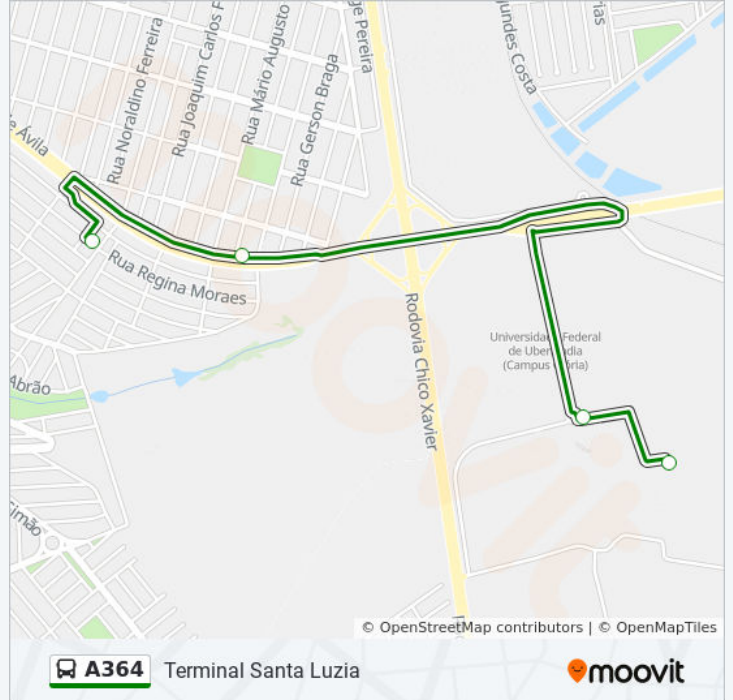

A364

Terminal Santa Luzia

VER NA WEB

A linha de ônibus A364 | (Terminal Santa Luzia) tem 2 itinerários.

(1) Terminal Santa Luzia: 06:15 - 18:52(2) Ufu - Campus Glória: 06:05 - 18:40

Use o aplicativo do Moovit para encontrar a estação de ônibus da linha A364 mais perto de você e descubra quando chegará a próxima linha de ônibus A364.

**Sentido: Terminal Santa Luzia**

4 pontos

[VER OS HORÁRIOS DA LINHA](#)

Ufu - Campus Glória

Ufu - Campus Glória

Av. João Naves De Ávila

Terminal Santa Luzia - Área De Estocagem

**Horários da linha de ônibus A364**

**Informações da linha de ônibus A364****Sentido:** Terminal Santa Luzia**Paradas:** 4**Duração da viagem:** 5 min**Resumo da linha:**

### Sentido: Ufu - Campus Glória

5 pontos

[VER OS HORÁRIOS DA LINHA](#)

Terminal Santa Luzia - Área De Estocagem

Terminal Santa Luzia (Plataforma A1)

Av. João Naves De Ávila

Ufu - Campus Glória

Ufu - Campus Glória