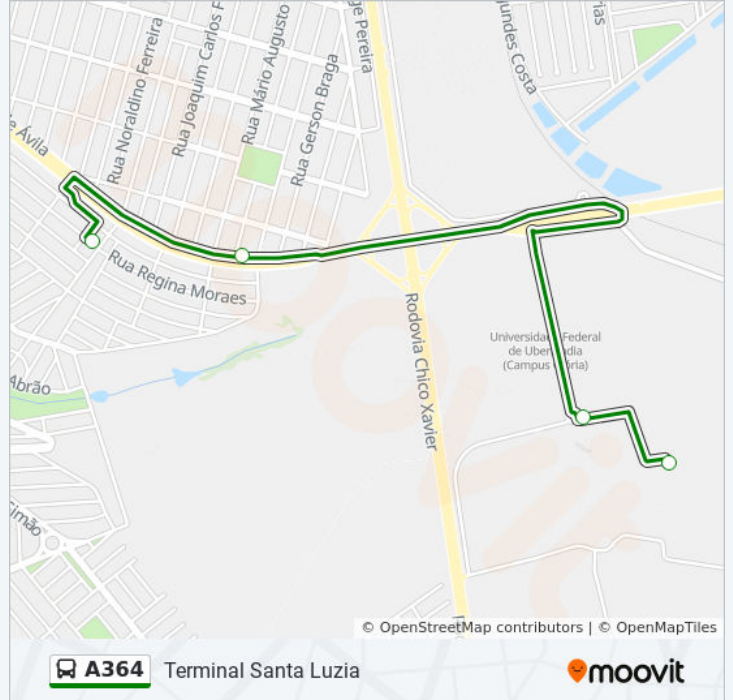

**Sentido: Terminal Santa Luzia**

4 pontos

[VER OS HORÁRIOS DA LINHA](#)

Ufu - Campus Glória

Ufu - Campus Glória

Av. João Naves De Ávila

Terminal Santa Luzia - Área De Estocagem

**Horários da linha de ônibus A364**

### Sentido: Ufu - Campus Glória

5 pontos

[VER OS HORÁRIOS DA LINHA](#)

Terminal Santa Luzia - Área De Estocagem

Terminal Santa Luzia (Plataforma A1)

Av. João Naves De Ávila

Ufu - Campus Glória

Ufu - Campus Glória

### Horários da linha de ônibus A364

Tabela de horários sentido Ufu - Campus Glória

Domingo	Fora de Operação
Segunda-feira	06:05 - 18:40
Terça-feira	06:05 - 18:40
Quarta-feira	06:05 - 18:40
Quinta-feira	06:05 - 18:40
Sexta-feira	06:05 - 18:40
Sábado	Fora de Operação

### Informações da linha de ônibus A364

**Sentido:** Ufu - Campus Glória

**Paradas:** 5

**Duração da viagem:** 5 min

**Resumo da linha:**

Os horários e os mapas do itinerário da linha de ônibus A364 estão disponíveis, no formato PDF offline, no site: [moovitapp.com](https://moovitapp.com). Use o [Moovit App](#) e viaje de transporte público por Uberlândia! Com o Moovit você poderá ver os horários em tempo real dos ônibus, trem e metrô, e receber direções passo a passo durante todo o percurso!