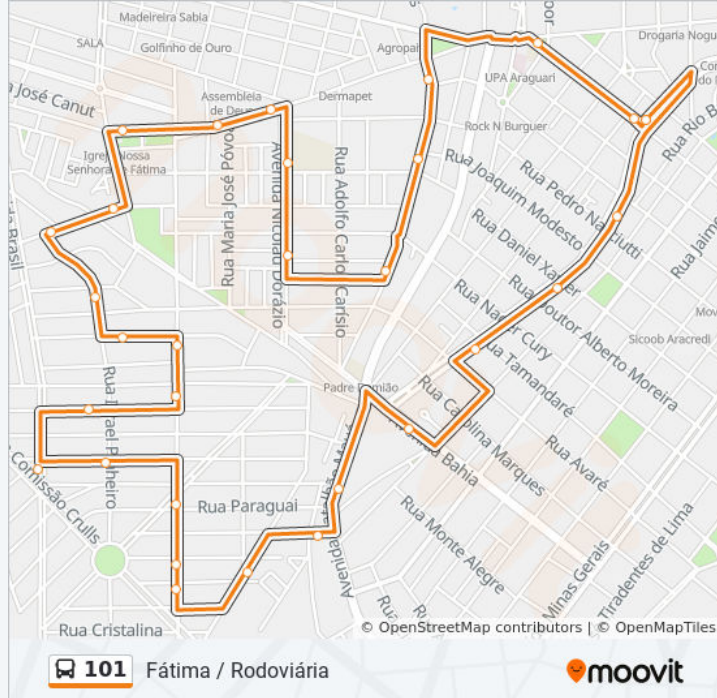

### Sentido: Rodoviária

25 pontos

[VER OS HORÁRIOS DA LINHA](#)

Terminal Central (Mercado Municipal) - Araguari

Rua Virgílio De Melo Franco, 520

Mg-414, 230

Mg-414, 530

Avenida Cornélia Rodrigues Da Cunha, 262

Avenida Doutor Oswaldo Pieruccetti, 248

Avenida Doutor Oswaldo Pieruccetti, 601

Rodoviária De Araguari

Avenida Doutor Oswaldo Pieruccetti, 310

Rua Professor Jose Rodrigues Oliveira, 180

### Informações da linha de ônibus 101

**Sentido:** Rodoviária

**Paradas:** 25

**Duração da viagem:** 25 min

**Resumo da linha:**

Rua Doutor Sílvio F Mendonça, 18

Rua Joviano Troncha, 459

Rua Joviano Troncha, 3

Rua Osmundo Rodrigues Da Cunha, 145

Rua Dom Silvério, 340

Avenida Coronel Teodolino Pereira Araújo, 820

Terminal Central (Mercado Municipal) - Araguari

Os horários e os mapas do itinerário da linha de ônibus 101 estão disponíveis, no formato PDF offline, no site: [moovitapp.com](https://moovitapp.com). Use o [Moovit App](#) e viaje de transporte público por Uberlândia! Com o Moovit você poderá ver os horários em tempo real dos ônibus, trem e metrô, e receber direções passo a passo durante todo o percurso!