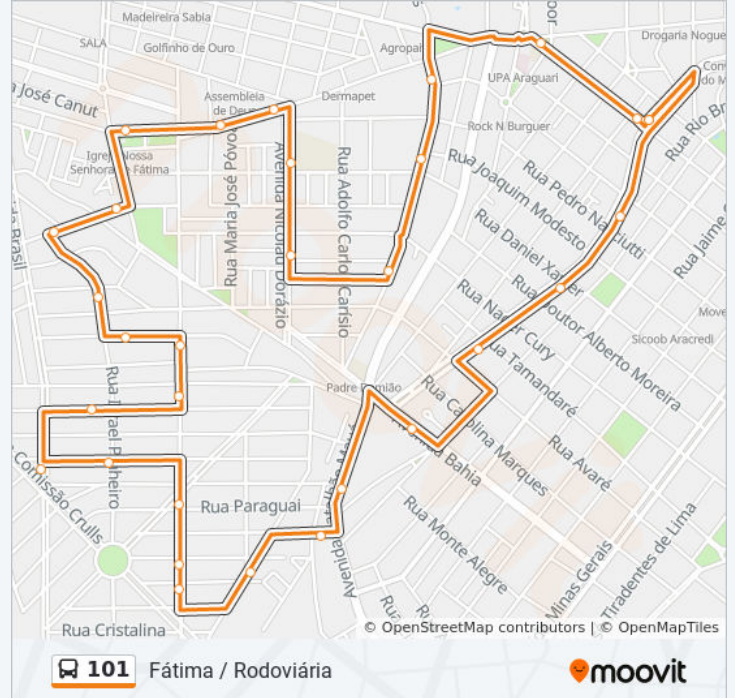

**Sentido: Fátima**

31 pontos

[VER OS HORÁRIOS DA LINHA](#)

Terminal Central (Mercado Municipal) - Araguari

Mercado Municipal - Araguari

Praça Constituicao, 21

Avenida Hugo Alessi, 140

Avenida Hugo Alessi, 360

**Informações da linha de ônibus 101****Sentido:** Fátima**Paradas:** 31**Duração da viagem:** 24 min**Resumo da linha:**

Rua Niquelandia, 754-828

Rua Niquelandia, 850

Mercearia São José

Rua Formosa, 11

Avenida Batalhão Mauá, 1555-1595

### Sentido: Rodoviária

25 pontos

[VER OS HORÁRIOS DA LINHA](#)

Terminal Central (Mercado Municipal) - Araguari

Rua Virgílio De Melo Franco, 520

Mg-414, 230

Mg-414, 530

Avenida Cornélia Rodrigues Da Cunha, 262

Avenida Doutor Oswaldo Pieruccetti, 248

Avenida Doutor Oswaldo Pieruccetti, 601

Rodoviária De Araguari

Avenida Doutor Oswaldo Pieruccetti, 310

Rua Professor Jose Rodrigues Oliveira, 180