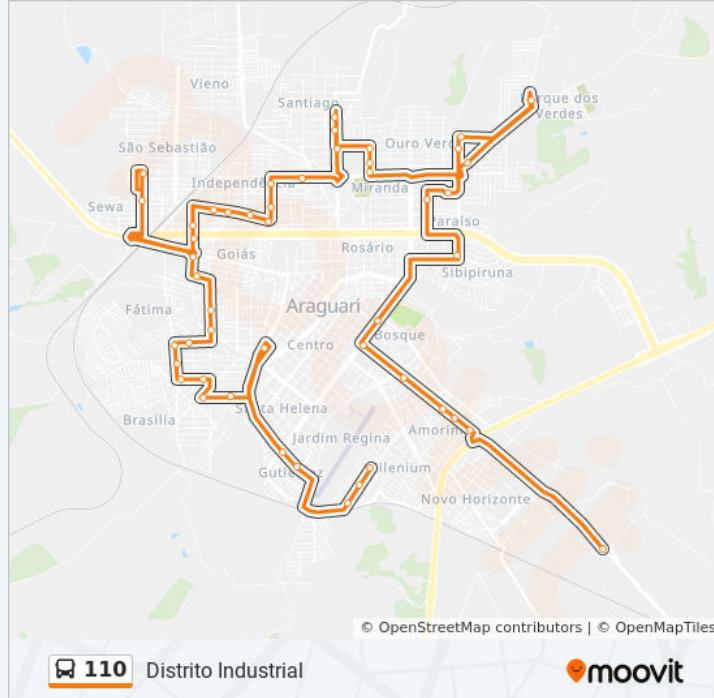

110

Distrito Industrial

VER NA WEB

A linha de ônibus 110 | (Distrito Industrial) tem 1 itinerário.

(1) Selecta: 04:40 - 21:10

Use o aplicativo do Moovit para encontrar a estação de ônibus da linha 110 mais perto de você e descubra quando chegará a próxima linha de ônibus 110.

Rua Ipameri, 353

Rua Ipameri, 147

Rua Ipameri, 1

Rua João Rodrigues Da Cunha, 538

Avenida Um, 40

Rua H, 1023

Avenida Doutor Oswaldo Pieruccetti, 887

Rua Afonso Dorázio, 41

Rua Sebastião Naves, 41

Avenida Doutor Oswaldo Pieruccetti, 310

Avenida Minas Gerais, 1338

Rua Padre Anchieta, 53

Avenida Vereador Geraldo Teodoro, 258

Avenida Vereador Geraldo Teodoro, 880

Lunasa - Araguari

Avenida Vereador Geraldo Teodoro, 1470

Selecta

Os horários e os mapas do itinerário da linha de ônibus 110 estão disponíveis, no formato PDF offline, no site: [moovitapp.com](https://moovitapp.com). Use o [Moovit App](#) e viaje de transporte público por Uberlândia! Com o Moovit você poderá ver os horários em tempo real dos ônibus, trem e metrô, e receber direções passo a passo durante todo o percurso!