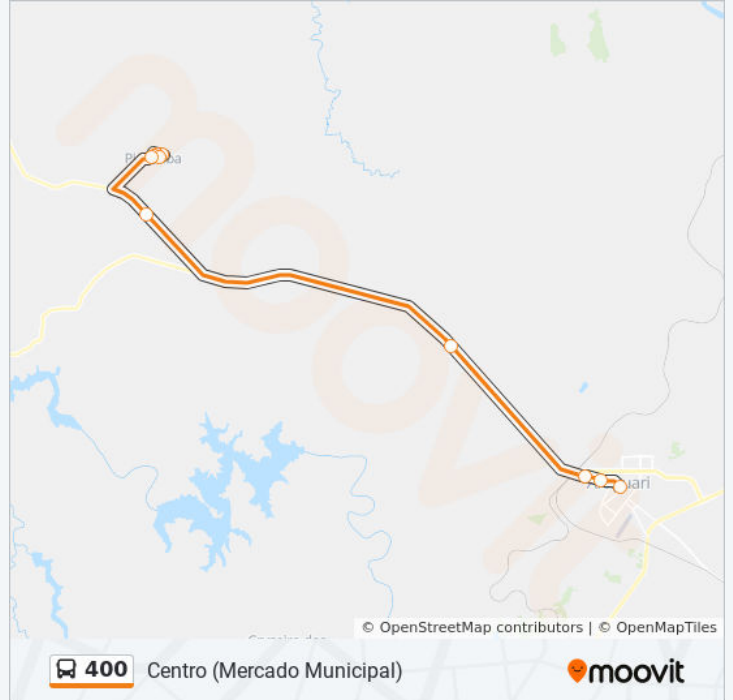

Sentido: Centro (Mercado Municipal)

10 pontos

[VER OS HORÁRIOS DA LINHA](#)

Rua Antônio Mateos Pereira, 538
Rua Antônio Mateos Pereira, 313
Rua Pedro Borges, 2
Rua Pedro Borges, 364
Rua Coronel Lindolfo Rodrigues Da Cunha, 574
Guarita Mg-413
Guarita Mg-223
Avenida Senador Melo Viana, 1271
Avenida Senador Melo Viana, 441
Mercado Municipal - Araguari

Informações da linha de ônibus 400**Sentido:** Centro (Mercado Municipal)**Paradas:** 10**Duração da viagem:** 38 min**Resumo da linha:**

Sentido: Piracaíba

10 pontos

[VER OS HORÁRIOS DA LINHA](#)

Mercado Municipal - Araguari

Rua Antônio Mateos Pereira, 538

Horários da linha de ônibus 400

Tabela de horários sentido Piracaíba

Domingo	07:00 - 15:30
Segunda-feira	06:50 - 16:00
Terça-feira	06:50 - 16:00
Quarta-feira	06:50 - 16:00
Quinta-feira	06:50 - 16:00
Sexta-feira	06:50 - 16:00
Sábado	06:50 - 16:00

Informações da linha de ônibus 400

Sentido: Piracaíba

Paradas: 10

Duração da viagem: 36 min

Resumo da linha:

Os horários e os mapas do itinerário da linha de ônibus 400 estão disponíveis, no formato PDF offline, no site: moovitapp.com. Use o [Moovit App](#) e viaje de transporte público por Uberlândia! Com o Moovit você poderá ver os horários em tempo real dos ônibus, trem e metrô, e receber direções passo a passo durante todo o percurso!