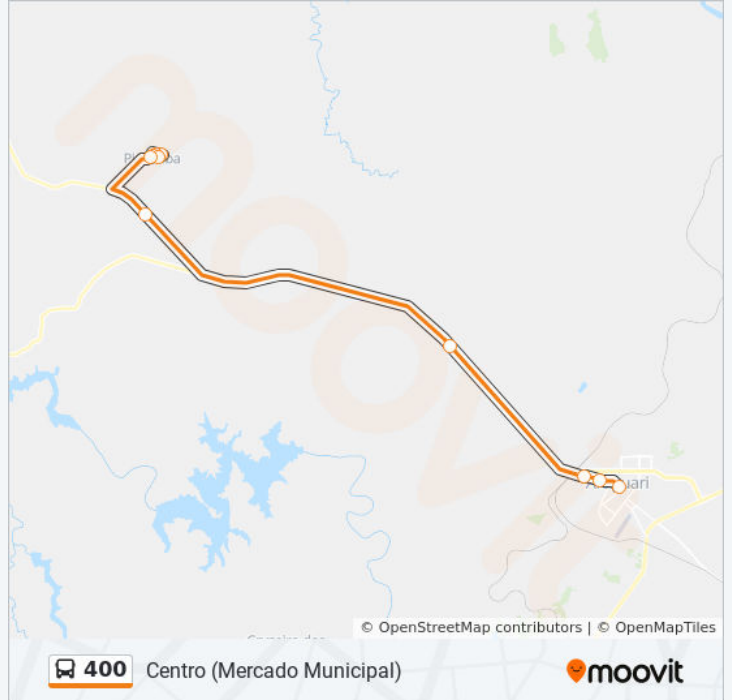

400

Centro (Mercado Municipal)

VER NA WEB

A linha de ônibus 400 | (Centro (Mercado Municipal)) tem 2 itinerários.

(1) Centro (Mercado Municipal): 07:50 - 17:00(2) Piracaíba: 06:50 - 16:00

Use o aplicativo do Moovit para encontrar a estação de ônibus da linha 400 mais perto de você e descubra quando chegará a próxima linha de ônibus 400.

Sentido: Centro (Mercado Municipal)

10 pontos

[VER OS HORÁRIOS DA LINHA](#)

Rua Antônio Mateos Pereira, 538
Rua Antônio Mateos Pereira, 313
Rua Pedro Borges, 2
Rua Pedro Borges, 364
Rua Coronel Lindolfo Rodrigues Da Cunha, 574
Guarita Mg-413
Guarita Mg-223
Avenida Senador Melo Viana, 1271
Avenida Senador Melo Viana, 441
Mercado Municipal - Araguari

Informações da linha de ônibus 400**Sentido:** Centro (Mercado Municipal)**Paradas:** 10**Duração da viagem:** 38 min**Resumo da linha:**

Sentido: Piracaíba

10 pontos

[VER OS HORÁRIOS DA LINHA](#)

Mercado Municipal - Araguari

Avenida Senador Melo Viana, 476

Mg-223, 1236

Guarita Mg-223

Guarita Mg-413

Rua Coronel Lindolfo Rodrigues Da Cunha, 573

Rua Pedro Borges, 363

Rua Pedro Borges, 119

Rua Antônio Mateos Pereira, 182