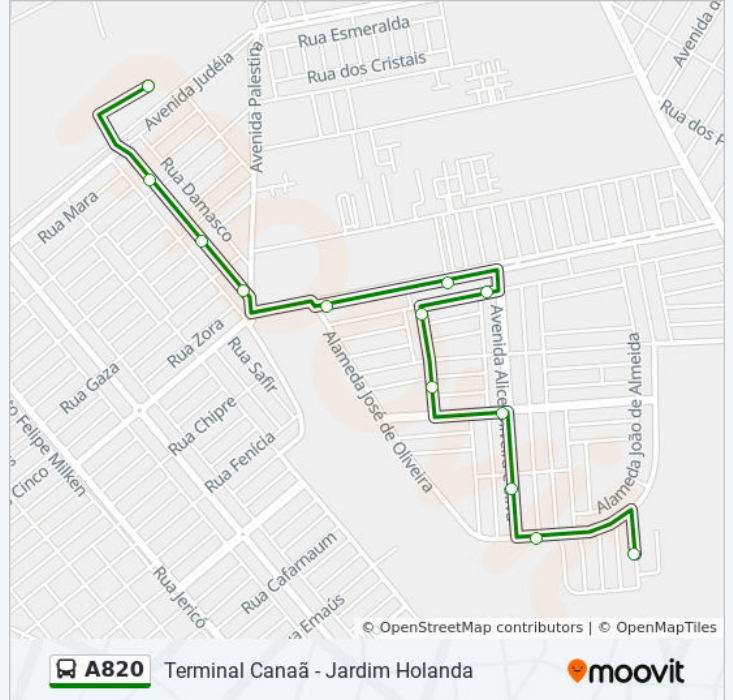

Horários da linha de ônibus A820

Tabela de horários sentido Terminal Canaã

Domingo	05:36 - 22:50
Segunda-feira	04:44 - 22:53
Terça-feira	04:44 - 22:53
Quarta-feira	04:44 - 22:53
Quinta-feira	04:44 - 22:53
Sexta-feira	04:44 - 22:53
Sábado	05:01 - 22:31

Informações da linha de ônibus A820

Sentido: Terminal Canaã

Paradas: 18

Duração da viagem: 12 min

Resumo da linha:

Sentido: Terminal Canaã (Circular A)

13 pontos

[VER OS HORÁRIOS DA LINHA](#)