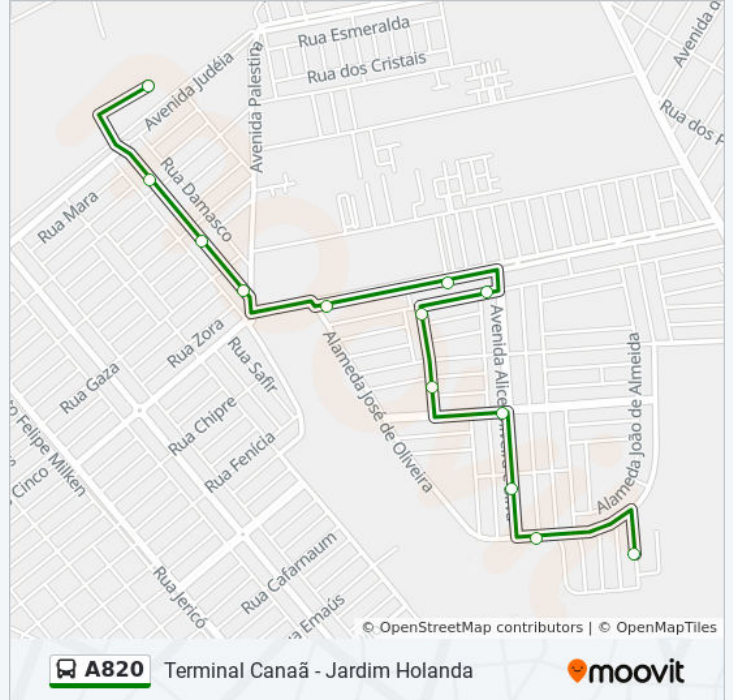

- Condomínio Residencial Palermo
- Alameda José De Oliveira, 1180
- Avenida Alice Oliveira E Silva, 1489-1661
- Avenida José Salvador Silva, 303-399
- Rua Carlos Alberto Stort, 250
- Rua Carlos Alberto Stort, 20
- Alameda Antônio Cláudio Ricardo Souza, 825
- Alameda Jardim Holanda, 1288-1356
- Alameda Jardim Holanda, 2980-3086
- Salva Vidas
- Rua Judá, 407
- Rua Judá, 123
- Plataforma C - Terminal Canaã

Horários da linha de ônibus A820

Tabela de horários sentido Terminal Canaã (Circular A)

Domingo	Fora de Operação
Segunda-feira	05:54 - 19:28
Terça-feira	05:54 - 19:28
Quarta-feira	05:54 - 19:28
Quinta-feira	05:54 - 19:28
Sexta-feira	05:54 - 19:28
Sábado	Fora de Operação

Informações da linha de ônibus A820

Sentido: Terminal Canaã (Circular A)

Paradas: 13

Duração da viagem: 11 min

Resumo da linha:

Sentido: Terminal Canaã (Início Alameda Antônio Claudio)

23 pontos

[VER OS HORÁRIOS DA LINHA](#)