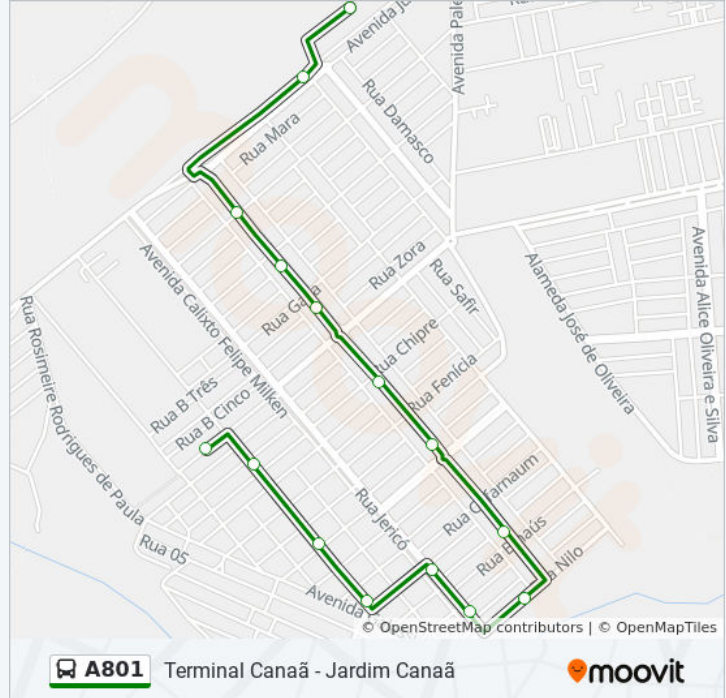

Rua Mileto, 1735

Avenida Jericó

E. M. Professora Josiany França

Avenida Chadi Fad, 1561

Avenida Chadi Fad, 1296

Avenida Chadi Fad, 1011

Rua Eduardo Luís Viêira, 340

**Horários da linha de ônibus A801**

### Sentido: Terminal Canaã (Início Eduardo Luiz Vieira)

27 pontos

[VER OS HORÁRIOS DA LINHA](#)

Rua Jerusalém, 146-170

Rua Jerusalém, 412

Rua Jerusalém, 590

Avenida Jerusalém, 916

Rua Jerusalém, 1198

### Informações da linha de ônibus A801

**Sentido:** Terminal Canaã (Início Eduardo Luiz Vieira)

**Paradas:** 27

**Duração da viagem:** 17 min

**Resumo da linha:**

Avenida Jericó, 1357

Rua Golã, 551

Rua Zora, 773

Rua Moabe, 1098

Rua Elim, 1104

Avenida Judéia, 1172-1342

Avenida Judéia, 827

Avenida Judéia, 625

Plataforma C - Terminal Canaã

Os horários e os mapas do itinerário da linha de ônibus A801 estão disponíveis, no formato PDF offline, no site: [moovitapp.com](https://moovitapp.com). Use o [Moovit App](https://moovitapp.com) e viaje de transporte público por Uberlândia! Com o Moovit você poderá ver os horários em tempo real dos ônibus, trem e metrô, e receber direções passo a passo durante todo o percurso!