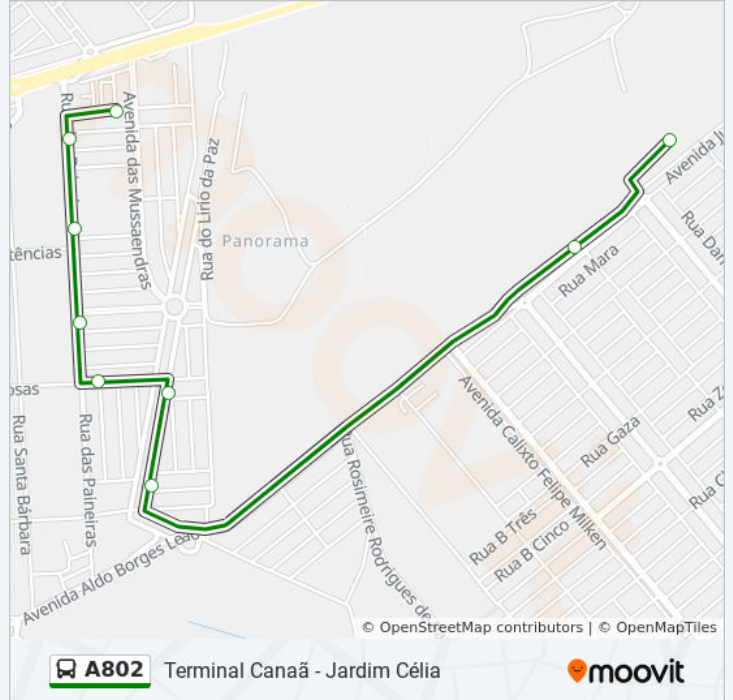

Plataforma C - Terminal Canaã

Rua Menfins, 24b

Avenida Dos Lírios Amarelos, 845

Avenida Dos Lírios Amarelos, 740

Rua Das Rosas, 695

Rua Das Paineiras, 870

Rua Das Paineiras, 1072-1336

Rua Das Paineiras, 1382-1434

Avenida Aldo Borges Leão, 231

Dmae

Avenida Judéia, 1172-1342

Avenida Judéia, 827

Avenida Judéia, 625

Plataforma A - Terminal Canaã

Horários da linha de ônibus A802

Tabela de horários sentido Terminal Canaã

Domingo	05:22 - 22:52
Segunda-feira	05:22 - 22:39
Terça-feira	05:22 - 22:39
Quarta-feira	05:22 - 22:39
Quinta-feira	05:22 - 22:39
Sexta-feira	05:22 - 22:39
Sábado	05:50 - 23:01

Informações da linha de ônibus A802

Sentido: Terminal Canaã

Paradas: 14

Duração da viagem: 10 min

Resumo da linha:

Sentido: Terminal Canaã(Início Rua Das Rosas)

18 pontos

[VER OS HORÁRIOS DA LINHA](#)

- Rua Das Rosas, 695
- Rua Das Paineiras, 870
- Rua Das Paineiras, 1072-1336
- Rua Das Paineiras, 1382-1434
- Rua Do Calistemon, 120
- Avenida Das Mussaendras, 220
- Avenida Das Mussaendras, 430-548
- Avenida Das Mussaendras, 225
- Avenida Dos Lírios Amarelos, 750
- Avenida Dos Lírios Amarelos, 845
- Avenida Aldo Borges Leão, 2171
- Avenida Aldo Borges Leão, 1855
- Avenida Aldo Borges Leão, 231
- Dmae
- Avenida Judéia, 1172-1342
- Avenida Judéia, 827
- Avenida Judéia, 625
- Plataforma A - Terminal Canaã