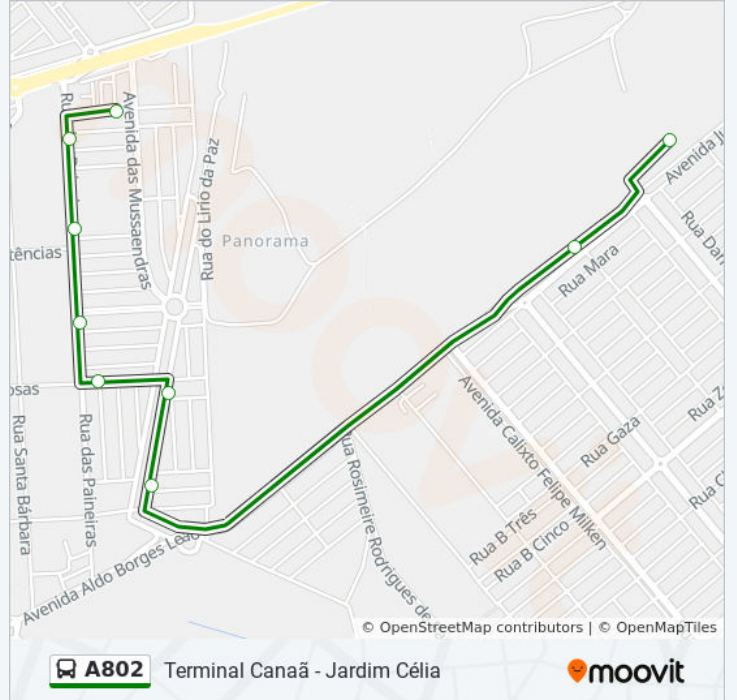

Sentido: Terminal Canaã

Paradas: 14

Duração da viagem: 10 min

Resumo da linha:

Sentido: Terminal Canaã(Início Rua Das Rosas)

18 pontos

[VER OS HORÁRIOS DA LINHA](#)

- Rua Das Rosas, 695
- Rua Das Paineiras, 870
- Rua Das Paineiras, 1072-1336
- Rua Das Paineiras, 1382-1434
- Rua Do Calistemon, 120
- Avenida Das Mussaendras, 220
- Avenida Das Mussaendras, 430-548
- Avenida Das Mussaendras, 225
- Avenida Dos Lírios Amarelos, 750
- Avenida Dos Lírios Amarelos, 845
- Avenida Aldo Borges Leão, 2171
- Avenida Aldo Borges Leão, 1855
- Avenida Aldo Borges Leão, 231
- Dmae
- Avenida Judéia, 1172-1342
- Avenida Judéia, 827
- Avenida Judéia, 625
- Plataforma A - Terminal Canaã

Horários da linha de ônibus A802

Tabela de horários sentido Terminal Canaã(Início Rua Das Rosas)

Domingo	Fora de Operação
Segunda-feira	04:34 - 04:54
Terça-feira	04:34 - 04:54
Quarta-feira	04:34 - 04:54
Quinta-feira	04:34 - 04:54
Sexta-feira	04:34 - 04:54
Sábado	04:51 - 05:15

Informações da linha de ônibus A802

Sentido: Terminal Canaã(Início Rua Das Rosas)

Paradas: 18

Duração da viagem: 11 min

Resumo da linha:

Os horários e os mapas do itinerário da linha de ônibus A802 estão disponíveis, no formato PDF offline, no site: moovitapp.com. Use o [Moovit App](#) e viaje de transporte público por Uberlândia! Com o Moovit você poderá ver os horários em tempo real dos ônibus, trem e metrô, e receber direções passo a passo durante todo o percurso!