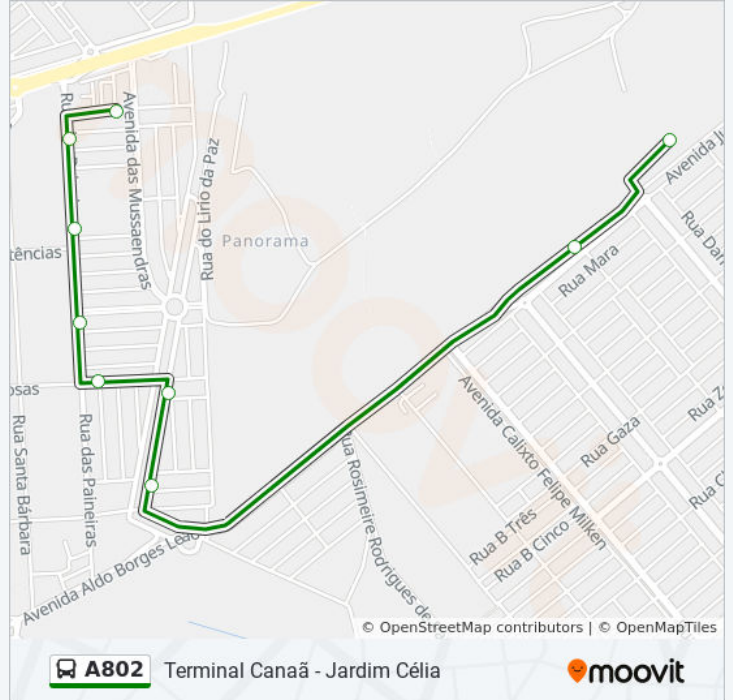

A802

Terminal Canaã - Jardim Célia

Use O App

A linha de ônibus A802 | (Terminal Canaã - Jardim Célia) tem 3 itinerários.

(1) Jardim Célia: 00:16 - 23:41(2) Terminal Canaã: 05:22 - 22:39(3) Terminal Canaã(Início Rua Das Rosas): 04:34 - 04:54

Use o aplicativo do Moovit para encontrar a estação de ônibus da linha A802 mais perto de você e descubra quando chegará a próxima linha de ônibus A802.

Sentido: Jardim Célia

9 pontos

[VER OS HORÁRIOS DA LINHA](#)

Plataforma C - Terminal Canaã

Rua Menfins, 24b

Avenida Dos Lírios Amarelos, 845

Avenida Dos Lírios Amarelos, 740

Rua Das Rosas, 695

Rua Das Paineiras, 870

Rua Das Paineiras, 1072-1336

Rua Das Paineiras, 1382-1434

Informações da linha de ônibus A802**Sentido:** Jardim Célia**Paradas:** 9**Duração da viagem:** 9 min**Resumo da linha:**

Sentido: Terminal Canaã

14 pontos

[VER OS HORÁRIOS DA LINHA](#)

Rua Do Calistemon, 120