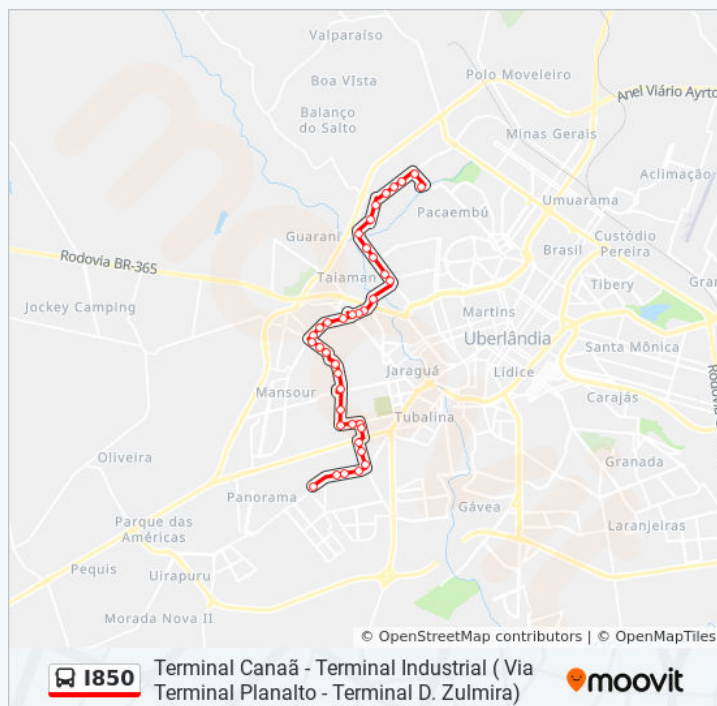

Rua Da Secretária, 926-978

Rua Da Secretária, 1036-1100

Rua Do Advogado, 108

Rua Do Advogado, 260-336

Rua Do Advogado, 634

Avenida Paulo Firmino, 220

Sentido: Terminal Canaã (Via Terminal D. Zulmira - Terminal Planalto - Brf)

Paradas: 43

Duração da viagem: 42 min

Resumo da linha:

Avenida Paulo Firmino, 650

Avenida Paulo Firmino, 904-1006

Plataforma A - Terminal Canaã

Sentido: Terminal Industrial (Via Terminal Planalto - Terminal D. Zulmira - Brf)

46 pontos

[VER OS HORÁRIOS DA LINHA](#)

Plataforma A - Terminal Canaã

Avenida Paulo Firmino, 903-1005

Avenida Paulo Firmino, 650

Avenida Paulo Firmino, 195

Rua Do Advogado, 627-737

Rua Do Advogado, 267