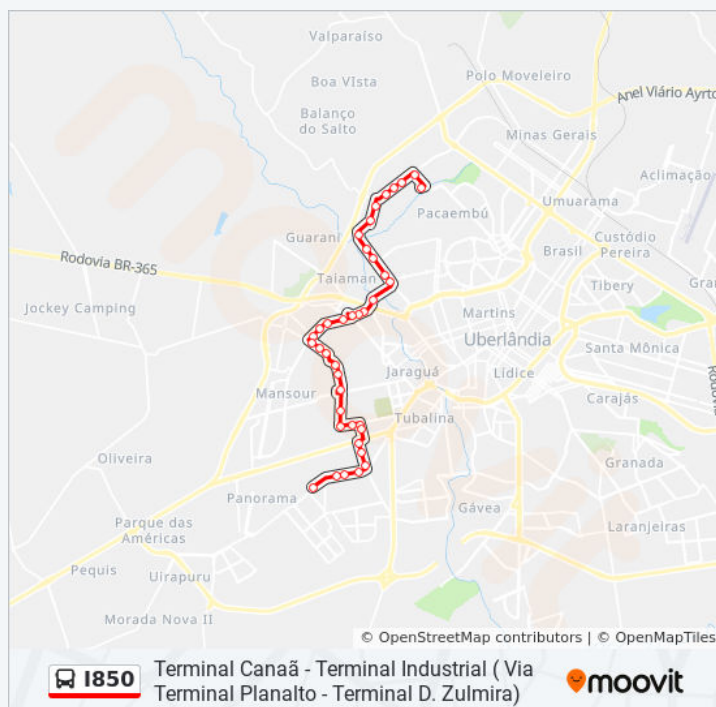

Avenida Paulo Firmino, 650

Avenida Paulo Firmino, 195

Rua Do Advogado, 627-737

Rua Do Advogado, 267

Rua Do Advogado, 1-63

Horários da linha de ônibus I850

Tabela de horários sentido Terminal Industrial (Via Terminal Planalto - Terminal D. Zulmira)

Armazém Peixoto

Avenida José Andraus Gassani, 5995

Avenida José Andraus Gassani, 5675

Informações da linha de ônibus 1850

Sentido: Terminal Industrial (Via Terminal Planalto - Terminal D. Zulmira)

Paradas: 41

Duração da viagem: 37 min

Resumo da linha:

Rua Ignêz Favato, 180

Terminal Industrial (Plataforma A2)

Os horários e os mapas do itinerário da linha de ônibus 1850 estão disponíveis, no formato PDF offline, no site: moovitapp.com. Use o [Moovit App](#) e viaje de transporte público por Uberlândia! Com o Moovit você poderá ver os horários em tempo real dos ônibus, trem e metrô, e receber direções passo a passo durante todo o percurso!