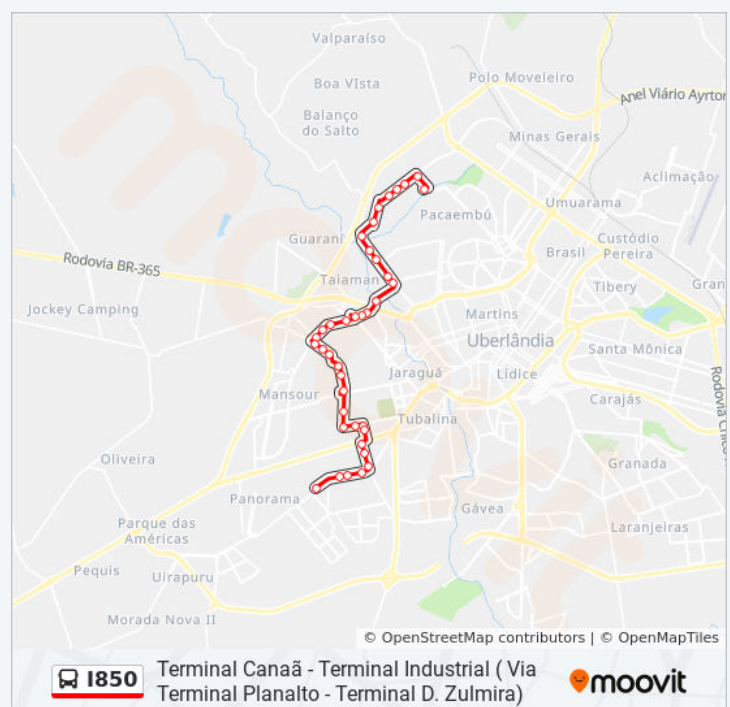

Rua Genarino Cazabona, 836-938

Avenida José Fonseca E Silva, 295

Avenida José Fonseca E Silva, 17

Avenida José Fonseca E Silva, 1109

Horários da linha de ônibus I850

Tabela de horários sentido Terminal Industrial (Via Terminal Planalto - Terminal D. Zulmira - Brf)

domingo	Fora de Operação
segunda-feira	05:09 - 23:00
terça-feira	05:09 - 23:00
quarta-feira	05:09 - 23:00
quinta-feira	05:09 - 23:00
sexta-feira	05:09 - 23:00
sábado	Fora de Operação

Informações da linha de ônibus I850

Sentido: Terminal Industrial (Via Terminal Planalto - Terminal D. Zulmira - Brf)

Paradas: 46

Duração da viagem: 44 min

Resumo da linha:

Cef

B4 - Des. Terminal Dona Zulmira

Avenida José Fonseca E Silva, 205

Rua Topázio, 109-201

Avenida Paulo Firmino, 650

Avenida Paulo Firmino, 195

Rua Do Advogado, 627-737

Rua Do Advogado, 267

Rua Do Advogado, 1-63

Horários da linha de ônibus I850

Tabela de horários sentido Terminal Industrial (Via Terminal Planalto - Terminal D. Zulmira)