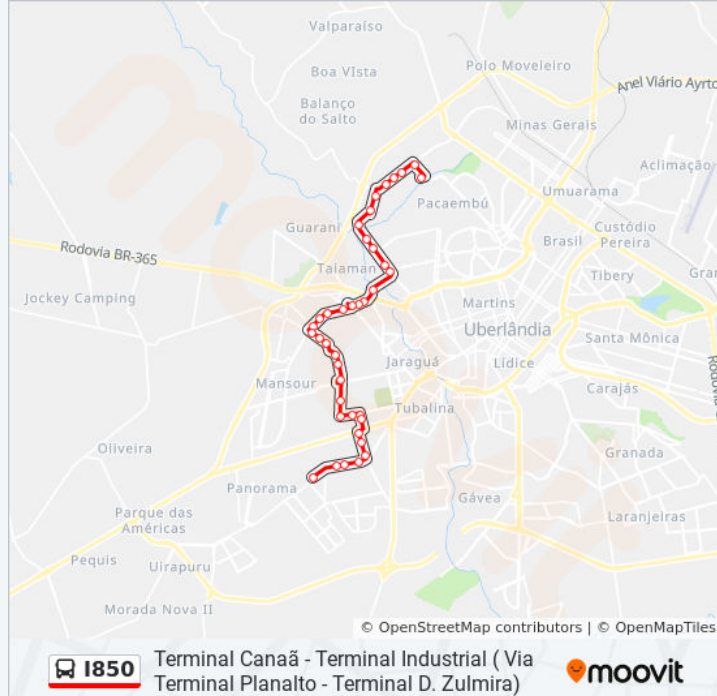

Informações da linha de ônibus 1850

Sentido: Terminal Canaã (Via Terminal D. Zulmira - Terminal Planalto)

Paradas: 38

Duração da viagem: 36 min

Resumo da linha:

Avenida José Fonseca E Silva, 88

Avenida José Fonseca E Silva, 5164-5342

Rua Genarino Cazabona, 545

Parque Luizote De Freitas Ou Parque Da Represa

Rua Genarino Cazabona, 311-379

Rua Joaquim Leal De Camargos, 2-66

Rua Joaquim Leal De Camargos, 352

Terminal Planalto (Plataforma A1)

Avenida Paulo Firmino, 220

Avenida Paulo Firmino, 650

Avenida Paulo Firmino, 904-1006

Plataforma A - Terminal Canaã

Sentido: Terminal Canaã (Via Terminal D. Zulmira - Terminal Planalto - Brf)

43 pontos

[VER OS HORÁRIOS DA LINHA](#)

Informações da linha de ônibus 1850

Avenida Coronel José Teófilo Carneiro, 2055

Avenida Coronel José Teófilo Carneiro, 1709-1799

Avenida Coronel José Teófilo Carneiro, 947-1475

Avenida Coronel José Teófilo Carneiro, 801-929