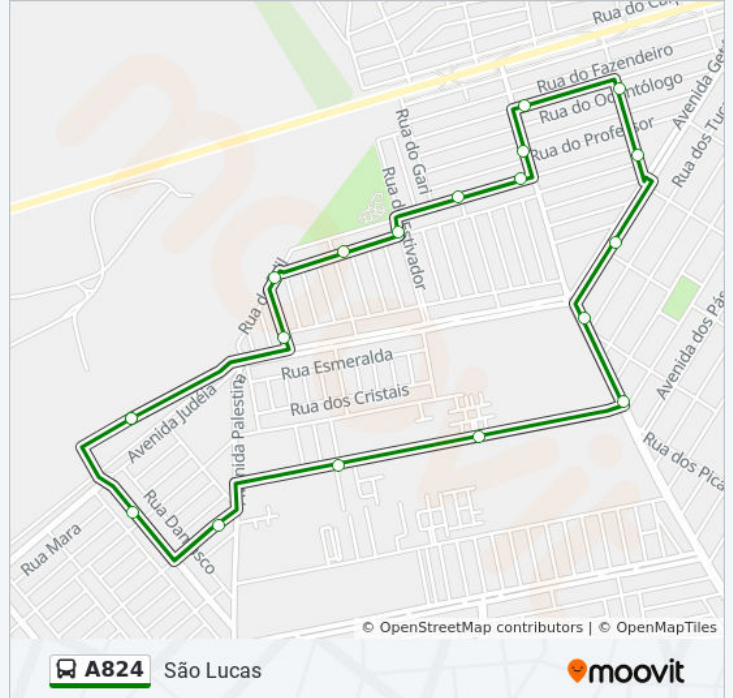

Rua Da Telefonista, 144

Rua Da Telefonista, 346

Horários da linha de ônibus A824

Tabela de horários sentido São Lucas (Circular A)

Domingo	Fora de Operação
Segunda-feira	05:26 - 18:23
Terça-feira	05:26 - 18:23
Quarta-feira	05:26 - 18:23
Quinta-feira	05:26 - 18:23
Sexta-feira	05:26 - 18:23
Sábado	Fora de Operação

Informações da linha de ônibus A824

Sentido: São Lucas (Circular A)

Paradas: 11

Duração da viagem: 8 min

Resumo da linha:

Sentido: Terminal Canaã

19 pontos

[VER OS HORÁRIOS DA LINHA](#)

Plataforma C - Terminal Canaã

Rua Do Editor, 179

Rua Do Repórter, 12

Rua Do Escritor, 707

Parque Da Longevidade

Rua Da Enfermeira, 565-605

Rua Da Enfermeira, 465

Rua Do Advogado, 267

Alameda Paulo César Santana, 983

Rua Moabe, 62

Rua Judá, 123

Horários da linha de ônibus A824

Tabela de horários sentido Terminal Canaã

Domingo	06:00 - 23:15
Segunda-feira	05:11 - 23:00
Terça-feira	05:11 - 23:00
Quarta-feira	05:11 - 23:00
Quinta-feira	05:11 - 23:00
Sexta-feira	05:11 - 23:00
Sábado	05:16 - 22:45