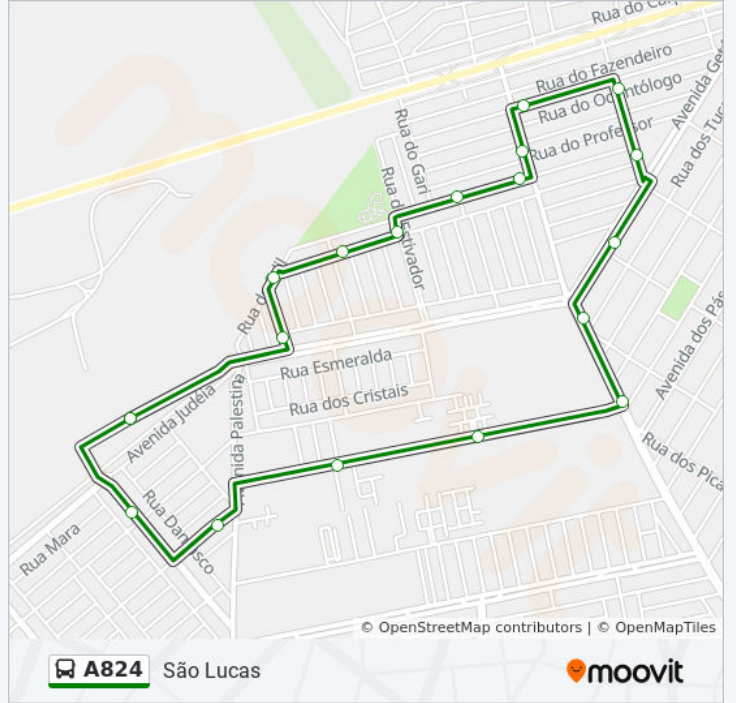

Os horários e os mapas do itinerário da linha de ônibus A824 estão disponíveis, no formato PDF offline, no site: moovitapp.com. Use o [Moovit App](#) e viaje de transporte público por Uberlândia! Com o Moovit você poderá ver os horários em tempo real dos ônibus, trem e metrô, e receber direções passo a passo durante todo o percurso!

[Sobre o Moovit](#) • [Soluções MaaS](#) • [Países atendidos](#) • [Comunidade Mooviter](#)

© 2024 Moovit - Todos os direitos reservados

Confira os horários de chegada em tempo real!