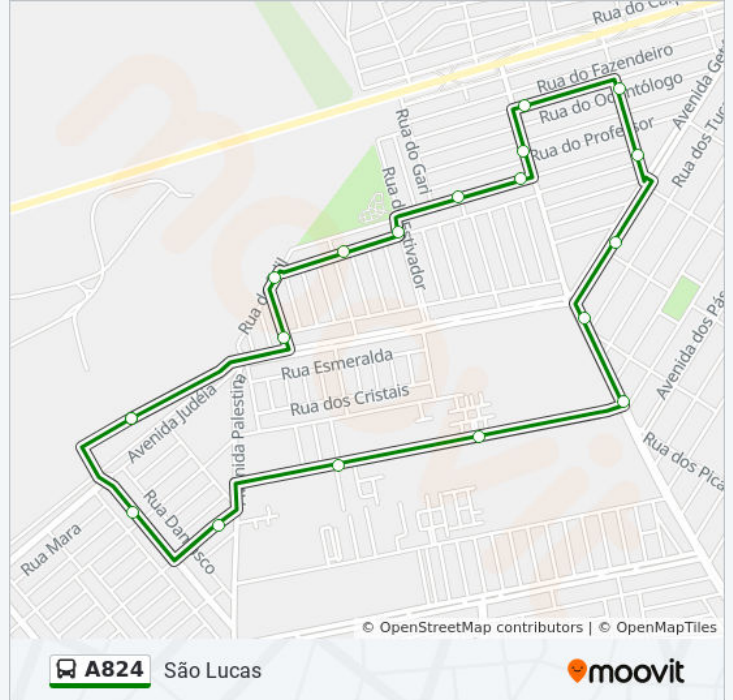

Plataforma C - Terminal Canaã

Rua Do Editor, 179

Rua Do Repórter, 12

Rua Do Escritor, 707

Parque Da Longevidade

Rua Da Enfermeira, 565-605

Rua Da Enfermeira, 465

Rua Do Advogado, 267

Rua Do Comerciarío, 727

Rua Da Telefonista, 144

Rua Da Telefonista, 346

Avenida Getúlio Vargas, 4722-4730

Avenida Olímpio De Freitas, 12-28

Avenida Olímpio De Freitas, 236-250

Alameda Paulo César Santana, 530

Alameda Paulo César Santana, 983

Rua Moabe, 62

Rua Judá, 123

Horários da linha de ônibus A824

Tabela de horários sentido Terminal Canaã

Domingo	06:00 - 23:15
Segunda-feira	05:11 - 23:00
Terça-feira	05:11 - 23:00
Quarta-feira	05:11 - 23:00
Quinta-feira	05:11 - 23:00
Sexta-feira	05:11 - 23:00
Sábado	05:16 - 22:45

Informações da linha de ônibus A824

Sentido: Terminal Canaã

Paradas: 19

Duração da viagem: 15 min

Resumo da linha:

Sentido: Terminal Canaã (Circular A)

9 pontos

[VER OS HORÁRIOS DA LINHA](#)