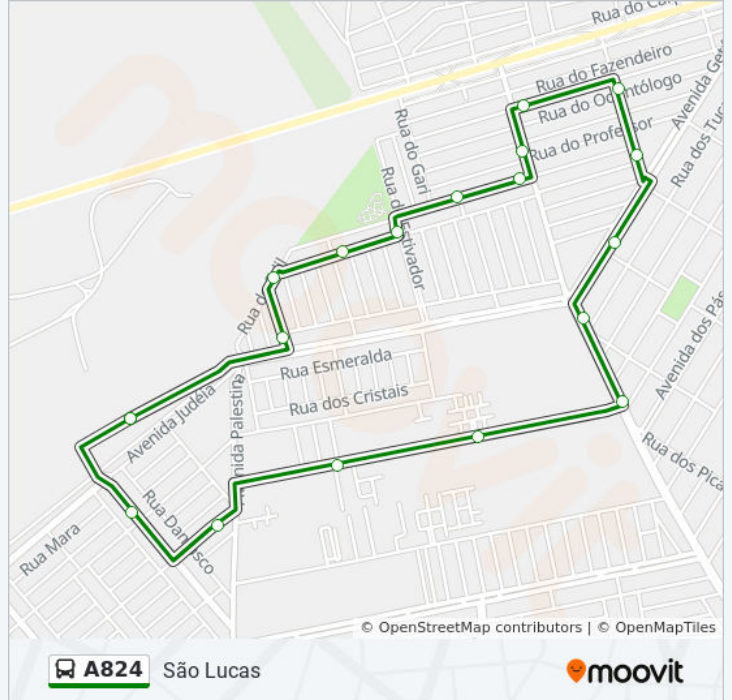

Plataforma C - Terminal Canaã

Rua Judá, 112

Rua Moabe, 52

Vila Verde Residencial

Alameda Paulo César Santana, 530

Avenida Olímpio De Freitas, 237-251

Avenida Olímpio De Freitas, 25

Avenida Getúlio Vargas, 4843

Rua Do Edil, 128-174

Rua Do Editor, 156-210

Plataforma C - Terminal Canaã

Horários da linha de ônibus A824

Tabela de horários sentido São Lucas

Domingo	00:16 - 23:07
Segunda-feira	00:16 - 23:29
Terça-feira	00:16 - 23:29
Quarta-feira	00:16 - 23:29
Quinta-feira	00:16 - 23:29
Sexta-feira	00:16 - 23:29
Sábado	00:16 - 23:25

Informações da linha de ônibus A824**Sentido:** São Lucas**Paradas:** 19**Duração da viagem:** 15 min**Resumo da linha:**

Sentido: São Lucas (Circular A)

11 pontos

[VER OS HORÁRIOS DA LINHA](#)

Plataforma C - Terminal Canaã

Alameda Paulo César Santana, 983

Rua Moabe, 62

Rua Judá, 123

Horários da linha de ônibus A824

Tabela de horários sentido Terminal Canaã

Domingo	06:00 - 23:15
Segunda-feira	05:11 - 23:00
Terça-feira	05:11 - 23:00
Quarta-feira	05:11 - 23:00
Quinta-feira	05:11 - 23:00
Sexta-feira	05:11 - 23:00
Sábado	05:16 - 22:45