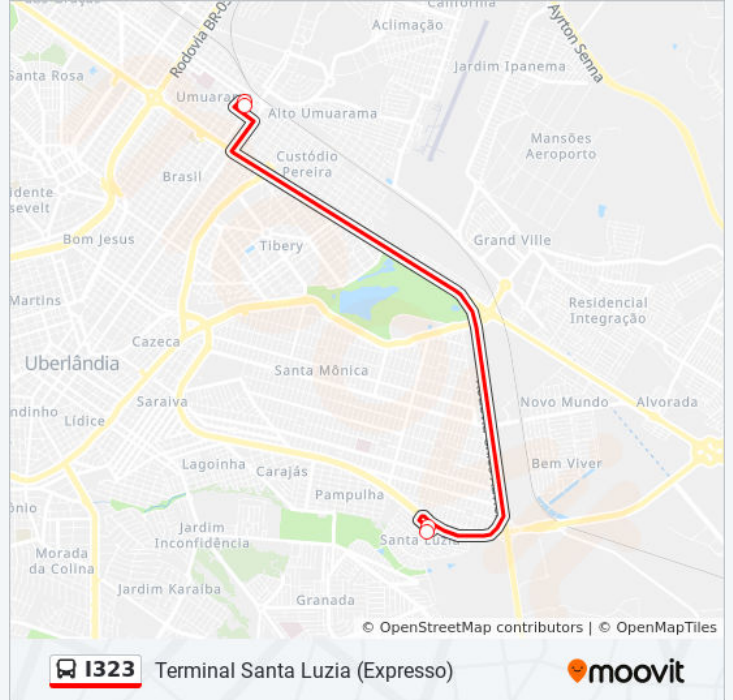

Terminal Santa Luzia - Área De Estocagem

Terminal Santa Luzia (Plataforma A1)

Terminal Umuarama (Plataforma A1)

Terminal Umuarama - Área De Estocagem

Horários da linha de ônibus I323

Tabela de horários sentido Terminal Umuarama (Expresso)

Domingo	Fora de Operação
Segunda-feira	05:20 - 19:25
Terça-feira	05:20 - 19:25
Quarta-feira	05:20 - 19:25
Quinta-feira	05:20 - 19:25
Sexta-feira	05:20 - 19:25
Sábado	Fora de Operação

Informações da linha de ônibus I323

Sentido: Terminal Umuarama (Expresso)

Paradas: 4

Duração da viagem: 6 min

Resumo da linha:

Os horários e os mapas do itinerário da linha de ônibus 1323 estão disponíveis, no formato PDF offline, no site: moovitapp.com. Use o [Moovit App](#) e viaje de transporte público por Uberlândia! Com o Moovit você poderá ver os horários em tempo real dos ônibus, trem e metrô, e receber direções passo a passo durante todo o percurso!