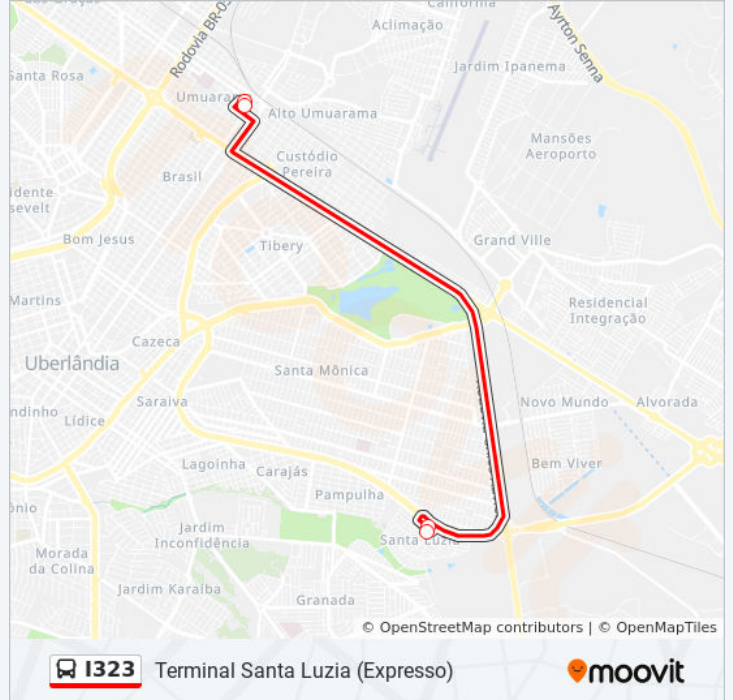

Use o aplicativo do Moovit para encontrar a estação de ônibus da linha I323 mais perto de você e descubra quando chegará a próxima linha de ônibus I323.

Sentido: Terminal Santa Luzia (Expresso)

4 pontos

[VER OS HORÁRIOS DA LINHA](#)

Terminal Umuarama - Área De Estocagem

Terminal Umuarama (Plataforma A1)

Terminal Santa Luzia (Plataforma A1)

Terminal Santa Luzia - Área De Estocagem

Horários da linha de ônibus I323

Informações da linha de ônibus I323**Sentido:** Terminal Santa Luzia (Expresso)**Paradas:** 4**Duração da viagem:** 6 min**Resumo da linha:**

Sentido: Terminal Umuarama (Expresso)

4 pontos

[VER OS HORÁRIOS DA LINHA](#)