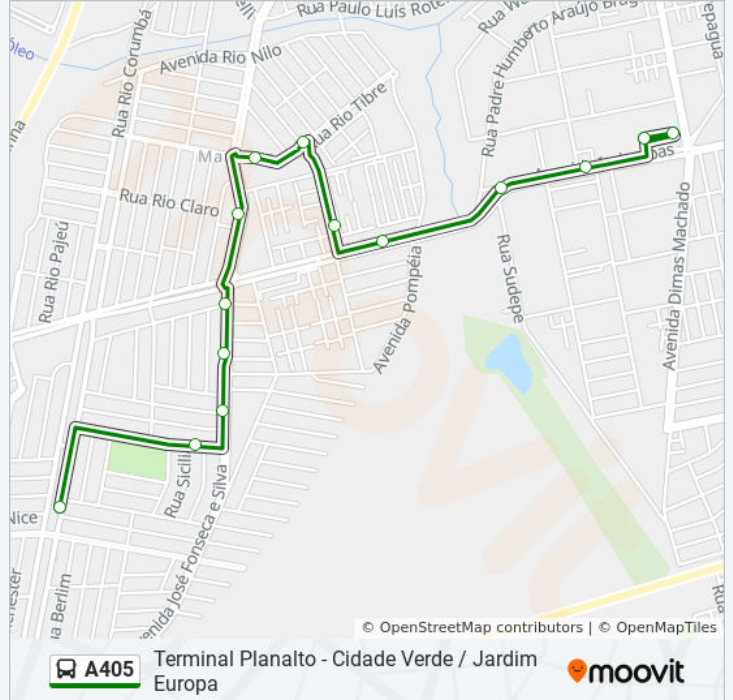

Sentido: Terminal Planalto (Via Cidade Verde)

12 pontos

[VER OS HORÁRIOS DA LINHA](#)

Rua Rio Solimões, 1551

Avenida San Marino, 510

Avenida San Marino, 670

Avenida José Fonseca E Silva, 4661

Rua Orvieto, 225

Rua Istambul, 111

Avenida Rio Mississippi, 1400

Parque Linear Córrego Do Óleo

Parque Municipal Do Óleo

Avenida Imbaúbas, 30

Terminal Planalto (Plataforma A1)

Terminal Planalto - Área De Estocagem

Horários da linha de ônibus A405

Tabela de horários sentido Terminal Planalto (Via Cidade Verde)

Domingo	05:47 - 21:46
Segunda-feira	05:42 - 21:45
Terça-feira	05:42 - 21:45
Quarta-feira	05:42 - 21:45
Quinta-feira	05:42 - 21:45
Sexta-feira	05:42 - 21:45
Sábado	05:24 - 21:49

Informações da linha de ônibus A405

Sentido: Terminal Planalto (Via Cidade Verde)

Paradas: 12

Duração da viagem: 9 min

Resumo da linha: