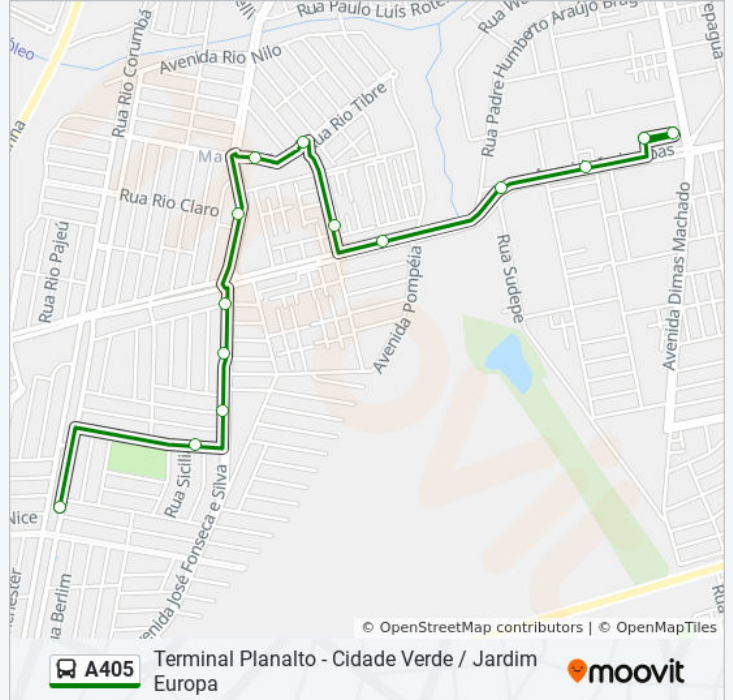

Rua Rio Solimões, 1551

Avenida San Marino, 510

Avenida San Marino, 670

Avenida José Fonseca E Silva, 4661

Rua Orvieto, 225

Rua Istambul, 111

Avenida Rio Mississippi, 1400

Parque Linear Córrego Do Óleo

Parque Municipal Do Óleo

Avenida Imbaúbas, 30

Terminal Planalto (Plataforma A1)

Terminal Planalto - Área De Estocagem

Horários da linha de ônibus A405

Tabela de horários sentido Terminal Planalto (Via Cidade Verde)

Domingo	05:47 - 21:46
Segunda-feira	05:42 - 21:45
Terça-feira	05:42 - 21:45
Quarta-feira	05:42 - 21:45
Quinta-feira	05:42 - 21:45
Sexta-feira	05:42 - 21:45
Sábado	05:24 - 21:49

Informações da linha de ônibus A405

Sentido: Terminal Planalto (Via Cidade Verde)

Paradas: 12

Duração da viagem: 9 min

Resumo da linha:

Os horários e os mapas do itinerário da linha de ônibus A405 estão disponíveis, no formato PDF offline, no site: moovitapp.com. Use o [Moovit App](#) e viaje de transporte público por Uberlândia! Com o Moovit você poderá ver os horários em tempo real dos ônibus, trem e metrô, e receber direções passo a passo durante todo o percurso!