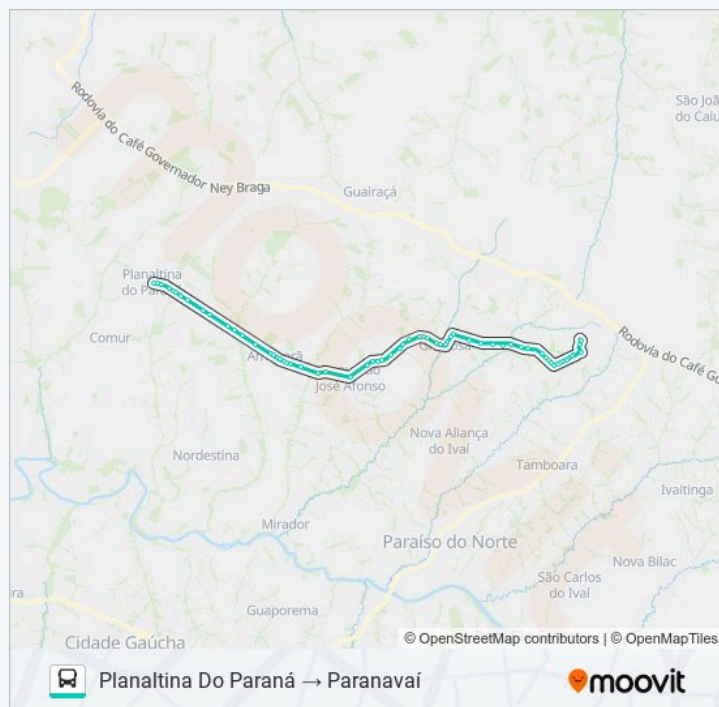

Rodovia Pr 218

Rodovia Pr 218

Rodovia Pr 218 - Sítio Porta Do Céu

Rodovia Pr 218

Rodovia Pr 218 - Rancho Carvalho

Rodovia Pr 218 - Aviário

Rodovia Pr 218 - Entrada Vila Rural

Rodovia Pr 218 - Fazenda Texana

Rodovia Pr 218

Rodovia Pr 218

Rodovia Pr 218

Rodovia Pr 218 - General Mils

Rodovia Pr 218 - Indemil

Rodovia Pr 218 - Distrito Da Graciosa

Rodovia Pr 218 - Campo

Rodovia Pr 218

Rodovia Pr 218 - Posto Graciosa

Rodovia Pr 218 - Pesque Pague Meurer

Rodovia Pr 218

Rodovia Pr 218 - Chácara Do Salvador

Rodovia Pr 218 - Avícola

Rodovia Pr 218 - Matadouro

Rodovia Pr 218

Rodovia Pr 218 - Nogara