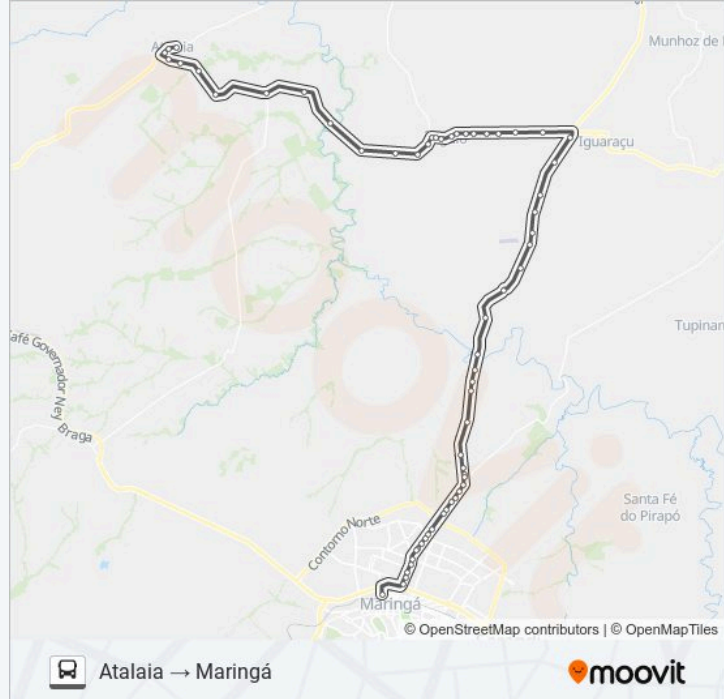

Avenida Brasil, 21

Avenida Valério Osmar Estevão, 1253

Avenida Valério Osmar Estevão, 05

Rodovia Pr 218

Rodovia Pr 218

Rodovia Pr 218

Rodovia Pr 218

Rodovia Pr 218 - Fazenda Balneário San Giácomo

Rodovia Pr 218

Rodovia Pr 317 - Polícia Rodoviária Estadual

Rodovia Pr 317 - Ody Park

Rodovia Pr 317 - Pesqueiro Do Nelson

Rodovia Pr 317 - Recanto Dos Ipês

Rodovia Pr 317 - Loteamento Terra Bella

Rodovia Pr 317 - Recanto Das Águias

Rodovia Pr 317 - Km 78 / Vila Rural

Rodovia Pr 317 - Alphaville Maringá

Rodovia Pr 317 - Curtume Maringá

Rodovia Pr 317 - Cooperativa Nova

Rodovia Pr 317 - Fábrica De Gelatinas

Rodovia Pr 317 - Pesqueiro Big Fish

Rodovia Pr 317

Rodovia Pr 317

Rodovia Pr 317 - Sanches Tripoloni

Rodovia Pr 317 - Hiconci

Rodovia Pr 317 - Recanto Guerreiros

Rodovia Pr 317 - Rodo Muck

Rodovia Pr 317 - Garagem Tccc

Avenida Morangueira, 6111

Avenida Morangueira, 338 - Center Truck

Avenida Morangueira, 1477 - Romanos Motel

Avenida Morangueira, 664