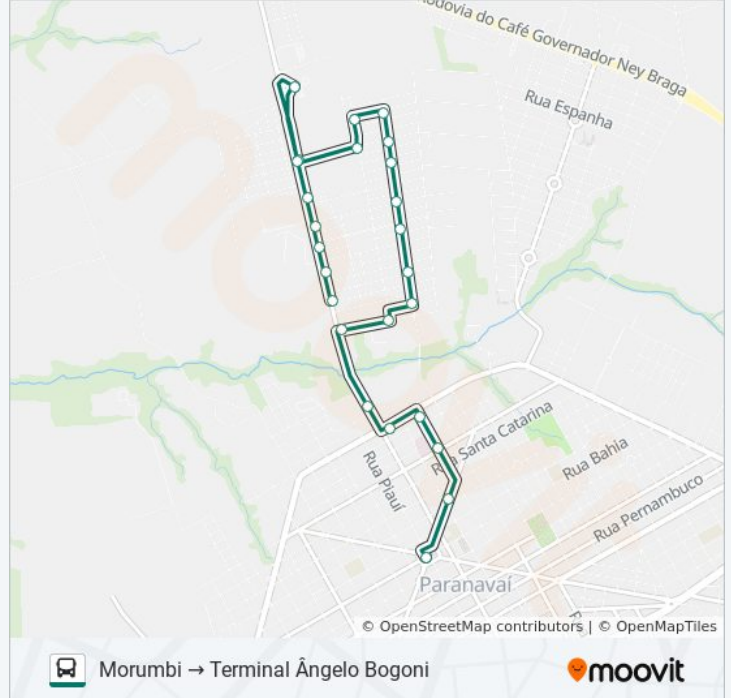

Use o aplicativo do Moovit para encontrar a estação de ônibus da linha 001 MORUMBI mais perto de você e descubra quando chegará a próxima linha de ônibus 001 MORUMBI.

**Sentido: Morumbi → Terminal Ângelo Bogoni**

25 pontos

[VER OS HORÁRIOS DA LINHA](#)

Avenida Gabriel Esperidião, 482  
Avenida Gabriel Esperidião, 700  
Avenida Gabriel Esperidião, 710  
Avenida Gabriel Esperidião, 1473  
Avenida Gabriel Esperidião, 610  
Avenida Gabriel Esperidião, 1300 - Gerdau  
Avenida Gabriel Esperidião - Unespar  
Avenida Gabriel Esperidião, 1300 - Gerdau  
Rua Pedro Miguel Da Silva -Dezesseis, 120  
Rua Dezenove, 117  
Avenida Domingos Sanches, 1461  
Avenida Domingos Sanches, 1287  
Avenida Domingos Sanches, 1177  
Avenida Domingos Sanches, 931  
Avenida Domingos Sanches, 807  
Avenida Domingos Sanches, 539  
Avenida Domingos Sanches, 413  
Rua Hilda Camargo Botelho, 137  
Rua Hilda Camargo Botelho, 221  
Avenida Gabriel Esperidião, 360  
Avenida Presidente Tancredo Neves, 2206

**Informações da linha de ônibus 001 MORUMBI****Sentido:** Morumbi → Terminal Ângelo Bogoni**Paradas:** 25**Duração da viagem:** 25 min**Resumo da linha:**

Rua Amapá, 535

Rua Amapá

Avenida Belo Horizonte, 389

### Sentido: Terminal Ângelo Bogoni → Morumbi (Circular)

37 pontos

[VER OS HORÁRIOS DA LINHA](#)

Terminal Ângelo Bogoni (Urbano / Metropolitano)

Avenida Belo Horizonte, 589

Avenida Belo Horizonte, 425

Rua Guaporé, 701