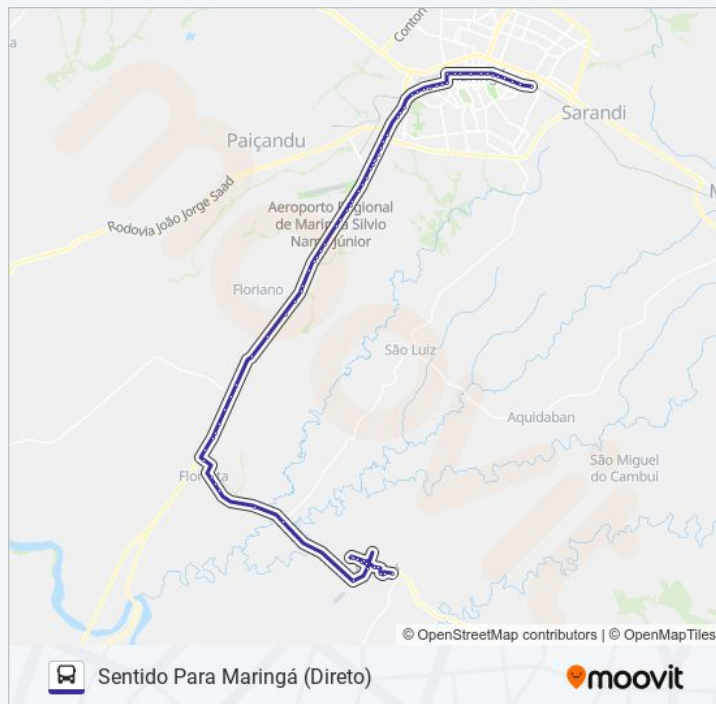

Pr-317, 400

Pr-317, 120

Pr-317, 120

Pr-317, 120

Pr-317

Informações da linha de ônibus 802 ITAMBÉ

Sentido: Sentido Para Maringá (Direto)

Paradas: 77

Duração da viagem: 131 min

Resumo da linha:

Pr-317

Pr-317

Pr-317, 360

Pr-317, 241

Pr-317, 603

Pr-317, 7909