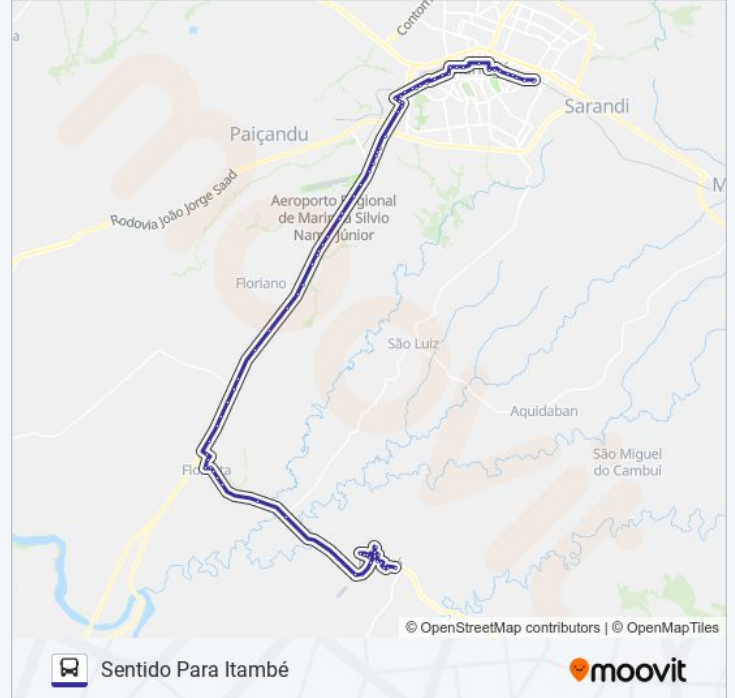

Rodovia Prefeito Adolfo Joaquim Semprebom,
1800

Rodovia Prefeito Adolfo Joaquim Semprebom,
1800

Rodovia Prefeito Adolfo Joaquim Semprebom,
1800

Rodovia Prefeito Adolfo Joaquim Semprebom

Rua São Mateus, 210

Avenida Professor Joaquim Valério, 270-350

Rodoviária Floresta

Rua Santa Catarina

Pr-546, 108

Pr-546, 108

Pr-546, 108

Pr-546

Pr-546

Rua Mario Machado, 272-368

Rua Vereador José Amâncio, 703-753

Rua Lindolfo José Da Silva, 587-699

Rua Humberto Moresche, 71

Rua São Pedro, 197

Avenida São João, 394

Avenida São João, 760-886

Sentido: Sentido Para Itambé (Direto)