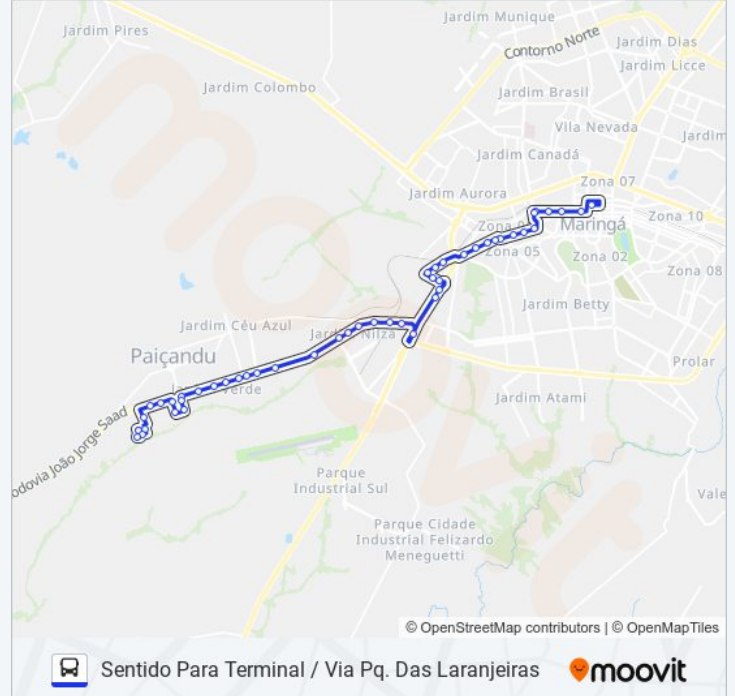

Rua Antônio Carniel, 99

Avenida Dezenove De Dezembro, 220

Avenida Carneiro Leão, 1019

Avenida Carneiro Leão, 607

Avenida Carneiro Leão, 331

Rua Joubert De Carvalho, 851

Avenida Advogado Horácio Raccanello Filho,
Terminal Metropolitano

Informações da linha de ônibus 907 PQ. DAS LARANJEIRAS

Sentido: Sentido Para Terminal / Via Pq. Das Laranjeiras

Paradas: 48

Duração da viagem: 50 min

Resumo da linha:

Rua Curitiba, 1779

R. Curitiba, Em Frente A Subestação Da Copel

Praça 31 De Março, 180

Avenida Dom Manoel Da Silveira D'Elboux, 315-443

Rua Antônio Carniel, 665

Rua Antônio Carniel, 364

Rua Antônio Carniel, 99

Avenida Dezenove De Dezembro, 220

Avenida Carneiro Leão, 1019

Avenida Carneiro Leão, 607

Avenida Carneiro Leão, 331

Rua Joubert De Carvalho, 851

Avenida Advogado Horácio Raccanello Filho,
Terminal Metropolitano

Os horários e os mapas do itinerário da linha de ônibus 907 PQ. DAS LARANJEIRAS estão disponíveis, no formato PDF offline, no site: moovitapp.com. Use o Moovit App e viaje de transporte público por Maringá e Região! Com o Moovit você poderá ver os horários em tempo real dos ônibus, trem e metrô, e receber direções passo a passo durante todo o percurso!