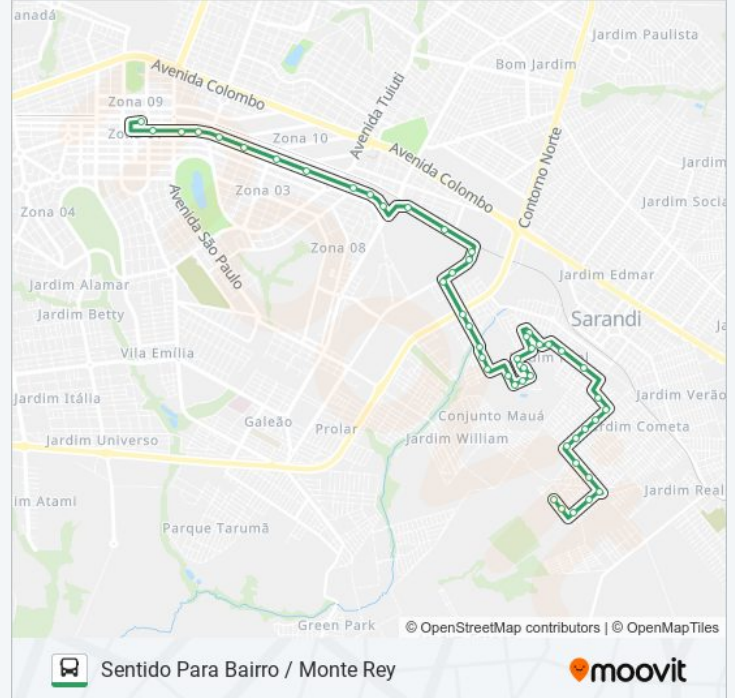

Avenida Califórnia, 457-517

Rua Dos Professionals, 301-323

Avenida Henrique Augusto Da Silva, 427a

Avenida Montevideú, 330

Rua Octávio Colli, 188-248

Avenida Cuiabá, 613-715

Rua Mario Consentino, 2-56

Rua Mario Consentino, 218-270

Rua Ponta Porã, 1078

Rua Mario Consentino, 12b

Rua Camapuã, 30

Rua Pioneiro Francisco Brogio, 319-343

Rua Pioneiro Francisco Brogio, 804

Avenida Das Torres

Avenida Pioneira Maria Leibantti Brogio, 188-254

Avenida Pioneira Maria Leibantti Brogio, 440-500

Rua Das Grevileas, 1407-1437

Avenida Araucária, 397-455

Sentido: Sentido Para Terminal

50 pontos

[VER OS HORÁRIOS DA LINHA](#)

Avenida Araucária, 397-455

Horários da linha de ônibus 254M MONTE REY

Tabela de horários sentido Sentido Para Terminal

domingo 06:30 - 18:30

segunda-feira 05:50 - 17:40

Avenida Araucária, 213-271

Avenida Das Torres

Rua Pioneiro Francisco Brogio, 495

Rua Pioneiro Francisco Brogio, 319-343

Rua Aquidauana, 363-421

Rua Mario Consentino, 12b