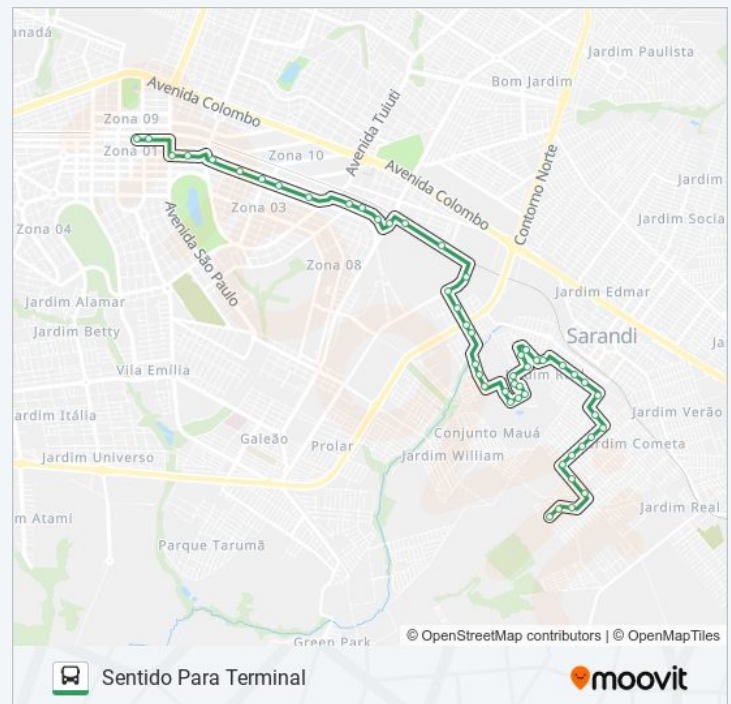

Avenida Henrique Augusto Da Silva, 427a

Rua Dos Professionals, 301-323

Avenida Califórnia, 458-518

Avenida São Francisco, 183-243

Avenida São Francisco, 1-57

Rua Pioneiro José Chiarato, 602c

Rua Bruno De Faveri, 1121

Informações da linha de ônibus 254M MONTE REY

Sentido: Sentido Para Terminal

Paradas: 50

Duração da viagem: 35 min

Resumo da linha:

Avenida José Alves Nendo, 926-1016

Avenida Francisco Ferreira De Miranda

Avenida Francisco Ferreira De Miranda