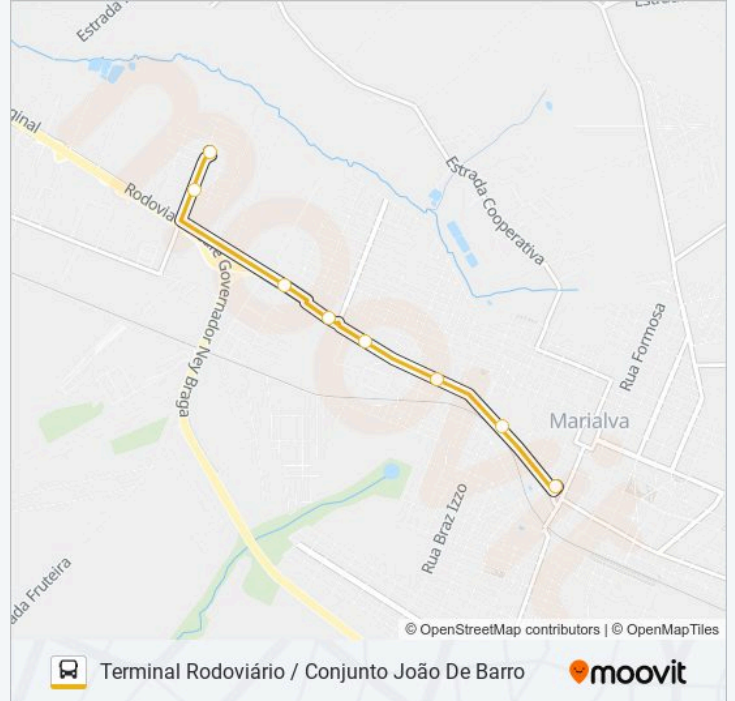

### Sentido: Terminal Rodoviário / Conjunto João De Barro

8 pontos

[VER OS HORÁRIOS DA LINHA](#)

Terminal Rodoviário De Marialva

Avenida Cristóvão Colombo, 2100

Avenida Cristóvão Colombo, 2610

Avenida Cristóvão Colombo, 4724-4792 - Firace Alimentos

Avenida Cristóvão Colombo, 4990-5144 - Deposito Planalto

Marginal Avenida Cristóvão Colombo, 3886

Rua Dos Cardeais, 24115

Praça Luiz Felício Storto 389 - Conj. João De Barro

### Horários da linha de ônibus M01 CONJUNTO JOÃO DE BARRO

Tabela de horários sentido Terminal Rodoviário / Conjunto João De Barro

domingo	Fora de Operação
segunda-feira	08:05 - 18:10
terça-feira	08:05 - 18:10
quarta-feira	08:05 - 18:10
quinta-feira	08:05 - 18:10
sexta-feira	08:05 - 18:10
sábado	08:05 - 18:10

### Informações da linha de ônibus M01 CONJUNTO JOÃO DE BARRO

**Sentido:** Terminal Rodoviário / Conjunto João De Barro

**Paradas:** 8

**Duração da viagem:** 10 min

**Resumo da linha:**

Os horários e os mapas do itinerário da linha de ônibus M01 CONJUNTO JOÃO DE BARRO estão disponíveis, no formato PDF offline, no site: [moovitapp.com](https://moovitapp.com). Use o Moovit App e viaje de transporte público por Maringá e Região! Com o Moovit você poderá ver os horários em tempo real dos ônibus, trem e metrô, e receber direções passo a passo durante todo o percurso!