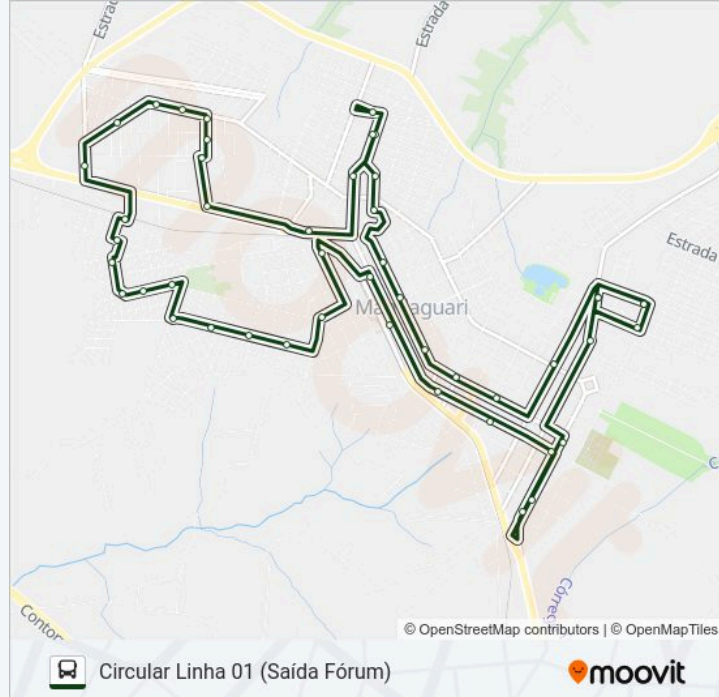

Rua José Taccola, 2521

Av. Sebastião Alves Ferreira

Rua José Taccola 2521

Rua Manoel Henrique Manso

Avenida Amazonas, 2546 - Posto Ipiranga

Avenida Das Indústrias, 560

Rua Francisco Neiro 135a

Rua Inácio José De Carvalho, 122

Rua Antonio Rodrigues Freire, 692

Rua Antônio Domingues Freire 48

Rua Antônio Domingues Freire, 70

Rua Antônio Domingues Freire, 17a

Rua Mario Benedette, 251

Rua Barão Do Rio Branco 1046

Rua João Ernesto Ferreira, 1912

Terminal Rodoviário De Mandaguari

Rua João Ernesto Ferreira, 983 - Loja Maçônica

Rua João Ernesto Ferreira, 661

Rua João Ernesto Ferreira 145 - Caixa D'Água

Avenida Presidente Vargas, 1141

Avenida Presidente Vargas, 1025 - Posto Mega Center

Avenida Presidente Vargas, 535

Rua Padre Antônio Lock 119

Rua Padre Antônio Lock 104 - Fafiman

Avenida Marcos Dias, 26 - Fórum / Inss

Os horários e os mapas do itinerário da linha de ônibus M01 LINHA 01 (CIRCULAR MANDAGUARI) estão disponíveis, no formato PDF offline, no site: moovitapp.com. Use o Moovit App e viaje de transporte público por Maringa Region! Com o Moovit você poderá ver os horários em tempo real dos ônibus, trem e metrô, e receber direções passo a passo durante todo o percurso!