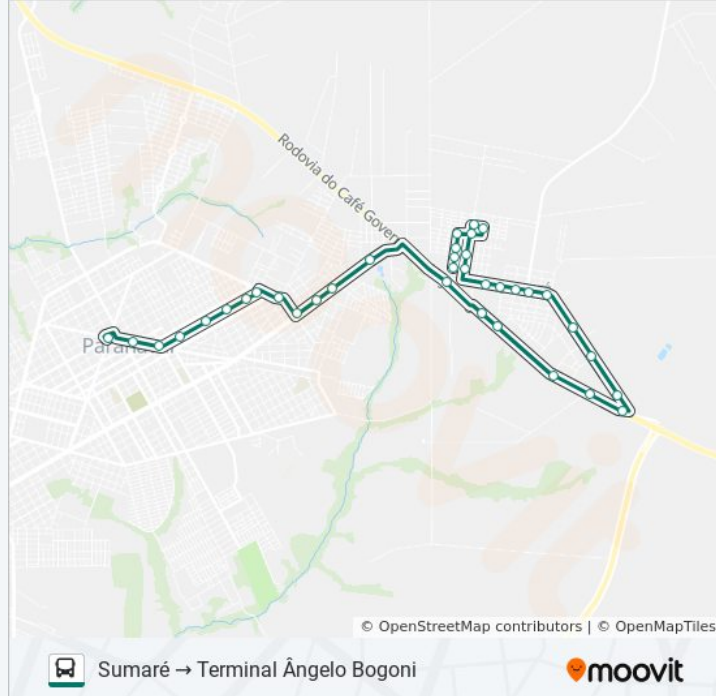

Informações da linha de ônibus 009 SUMARÉ (VIA MANOEL RIBAS)**Sentido:** Sumaré → Terminal Ângelo Bogoni (1º Viagem)**Paradas:** 28**Duração da viagem:** 25 min**Resumo da linha:**

Avenida Deputado Heitor Alencar Furtado, 6555

Avenida Presidente Tancredo Neves, 4410

Avenida Presidente Tancredo Neves, 640

Rua Pernambuco, 2651

Rua Pernambuco, 2320

Rua Pernambuco, 1987

Rua Pernambuco, 1675

Avenida Paraná, 1717

Avenida Paraná, 291

Terminal Ângelo Bogoni (Urbano / Metropolitano)

Sentido: Terminal Ângelo Bogoni → Sumaré (Circular)

55 pontos

[VER OS HORÁRIOS DA LINHA](#)

Terminal Ângelo Bogoni (Urbano / Metropolitano)

Rua Paraíba, 1790

Avenida Rio Grande Do Norte, 1660

Avenida Rio Grande Do Norte, 2050

Rua Manoel Ribas, 1632

Rua Manoel Ribas, 1908

Rua Manoel Ribas, 2160

Rua Manoel Ribas, 2444

Rua Manoel Ribas, 2855

Avenida Presidente Tancredo Neves, 4208