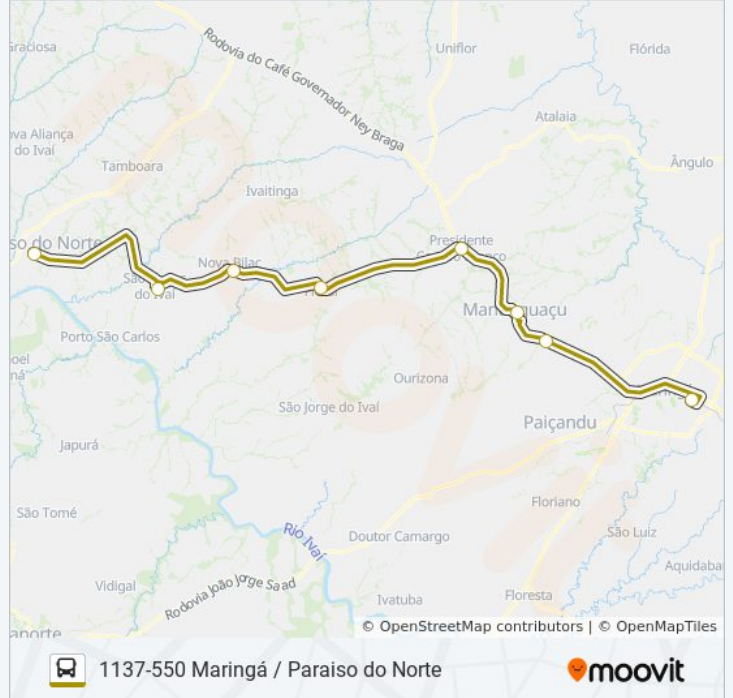

Use o aplicativo do Moovit para encontrar a estação de ônibus da linha 1137-550 MARINGÁ / PARAISO DO NORTE mais perto de você e descubra quando chegará a próxima linha de ônibus 1137-550 MARINGÁ / PARAISO DO NORTE.

Sentido: Maringá → Paraíso Do Norte

8 pontos

[VER OS HORÁRIOS DA LINHA](#)

Terminal Rodoviário De Maringá (Vereador Jamil Josepetti)

Distrito De Iguatemi - Rodovia Br 376 - Chácara Modelo

Terminal Rodoviário De Mandaguaçu

Terminal Rodoviário De Presidente Castelo Branco

Terminal Rodoviário De Florai

Trevo Nova Bilac - Rodovia Pr 498 (Urbano Pedroni)

Terminal Rodoviário São Carlos Do Ivaí

Terminal Rodoviário De Paraíso Do Norte

Informações da linha de ônibus 1137-550 MARINGÁ / PARAISO DO NORTE**Sentido:** Maringá → Paraíso Do Norte**Paradas:** 8**Duração da viagem:** 125 min**Resumo da linha:**

Sentido: Paraiso Do Norte → Maringá