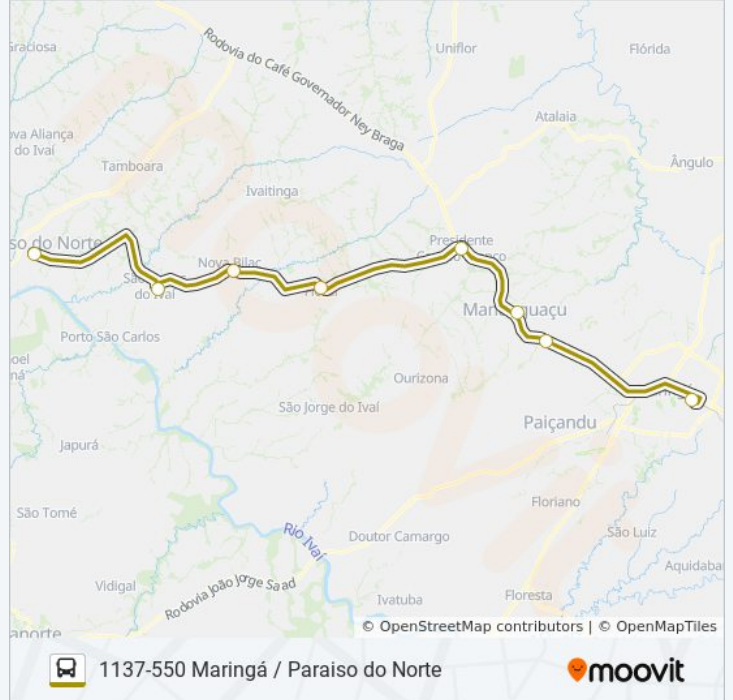

Use o aplicativo do Moovit para encontrar a estação de ônibus da linha 1137-550 MARINGÁ / PARAISO DO NORTE mais perto de você e descubra quando chegará a próxima linha de ônibus 1137-550 MARINGÁ / PARAISO DO NORTE.

Tabela de horários sentido Paraiso Do Norte → Maringá

Domingo	17:20
Segunda-feira	09:05 - 17:20
Terça-feira	09:05 - 17:20
Quarta-feira	09:05 - 17:20
Quinta-feira	09:05 - 17:20
Sexta-feira	09:05 - 17:20
Sábado	09:05 - 17:20

Informações da linha de ônibus 1137-550 MARINGÁ / PARAISO DO NORTE

Sentido: Paraiso Do Norte → Maringá

Paradas: 8

Duração da viagem: 120 min

Resumo da linha:

Os horários e os mapas do itinerário da linha de ônibus 1137-550 MARINGÁ / PARAISO DO NORTE estão disponíveis, no formato PDF offline, no site: moovitapp.com. Use o [Moovit App](#) e viaje de transporte público por Maringá e Região! Com o Moovit você poderá ver os horários em tempo real dos ônibus, trem e metrô, e receber direções passo a passo durante todo o percurso!