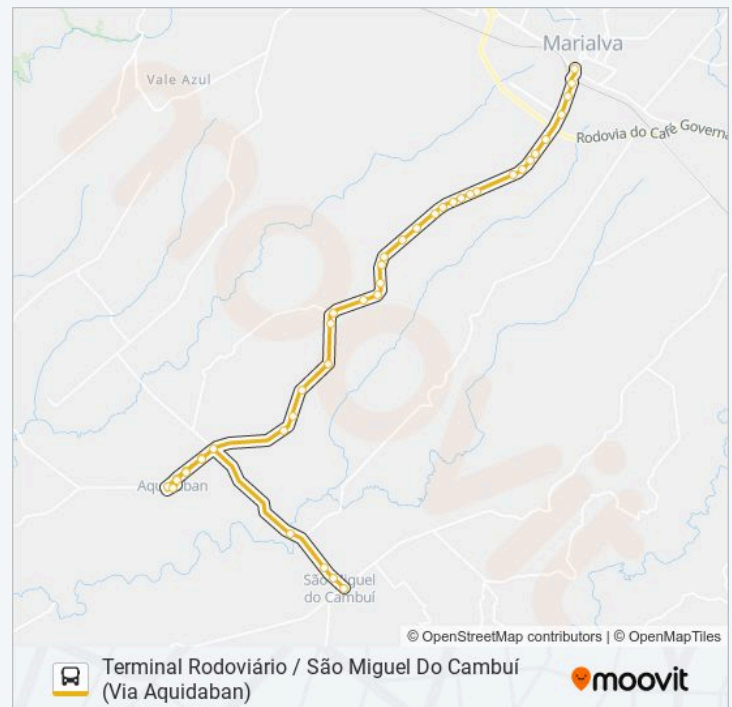

Rodovia Pr 455 - Ribeirão Marialva

Rodovia Pr 455 - Usina

Rua Francisco Palma 4623

Rua Francisco Palma 266 - Distrito São Miguel Do Cambuí

Rua Francisco Palma 4620

Rodovia Pr 455 - Usina

Rodovia Pr 455 - Ribeirão Marialva

Rodovia Pr 455, 10840

Rodovia Pr 455 - Trevo Aquidabã/Cambuí

Av. Marialva, 272 - Cocari

Avenida Marialva 800

Av. Marialva - Paróquia Bom Jesus

Rua Pioneiro José Laércio De Sá

Avenida Marialva - Distrito Aquidabã

Av. Marialva - Paróquia Bom Jesus

Avenida Marialva 800

Av. Marialva, 272 - Cocari

sábado

06:40 - 16:30

Informações da linha de ônibus M02 SÃO MIGUEL DO CAMBUÍ (VIA AQUIDABAN)

Sentido: Terminal Rodoviário / São Miguel Do Cambuí (Via Aquidaban)

Paradas: 41

Duração da viagem: 40 min

Resumo da linha:

Rodovia Pr 455 - Ribeirão Marialva

Rodovia Pr 455 - Usina

Rua Francisco Palma 4623

Rua Francisco Palma 266 - Distrito São Miguel Do Cambuí

Os horários e os mapas do itinerário da linha de ônibus M02 SÃO MIGUEL DO CAMBUÍ (VIA AQUIDABAN) estão disponíveis, no formato PDF offline, no site: [moovitapp.com](https://www.moovitapp.com). Use o Moovit App e viaje de transporte público por Maringá e Região! Com o Moovit você poderá ver os horários em tempo real dos ônibus, trem e metrô, e receber direções passo a passo durante todo o percurso!