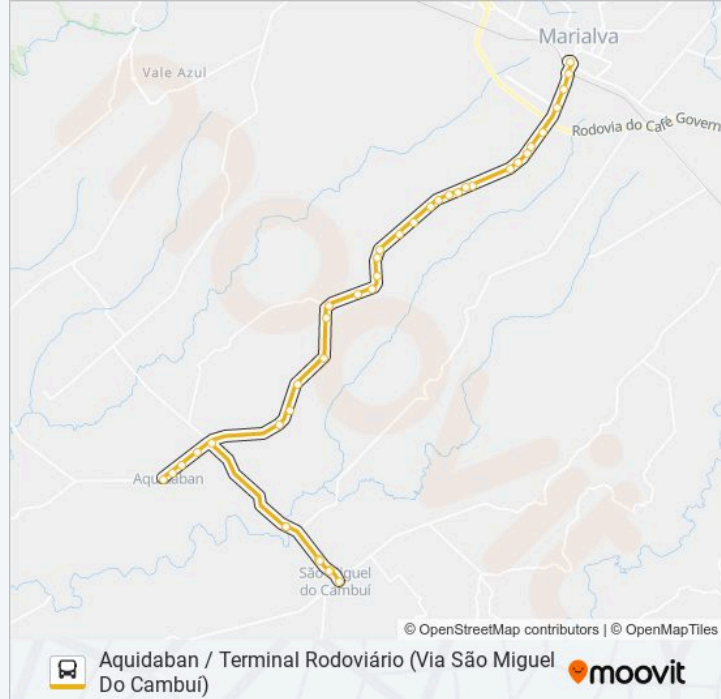

Rodovia Pr 455 - Ribeirão Marialva

Rodovia Pr 455 - Usina

Rua Francisco Palma 4623

Rua Francisco Palma 266 - Distrito São Miguel Do Cambuí

Rua Francisco Palma 4620

Rodovia Pr 455 - Usina

Rodovia Pr 455 - Ribeirão Marialva

Rodovia Pr 455 - Clube Dos 30

Rodovia Pr 455 - Chácara Somar

Rodovia Pr 455 - Chácara Dos Gêmeos

Rodovia Pr 455 - Estrada Videira

Rodovia Pr 455 - Km 02

Rua Padre Téo Herman

Rua Padre Téo Herman 441

Rua Papa João Xxiii, 55-131

Terminal Rodoviário De Marialva

Sentido: Terminal Rodoviário / São Miguel Do Cambuí (Via Aquidaban)

41 pontos

[VER OS HORÁRIOS DA LINHA](#)

Terminal Rodoviário De Marialva

Rua Padre Téo Herman 113

Rua Padre Téo Herman 441