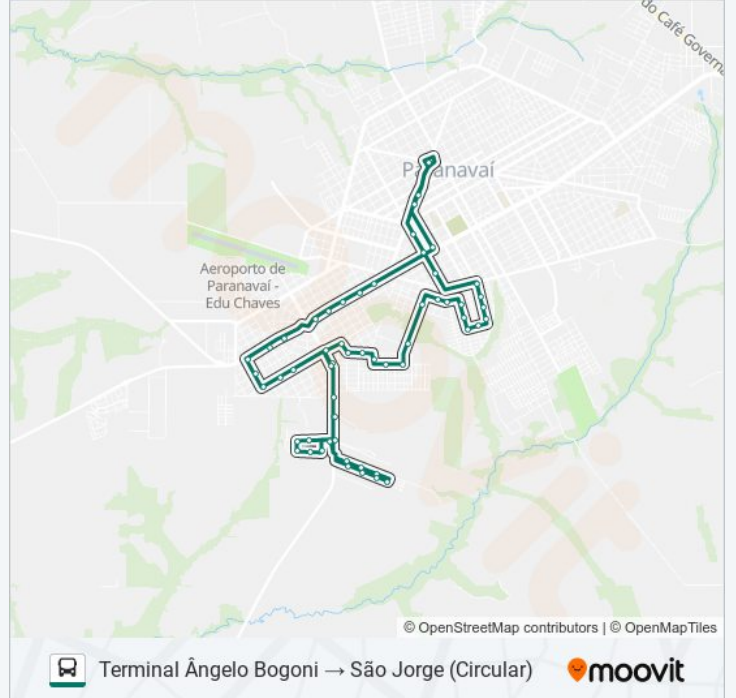

Sentido: Terminal Ângelo Bogoni → São Jorge (Circular)

60 pontos

[VER OS HORÁRIOS DA LINHA](#)

Terminal Ângelo Bogoni (Urbano / Metropolitano)

Avenida Distrito Federal, 610

Rua Amazonas, 2679

Rua Amazonas, 3020

Informações da linha de ônibus 012 SÃO JORGE (SIMONE / POPULARES / CONJUNTOS / COLONINHA)

Sentido: Terminal Ângelo Bogoni → São Jorge (Circular)

Paradas: 60

Duração da viagem: 55 min

Resumo da linha:

Rua Eva Ribeiro Costa, 91
Rua Vista Alegre, 359
Rua Vista Alegre, 135
Rua Independência, 1123
Avenida Carlos Gomes, 841
Avenida Euclídes Da Cunha, 1370
Rodovia Pr 492
Rodovia Pr 492
Rua Ginez Romera, 34
Rua Pedro Jorge, 1340
Rua Labib Chab, 345
Rua Maria Cardoso Secolo, 2325
Rua Maria Cardoso Secolo, 2205
Rua Ginez Romera
Rua Ginez Romera, 35
Rua Mario Miola, 230
Rua Mario Miola, 444
Rua Mario Miola, 642
Rua Mario Miola, 858
Rua Waldomiro Carvalho, 603
Rua Waldomiro Carvalho, 387
Rua Waldomiro Carvalho, 171
Rodovia Pr 492 - Conj. Geraldo Felipe
Rodovia Pr 492, 932
Rodovia Pr 492
Avenida Euclídes Da Cunha, 1370
Avenida Carlos Gomes, 681
Avenida Carlos Gomes, 521
Avenida Carlos Gomes, 254
Rua Miguel Couto, 389
Avenida Heitor De Alencar Furtado, 1280
Avenida Heitor De Alencar Furtado, 1600
Avenida Heitor De Alencar Furtado, 1844

Avenida Deputado Heitor Alencar Furtado, 2134

Avenida Deputado Heitor Alencar Furtado, 2403

Avenida Deputado Heitor Alencar Furtado, 2630

Avenida Deputado Heitor Alencar Furtado, 2805

Avenida Deputado Heitor Alencar Furtado, 2964

Rua Ettore Giovini

Avenida Distrito Federal, 463

Terminal Ângelo Bogoni (Urbano / Metropolitano)

Os horários e os mapas do itinerário da linha de ônibus 012 SÃO JORGE (SIMONE / POPULARES / CONJUNTOS / COLONINHA) estão disponíveis, no formato PDF offline, no site: moovitapp.com. Use o Moovit App e viaje de transporte público por Maringá e Região! Com o Moovit você poderá ver os horários em tempo real dos ônibus, trem e metrô, e receber direções passo a passo durante todo o percurso!