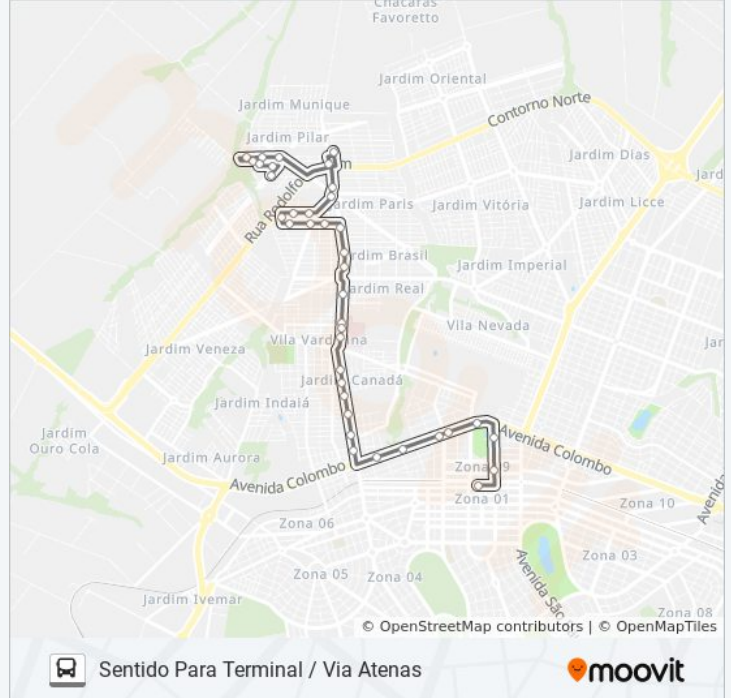

Rua Edson Evilasio Cantadori, 1-111

Rua Pioneiro Luiz Fitz

Avenida Das Tôrres, 32

Sentido: Sentido Para Terminal / Via Atenas

38 pontos

[VER OS HORÁRIOS DA LINHA](#)

Avenida Das Tôrres, 32

Avenida Major Abelardo José Da Cruz, 660

Informações da linha de ônibus 721 ATENAS

Sentido: Sentido Para Terminal / Via Atenas

Paradas: 38

Duração da viagem: 32 min

Resumo da linha:

Rua Pioneiro Sebastiao Alves, 417-451

Rua Pioneiro Sebastiao Alves, 181-281

Avenida Mandacaru, 945

Avenida Mandacaru, 885

Avenida Mandacaru, 649

Avenida Mandacaru, 357

Avenida Mandacaru, 185

Avenida Colombo, 7485

Avenida Colombo, 7127

Avenida Colombo, 6621

Mercado Condor , L.O 6278

Ginásio Chico Neto , 5905

Avenida Herval, 416

Avenida Herval, 969

Plataforma 4: 721 E 735

Sentido: Sentido Para Terminal / Via Cond. Bandeirantes

43 pontos

[VER OS HORÁRIOS DA LINHA](#)