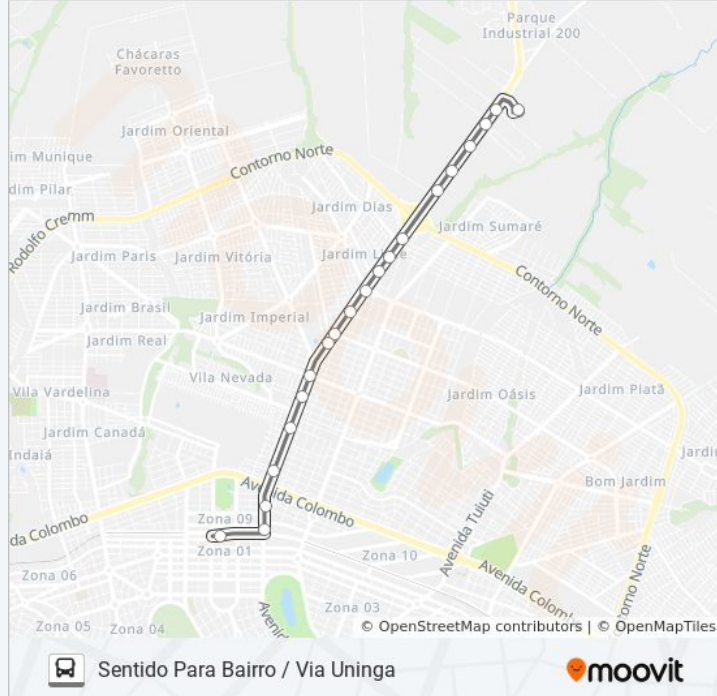

Avenida Morangueira, 2640-2712

Avenida Morangueira, 3032

Avenida Morangueira, 3244-3550

Avenida Morangueira, 3244-3550

Avenida Morangueira, 3824

Posto G10 - Av. Morangueira

Rodovia Deputado Sílvio Barros, 6152-6692

Rodovia Deputado Sílvio Barros, 7490-7710

Horários da linha de ônibus 205 THERMAS

Tabela de horários sentido Sentido Para Bairro / Via Uningá

domingo	Fora de Operação
segunda-feira	05:30 - 23:00
terça-feira	05:30 - 23:00
quarta-feira	05:30 - 23:00
quinta-feira	05:30 - 23:00
sexta-feira	05:30 - 23:00
sábado	06:30 - 16:40

Informações da linha de ônibus 205 THERMAS

Sentido: Sentido Para Bairro / Via Uningá

Paradas: 20

Duração da viagem: 23 min

Resumo da linha:

Rodovia Deputado Sílvio Barros, 8462-8694

Rodovia Deputado Sílvio Barros, 8696-9164

Rodovia Deputado Sílvio Barros, 9512-9732

Sentido: Sentido Para Terminal / Thermas

28 pontos

[VER OS HORÁRIOS DA LINHA](#)

Estrada Guar

Rodovia Deputado Slvio Barros

Rodovia Deputado Slvio Barros

Rodovia Deputado Slvio Barros