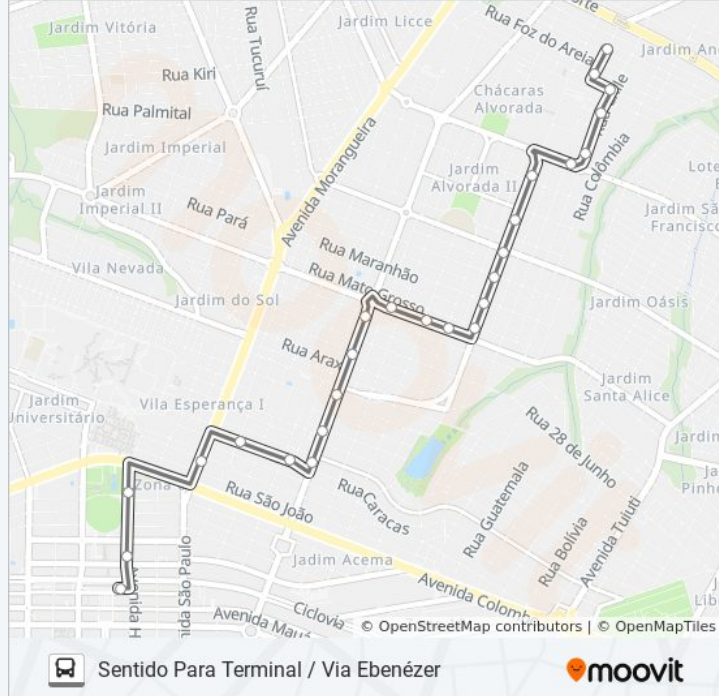

Informações da linha de ônibus 512 COCAMAR

Sentido: Sentido Para Terminal / Via Ebenézer

Paradas: 26

Duração da viagem: 20 min

Resumo da linha:

Avenida Pedro Taques, 1193-1397

Avenida Pedro Taques, 1107-1191

Rua São Silvestre, 531

Rua São Silvestre, 157-219

Avenida Morangueira, 162

Avenida Herval, 416

Avenida Herval, 969

Plataforma 4: 528a, 528 E 512 (Ceasa)

Sentido: Sentido Para Terminal / Via M. Bulhões

31 pontos

[VER OS HORÁRIOS DA LINHA](#)

Rua Pioneiro Miguel Jordão Martines

Pr-317, 80

Pr-317, 6330

Pr-317, 1138

Pr-317, 1138

Pr-317, 1138

Pr-317, 5413