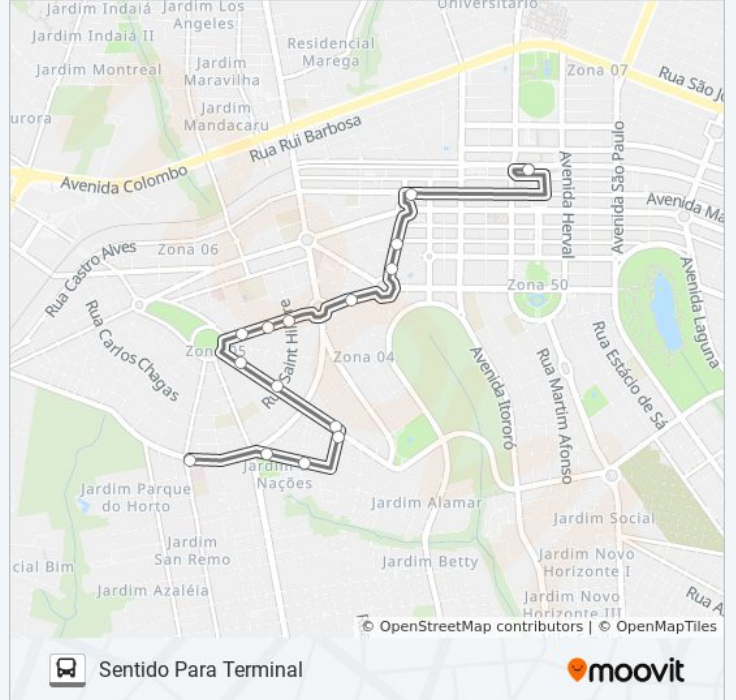

Os horários e os mapas do itinerário da linha de ônibus 040 A.A.B.B. estão disponíveis, no formato PDF offline, no site: moovitapp.com. Use o [Moovit App](#) e viaje de transporte público por Maringá e Região! Com o Moovit você poderá ver os horários em tempo real dos ônibus, trem e metrô, e receber direções passo a passo durante todo o percurso!

[Sobre o Moovit](#) • [Soluções MaaS](#) • [Países atendidos](#) • [Comunidade Mooviter](#)

© 2024 Moovit - Todos os direitos reservados

Confira os horários de chegada em tempo real!