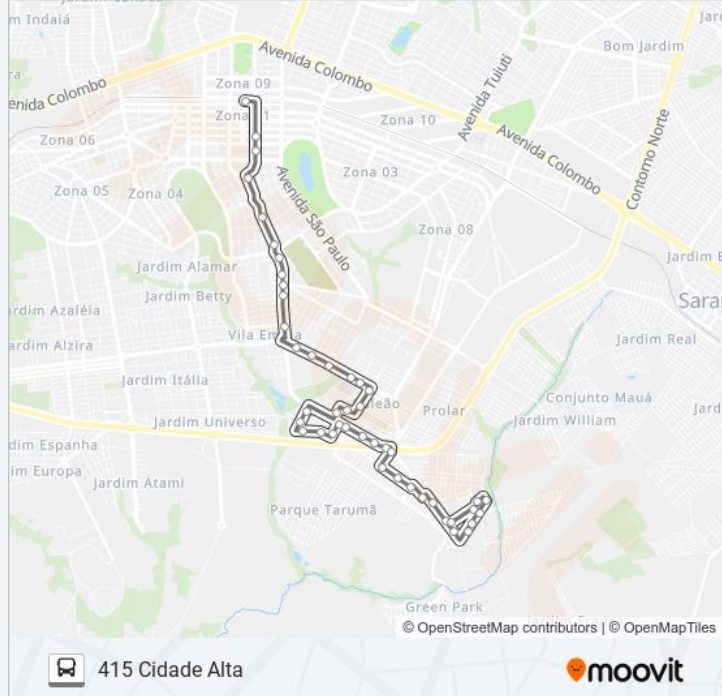

Informações da linha de ônibus 415 CIDADE ALTA**Sentido:** Sentido Para Bairro / Cidade Alta**Paradas:** 45**Duração da viagem:** 32 min**Resumo da linha:**

Avenida Guedner, 3060

Rua Cantor Raul Seixas, 343-489

Avenida Cerro Azul, 792-866

Rua Agostinho Dos Santos, 504-560

Avenida Cerro Azul, 1232-1296

Avenida Cerro Azul, 1332-1418

Rua Ataúlfo Alves, 100-290

Rua Noel Rosa, 636-702

Rua Noel Rosa, 886-940

Rua Noel Rosa, 2185

Rua Pioneiro Cezare Mochi, 322-368

Avenida Carmem Miranda, 2146-2296

Avenida Carmem Miranda, 2558-2578

Avenida Carmem Miranda, 2764-2798

Rua Pioneiro Yoshito Ueda, 535-569

Rua Pioneiro Yoshito Ueda, 369-413

Sentido: Sentido Para Bairro / Exclusiva Via Jd. França, Eco Valley

48 pontos

[VER OS HORÁRIOS DA LINHA](#)

Horários da linha de ônibus 415 CIDADE ALTA

Tabela de horários sentido Sentido Para Bairro / Exclusiva Via Jd. França, Eco Valley