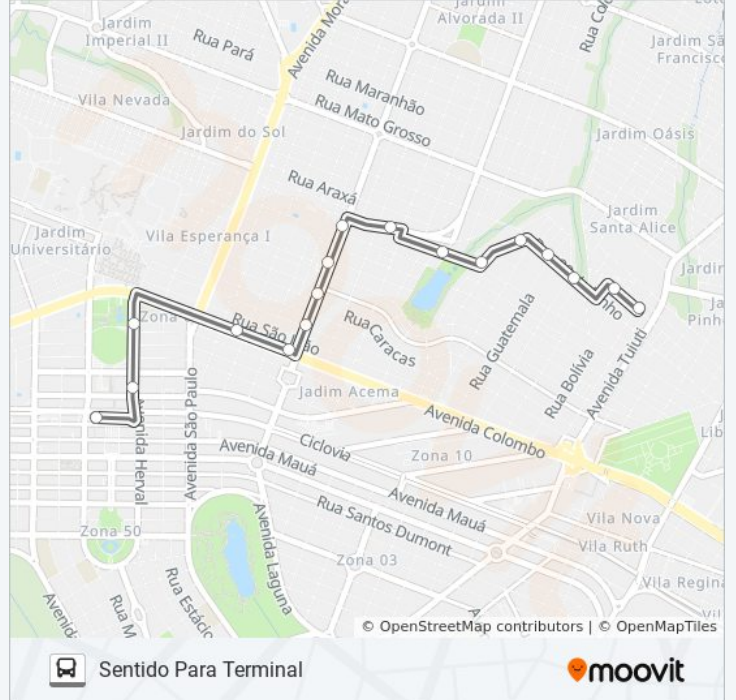

Avenida Pedro Taques, 992-1090

Avenida Pedro Taques, 1452

Avenida Pedro Taques, 1672

Rua Buenos Aires, 2-166

Rua Buenos Aires, 416-498

Rua La Paz, 26

Rua Maracaibo, 958-1164

Rua Maracaibo, 1222

### Sentido: Sentido Para Terminal

17 pontos

[VER OS HORÁRIOS DA LINHA](#)

Rua Nivaldo Aparecido Lopes, 303-377

Rua Madre Mônica Maria, 1032

Rua 28 De Junho, 551-579

Rua 28 De Junho, 247-307

Rua Hawai, 639-843

### Horários da linha de ônibus 162 CJ. LÉA LEAL

Tabela de horários sentido Sentido Para Terminal

Domingo	06:00 - 23:00
Segunda-feira	06:00 - 23:00
Terça-feira	06:00 - 23:00
Quarta-feira	06:00 - 23:00
Quinta-feira	06:00 - 23:00
Sexta-feira	06:00 - 23:00
Sábado	06:00 - 23:00

### Informações da linha de ônibus 162 CJ. LÉA LEAL

**Sentido:** Sentido Para Terminal

**Paradas:** 17

**Duração da viagem:** 16 min

**Resumo da linha:**

Os horários e os mapas do itinerário da linha de ônibus 162 CJ. LÉA LEAL estão disponíveis, no formato PDF offline, no site: [moovitapp.com](https://moovitapp.com). Use o [Moovit App](https://moovitapp.com) e viaje de transporte público por Maringá e Região! Com o Moovit você poderá ver os horários em tempo real dos ônibus, trem e metrô, e receber direções passo a passo durante todo o percurso!