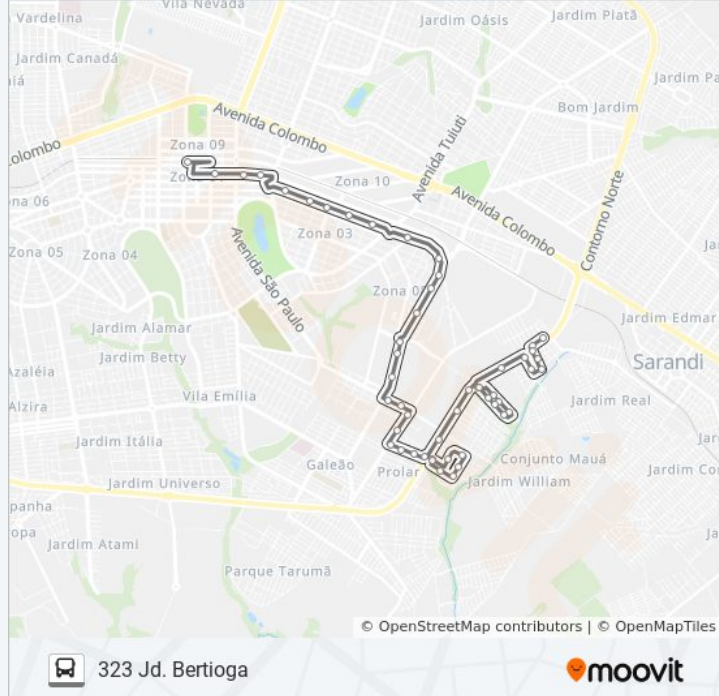

Rua Pioneiro Herculano Ferreira, 1-163

Rua Vereador Ayres Aniceto De Andrade, 481-621

Rodovia Prefeito Sincler Sambatti, 1643-1809

Rua Pioneira Maria Lopes, 474-606

Rua Pioneira Maria Lopes, 608-772

Rua Pioneira Maria Fernandes Álvares, 756-812

Rua Jose Balan, 617-679

Rua Jose Balan, 479-615

Rua Pioneira Gertrude Heck Fritzen, 10551

Rua Pioneiro José Fritzen, 515-583

**Sentido: Sentido Para Terminal / Bertiooga Via Céu Azul**

53 pontos

[VER OS HORÁRIOS DA LINHA](#)