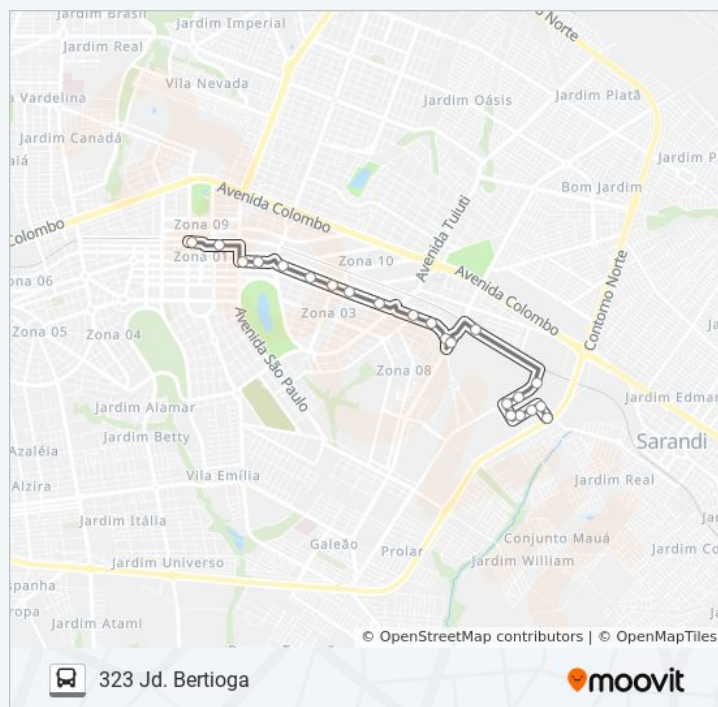

Rua Pioneiro Herculano Ferreira, 1-163

Rua Vereador Ayres Aniceto De Andrade, 481-621

Rodovia Prefeito Sincler Sambatti, 1643-1809

Rua Pioneira Maria Lopes, 474-606

Rua Pioneira Maria Lopes, 608-772

Rua Pioneira Maria Fernandes Álvares, 756-812

Avenida Brasil, 1224

Avenida Brasil, 1658

Avenida Brasil, Frente Igreja São José

Avenida Brasil, 2196

Avenida Brasil, 2622

Avenida Brasil, 2918

Avenida Brasil, 3120

Plataforma 2: 323 S. Silvestre E Bertioga

## Informações da linha de ônibus 323 JD. BERTIOGA

**Sentido:** Sentido Para Terminal / Via São Silvestre

**Paradas:** 21

**Duração da viagem:** 21 min

**Resumo da linha:**

Os horários e os mapas do itinerário da linha de ônibus 323 JD. BERTIOGA estão disponíveis, no formato PDF offline, no site: [moovitapp.com](https://moovitapp.com). Use o [Moovit App](#) e viaje de transporte público por Maringá e Região! Com o Moovit você poderá ver os horários em tempo real dos ônibus, trem e metrô, e receber direções passo a passo durante todo o percurso!