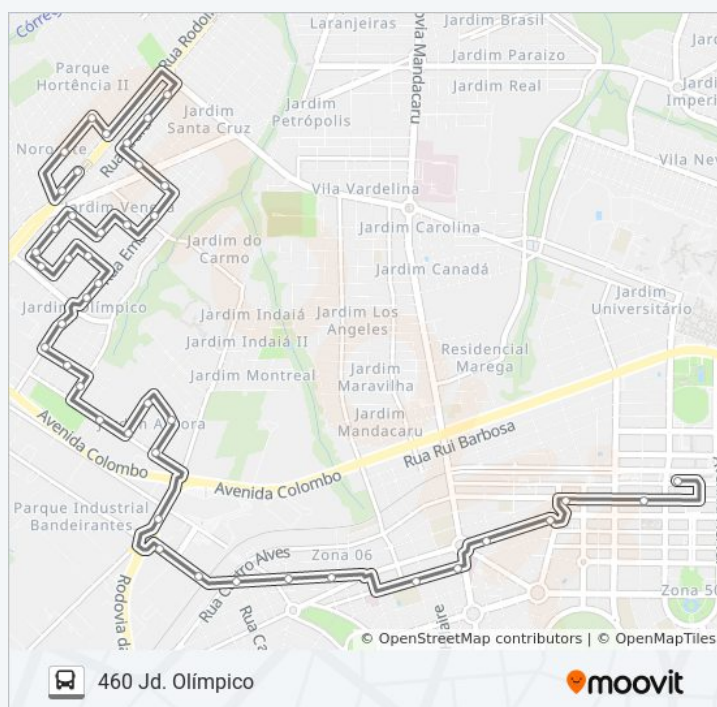

460 JD. OLÍMPICO

460 Jd. Olímpico

Use O App

A linha de ônibus 460 Jd. Olímpico tem 2 itinerários.

(1) Sentido Para Bairro / Jd. Olimpico: 06:10 - 23:30(2) Sentido Para Terminal: 05:30 - 23:00

Use o aplicativo do Moovit para encontrar a estação de ônibus da linha 460 JD. OLÍMPICO mais perto de você e descubra quando chegará a próxima linha de ônibus 460 JD. OLÍMPICO.

Pr-317

Avenida Paranaíba, 1269-1597

Avenida Paranaíba, 1061-1145

Avenida Paranaíba, 843-887

Avenida Paranaíba, 547

Avenida Paranaíba, 263

Rua Antônio Carniel, L.O 348

Rua Antônio Carniel, 99

Avenida Brasil, 5141

Informações da linha de ônibus 460 JD. OLÍMPICO

Sentido: Sentido Para Terminal

Paradas: 43

Duração da viagem: 37 min

Resumo da linha:

Avenida Brasil, Ldo 4700

Avenida Carneiro Leão, 331

Rua Joubert De Carvalho

Plataforma 5: 460

Os horários e os mapas do itinerário da linha de ônibus 460 JD. OLÍMPICO estão disponíveis, no formato PDF offline, no site: moovitapp.com. Use o [Moovit App](#) e viaje de transporte público por Maringá e Região! Com o Moovit você poderá ver os horários em tempo real dos ônibus, trem e metrô, e receber direções passo a passo durante todo o percurso!