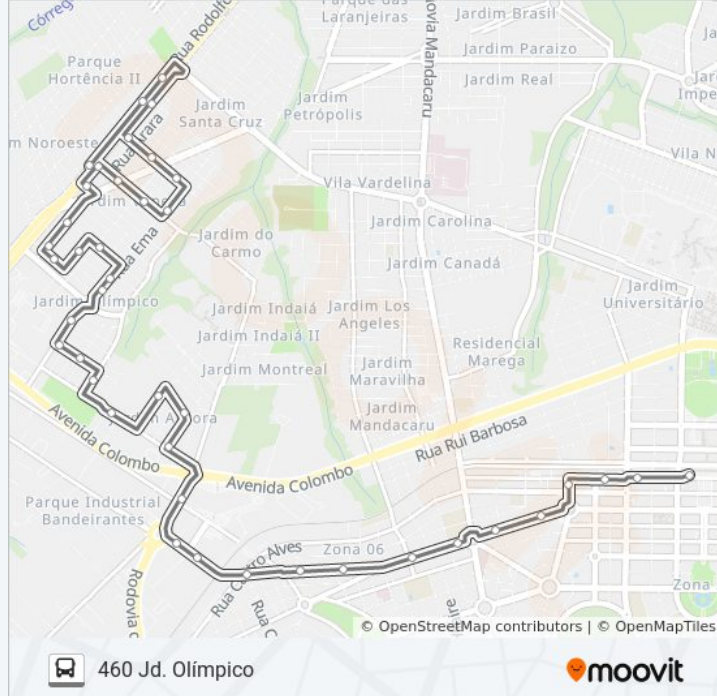

Rua Ema, 100-134

Rua Ema, 170-232

Rua Rouxinol, 258-406

Rua Beija-Flor, 201-253

Rua Uirapuru, 586

Rua Arara, 732-802

Rua Arara, 961

Rua Miguel Belai Filho, 40

Avenida Major Abelardo José Da Cruz, 1349-1521

Rua Das Pombas, 485-595

Rua Das Pombas, 161-355

Rua Ema, 786-822

Rua Pardal, 250

Rua Pardal, 418-466

Rua Pardal, 656

Avenida Major Abelardo José Da Cruz, 801-887

Avenida Major Abelardo José Da Cruz, 8666-8730

Avenida Major Abelardo José Da Cruz, 8448-8534

Avenida Major Abelardo José Da Cruz, 7878-7964

Sentido: Sentido Para Terminal

43 pontos

[VER OS HORÁRIOS DA LINHA](#)

Avenida Major Abelardo José Da Cruz, 7878-7964

Avenida Major Abelardo José Da Cruz, 7612-7724

Rua Pioneiro Olindo Alcini, 692-748

Rua Pioneiro Olindo Alcini, 902-948

Rua Pioneiro Braz José Jorge, 499-855

Rua Arara, 932-1010