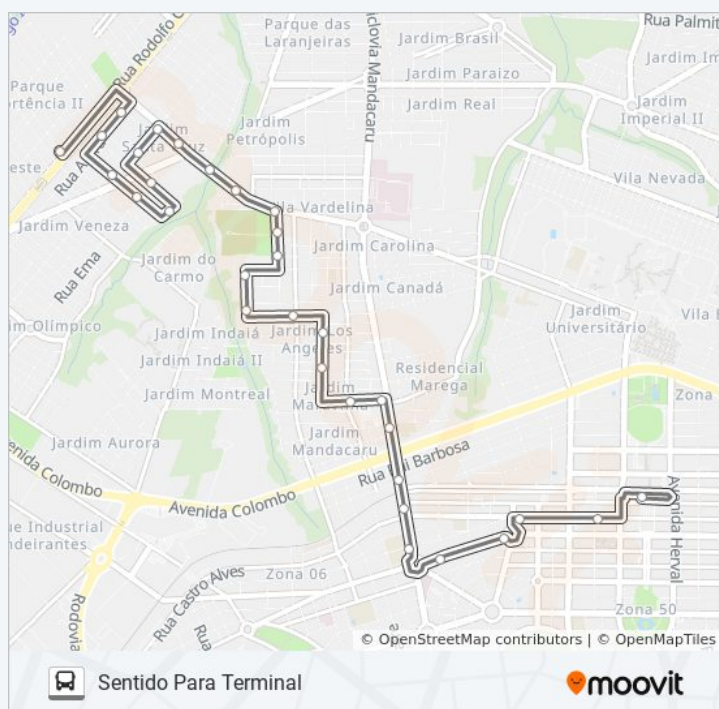

Rua Hebe Camargo

Avenida Juvêncio Barbosa Silveira, 428

Rua Pioneiro Olindo Alcini, 458-502

Rua Pioneiro Olindo Alcini, 692-748

Rua Pioneiro Olindo Alcini, 902-948

Rua Pioneiro Braz José Jorge, 499-855

**Sentido: Sentido Para Terminal**

Rua Das Margaridas, 433-481

Rua Das Rosas, 241

Rua Das Rosas, 33

Avenida Mandacaru, 185

Avenida Dezenove De Dezembro, 529

Colégio Gerardo Braga, Ldo 80

Avenida Brasil, 5141

Avenida Brasil, Ldo 4700

Avenida Carneiro Leão, 331

Rua Joubert De Carvalho

Plataforma 4: 713 E 324 (Thaiz)

Domingo	06:00 - 22:30
Segunda-feira	05:50 - 23:00
Terça-feira	05:50 - 23:00
Quarta-feira	05:50 - 23:00
Quinta-feira	05:50 - 23:00
Sexta-feira	06:00 - 22:30
Sábado	06:00 - 22:30

### Informações da linha de ônibus 713 PQ. HORTÊNCIA

**Sentido:** Sentido Para Terminal

**Paradas:** 30

**Duração da viagem:** 28 min

**Resumo da linha:**

HORTÊNCIA estão disponíveis, no formato PDF offline, no site: moovitapp.com. Use o [Moovit App](#) e viaje de transporte público por Maringá e Região! Com o Moovit você poderá ver os horários em tempo real dos ônibus, trem e metrô, e receber direções passo a passo durante todo o percurso!