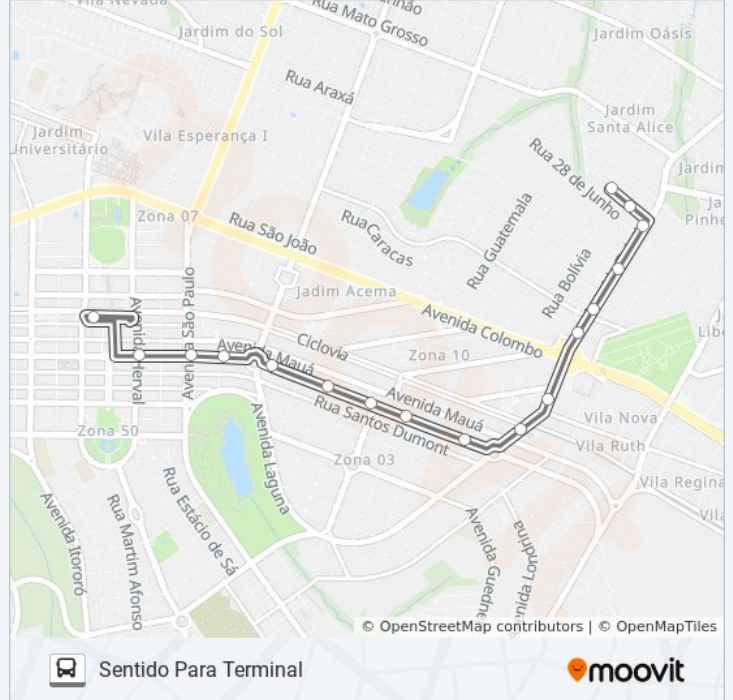

Os horários e os mapas do itinerário da linha de ônibus 020 AV. SÃO DOMINGOS estão disponíveis, no formato PDF offline, no site: moovitapp.com. Use o [Moovit App](#) e viaje de transporte público por Maringá e Região! Com o Moovit você poderá ver os horários em tempo real dos ônibus, trem e metrô, e receber direções passo a passo durante todo o percurso!

[Sobre o Moovit](#) • [Soluções MaaS](#) • [Países atendidos](#) • [Comunidade Mooviter](#)

© 2024 Moovit - Todos os direitos reservados

Confira os horários de chegada em tempo real!