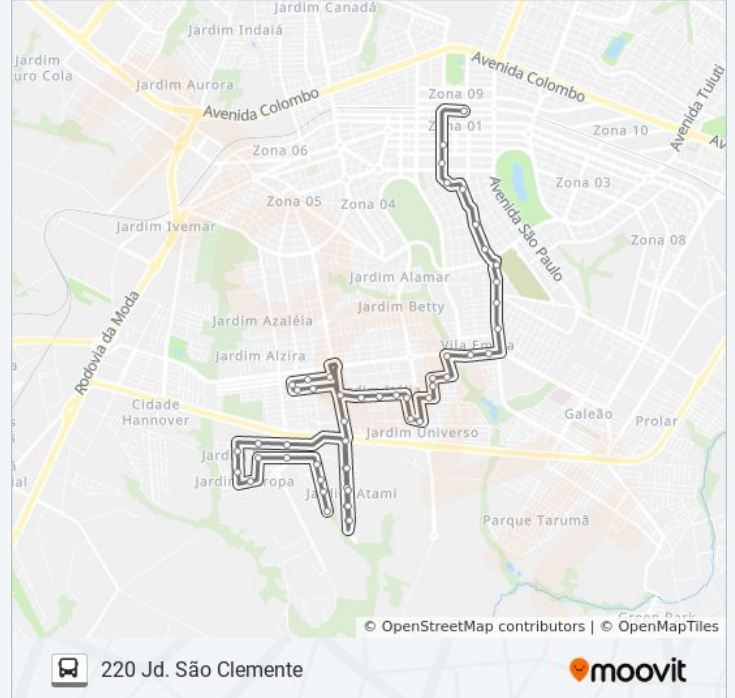

Use o aplicativo do Moovit para encontrar a estação de ônibus da linha 220 JD. SÃO CLEMENTE mais perto de você e descubra quando chegará a próxima linha de ônibus 220 JD. SÃO CLEMENTE.

Sentido: Sentido Para Bairro / Via Col.Thomaz Edson-Jd Espanha-Jd Europa

Rua Angelina Maria Da Silva, 217

Rua Angelina Maria Da Silva, 426

Rua Angelina Maria Da Silva, 596

Sentido: Sentido Para Bairro / Via Jardim Espanha-Europa

38 pontos

[VER OS HORÁRIOS DA LINHA](#)

Plataforma 2: 220 E 222 (Higienópolis)

Praça Todos Os Santos, 126

Avenida Cerro Azul, 901-1099

Avenida Cerro Azul, 521-627

Avenida Cerro Azul, 79

Avenida Papa João Xxiii, 961-1107

Avenida Duque De Caxias, 40-104

Avenida Duque De Caxias, 318-396

Plataforma 2: 220 E 222 (Higienópolis)