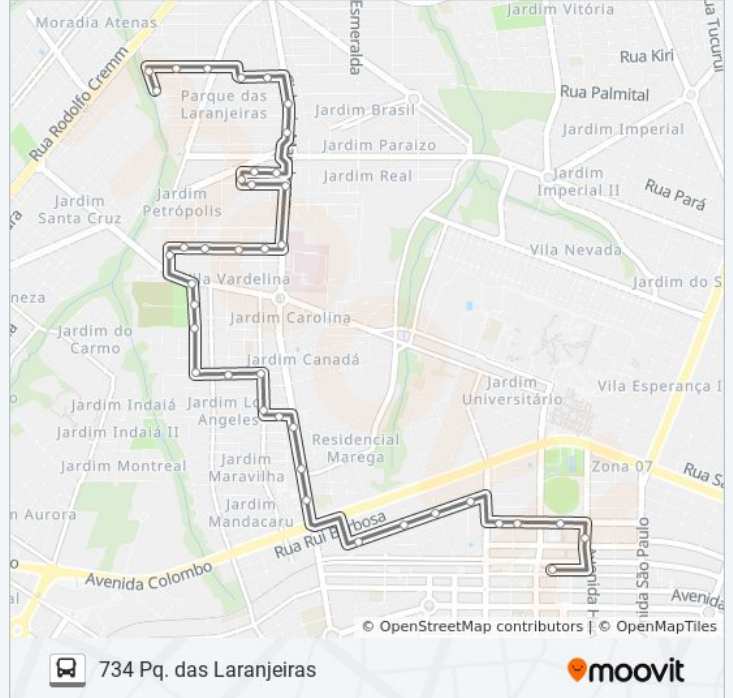

Rua Tunas, 713-739

Rua Tunas, 557a

Rua Pioneiro José Arduim, 301

Rua Pioneiro José Arduim, 143

Avenida Mandacaru, 2877-2915

Avenida Mandacaru, 2609

Rua Cajú, 2-102

Rua Cajú, 210

Tabela de horários sentido Sentido Para Terminal / Pq. Das Laranjeiras

domingo	06:50 - 23:00
segunda-feira	05:55 - 23:00
terça-feira	05:55 - 23:00
quarta-feira	05:55 - 23:00
quinta-feira	05:55 - 23:00
sexta-feira	05:55 - 23:00
sábado	06:50 - 22:20

Informações da linha de ônibus 734 PQ. DAS LARANJEIRAS

Sentido: Sentido Para Terminal / Pq. Das Laranjeiras

Paradas: 39

Duração da viagem: 26 min

Resumo da linha:

Avenida São Vicente De Paulo, 568
Avenida São Vicente De Paulo, 702
Rua Antônio Frederico Ozanam, 141-223
Cemitério Parque, 565
Rua João Furlan, 459-593
Rua João Furlan, 311-383
Rua João Furlan, 43
Rua João De Matos Alberto, 411
Rua João De Matos Alberto, 163-249
Rua Dos Jasmins, 191
Rua Califórnia, 669-849
Avenida Mandacaru, 649
Avenida Mandacaru, 357
Avenida Mandacaru, 185
Rua Campos Sáles, 1387
Rua Campos Sáles, 933-1017
Rua Campos Sáles, 713-731
Rua Campos Sáles, 453
Avenida Prudente De Moraes, 843-999
Avenida Prudente De Moraes, 815
Avenida Prudente De Moraes, 601
Avenida Herval, 969
Plataforma 4: 734 E 736

Os horários e os mapas do itinerário da linha de ônibus 734 PQ. DAS LARANJEIRAS estão disponíveis, no formato PDF offline, no site: moovitapp.com. Use o [Moovit App](#) e viaje de transporte público por Maringá e Região! Com o Moovit você poderá ver os horários em tempo real dos ônibus, trem e metrô, e receber direções passo a passo durante todo o percurso!