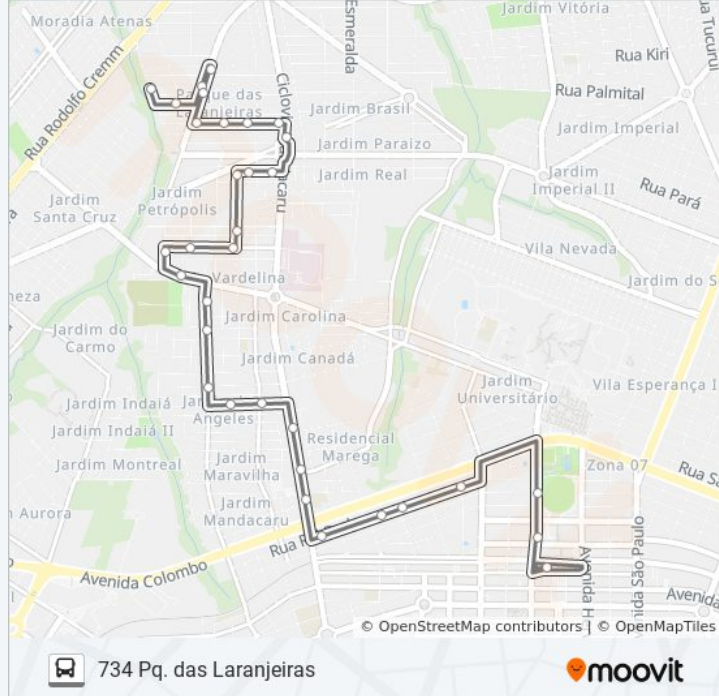

Informações da linha de ônibus 734 PQ. DAS LARANJEIRAS**Sentido:** Sentido Para Bairro/Pq. Das Laranjeiras**Paradas:** 33**Duração da viagem:** 27 min**Resumo da linha:**

Rua Cocais, 726-796

Rua Cajú, 203-231

Rua Cajú, 49

Avenida Mandacaru, 2402-2668

Rua Piem, 2-56

Rua Piem, 258

Rua Piem, 366

Rua Piem, 484-638

Avenida João Pereira, 3302

Avenida João Pereira, 3452-3500

Avenida João Pereira, 3301-3399

Rua Tupanssi, 706-814

Rua Paisagística, 418

Sentido: Sentido Para Terminal / Pq. Das Laranjeiras

39 pontos

[VER OS HORÁRIOS DA LINHA](#)

Rua Paisagística, 418

Rua Paisagística, 558-626

Rua Tunas, 713-739

Rua Tunas, 557a

Rua Pioneiro José Arduim, 301

Rua Pioneiro José Arduim, 143

Avenida Mandacaru, 2877-2915

Avenida Mandacaru, 2609

Rua Cajú, 2-102

Rua Cajú, 210