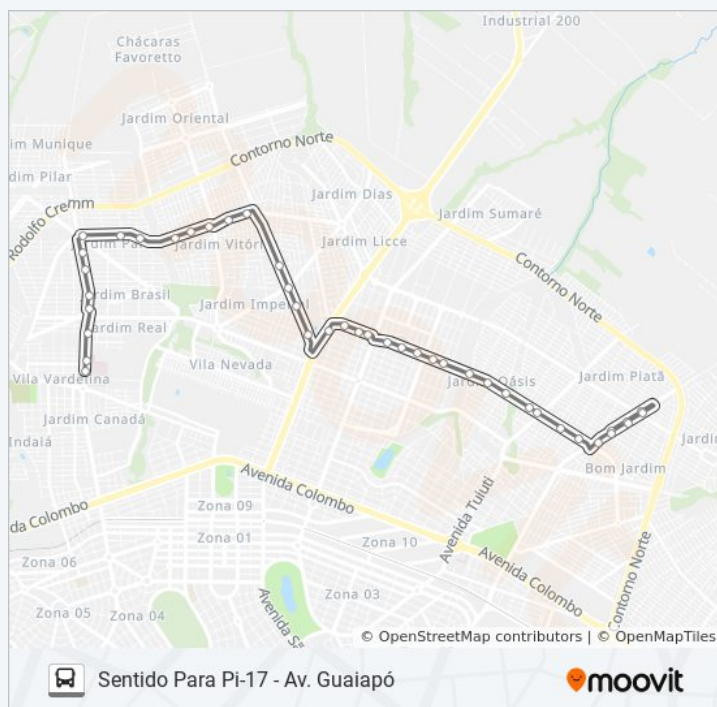

Avenida Dona Sophia Rasgulaeff, 229

Avenida Dona Sophia Rasgulaeff, 65

Rodovia Deputado Sílvio Barros, 2145

Avenida Kakogawa, (Acema)

Horários da linha de ônibus 007 INTERBAIRROS ZONA NORTE

Tabela de horários sentido Sentido Para Hu - Hosp. Universitário

Avenida Guaiapó, L.O 1706

Avenida Guaiapó, L.O 1480

Avenida Guaiapó, Ldo 1333

Avenida Guaiapó, L.O 1034

Avenida Guaiapó, Ldo 1034

Avenida Guaiapó, L.O 1369

Informações da linha de ônibus 007 INTERBAIRROS ZONA NORTE

Sentido: Sentido Para Pi-17 - Av. Guaiapó

Paradas: 42

Duração da viagem: 36 min

Resumo da linha:

Os horários e os mapas do itinerário da linha de ônibus 007 INTERBAIRROS ZONA NORTE estão disponíveis, no formato PDF offline, no site: moovitapp.com. Use o [Moovit App](#) e viaje de transporte público por Maringá e Região! Com o Moovit você poderá ver os horários em tempo real dos ônibus, trem e metrô, e receber direções passo a passo durante todo o percurso!