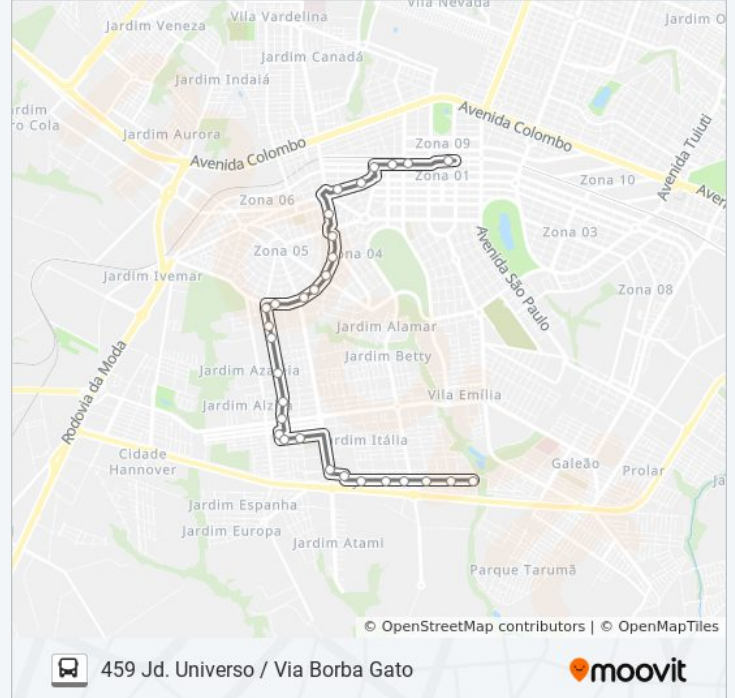

Rua Dos Ipês, 539

Rua Dos Ipês, 313

Avenida Carlos Corrêa Borges, 4114-4178

Rua Universo, 183

Rua Galáxia, 212

Rua Galáxia, 532

Rua Galáxia, 748

Rua Galáxia, 1084

Rua Pion Joao Benedito Silva, 1572

Rua Galáxia, 1694

459 Jd. Universo / Via Borba Gato

Sentido: Sentido Para Terminal

18 pontos

[VER OS HORÁRIOS DA LINHA](#)

Rua Galáxia, 1694

Rua Manoel Lopes

Rua Pioneiro João José Queiroz, 681

Rua Ighes Gongora, 59-117

Avenida Cerro Azul, 2957-2979

Avenida Cerro Azul, 2641-2661

Avenida Cerro Azul, 2401-2493

Rua Paraíso, 16-36

Avenida Cerro Azul, 1993-2107

Avenida Cerro Azul, 1633

Avenida Cerro Azul, 1371

Avenida Cerro Azul, 901-1099

Avenida Cerro Azul, 521-627

Avenida Cerro Azul, 79

Avenida Papa João Xxiii, 961-1107

Avenida Duque De Caxias, 40-104

Avenida Duque De Caxias, 318-396

Plataforma 2: 458 E 459

Horários da linha de ônibus 459 JD. UNIVERSO / VIA BORBA GATO

Tabela de horários sentido Sentido Para Terminal

Domingo	06:00
Segunda-feira	06:00 - 23:00
Terça-feira	06:00 - 23:00
Quarta-feira	06:00 - 23:00
Quinta-feira	06:00 - 23:00
Sexta-feira	06:00 - 23:00
Sábado	06:00 - 22:15

Informações da linha de ônibus 459 JD. UNIVERSO / VIA BORBA GATO

Sentido: Sentido Para Terminal

Paradas: 18

Duração da viagem: 17 min

Resumo da linha: