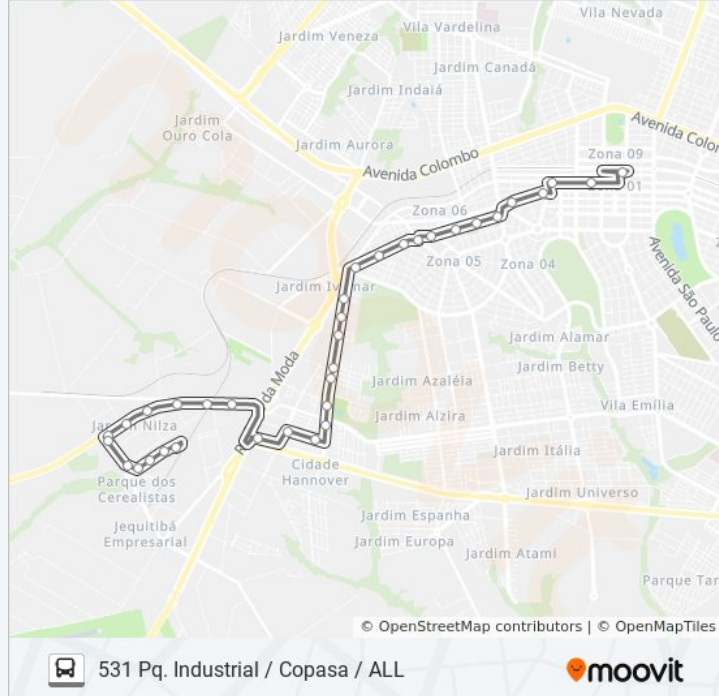

Rua Pioneiro José Dos Santos, 796

Avenida Pioneiro Maurício Mariani, 335

Rua Tulípa, 1670-1886

Rua Tulípa, 590

Rua Tulípa, 493

Av. Pion. Antonio Ruiz Saldanha, 827

Avenida Pioneiro Antônio Ruiz Saldanha, 351

Avenida Pioneiro Antônio Ruiz Saldanha, 351

Avenida Brasil, 7375

Avenida Brasil, 7007

Avenida Brasil, 6649

Praça 31 De Março, 180

Esquina Antonio Carniel, L.O 85

Hospital Psiquiátrico, 651

Rua Antônio Carniel, L.O 348

Rua Antônio Carniel, 99

Avenida Brasil, 5141

Avenida Brasil, Ldo 4700

Avenida Carneiro Leão, 331

Rua Joubert De Carvalho

Plataforma 5: 177-Itaipu E 531

Sentido: Sentido Para Terminal / Via Copasa - Pr-317

22 pontos