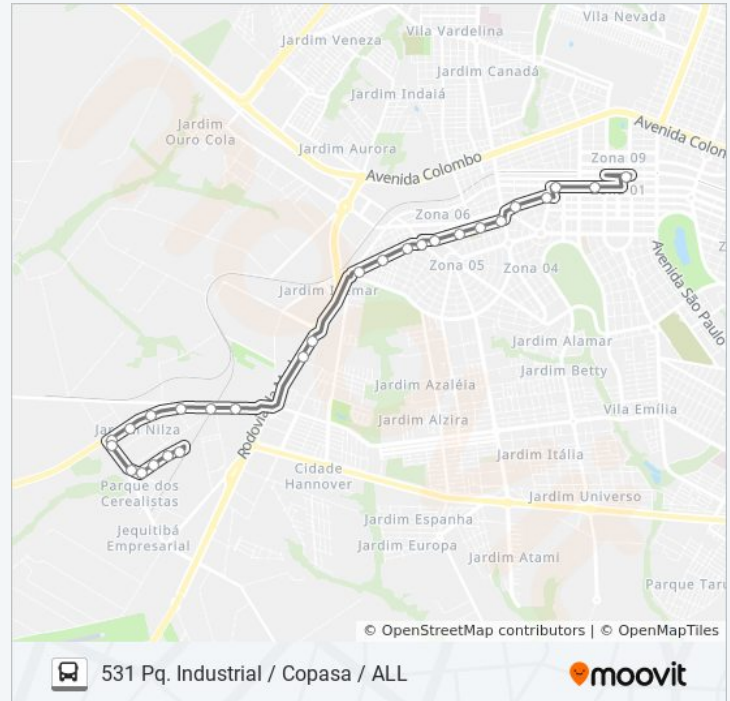

Avenida Vereador João Batista Sanches, 1062-1226

Rua Pioneira Maria Cavalcante Ruy, 410-564

Rua Pioneira Maria Cavalcante Ruy, 1502-1528

Pr - 323 - Prox. Ao Viaduto Do Industrial

Pr-317, Frente A Case

Pr-317, Ao Lado Comagril

Avenida Brasil, 7375

Avenida Brasil, 7007

Avenida Brasil, 6649

Praça 31 De Março, 180

Esquina Antonio Carniel, L.O 85

Hospital Psiquiátrico, 651

Rua Antônio Carniel, L.O 348

Rua Antônio Carniel, 99

Avenida Brasil, 5141

Avenida Brasil, Ldo 4700

Avenida Carneiro Leão, 331

Rua Joubert De Carvalho

Plataforma 5: 177-Itaipu E 531

sábado

Fora de Operação

Informações da linha de ônibus 531 PQ. INDUSTRIAL / COPASA / ALL

Sentido: Sentido Para Terminal / Via Copasa - Pr-317

Paradas: 22

Duração da viagem: 31 min

Resumo da linha:

Os horários e os mapas do itinerário da linha de ônibus 531 PQ. INDUSTRIAL / COPASA / ALL estão disponíveis, no formato PDF offline, no site: moovitapp.com. Use o [Moovit App](#) e viaje de transporte público por Maringá e Região! Com o Moovit você poderá ver os horários em tempo real dos ônibus, trem e metrô, e receber direções passo a passo durante todo o percurso!

[Sobre o Moovit](#) • [Soluções MaaS](#) • [Países atendidos](#) • [Comunidade Mooviter](#)

© 2024 Moovit - Todos os direitos reservados

Confira os horários de chegada em tempo real!