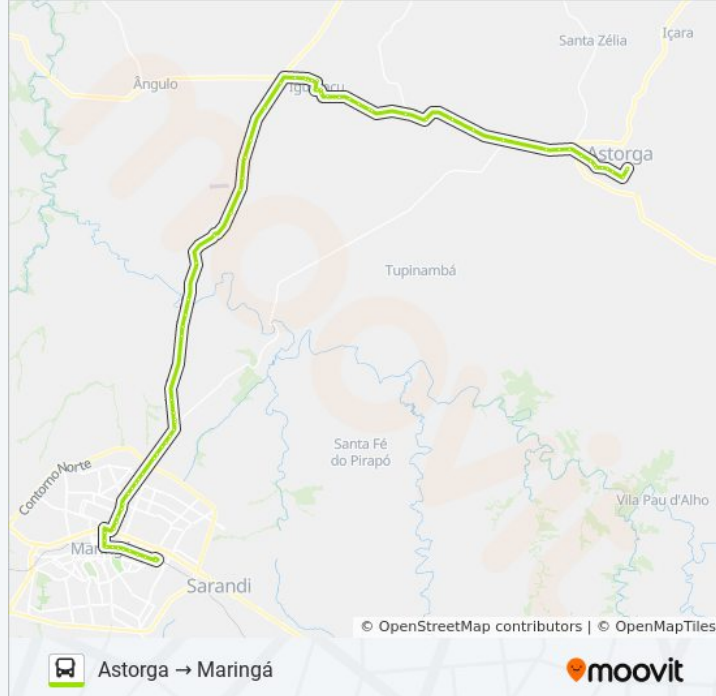

Rodovia Pr 218

Rodovia Pr 218 - Chácara Modelo

Rua Libio Minati, 121

Rua Pedro Valezzi, 202

Terminal Rodoviário Iguaçu

Avenida Sergipe, 527

Avenida Sergipe, 238

Rua Jacarezinho, 65 - Ubs 24 Horas

Rua Perimetral Antônio Mendes Vasconcelos,
169-191

Rodovia Pr 218 - Trevo Água Safira

Rodovia Pr 317 - Polícia Rodoviária Estadual

Rodovia Pr 317 - Ody Park

Rodovia Pr 317 - Pesqueiro Do Nelson

Rodovia Pr 317 - Recanto Dos Ipês

Rodovia Pr 317 - Loteamento Terra Bella

Rodovia Pr 317 - Recanto Das Águias

Rodovia Pr 317 - Km 78 / Vila Rural

Rodovia Pr 317 - Alphaville Maringá

Rodovia Pr 317 - Curtume Maringá

Rodovia Pr 317 - Cooperativa Nova

Rodovia Pr 317 - Fábrica De Gelatinas

Rodovia Pr 317 - Pesqueiro Big Fish

Rodovia Pr 317

Rodovia Pr 317 - Sanches Tripoloni

Rodovia Pr 317 - Hiconci

Rodovia Pr 317 - Recanto Guerreiros

Rodovia Pr 317 - Rodo Muck

Rodovia Pr 317 - Garagem Tccc

Avenida Morangueira, 6111

Avenida Morangueira, 338 - Center Truck

Avenida Morangueira, 1477 - Romanos Motel

Avenida Morangueira, 664