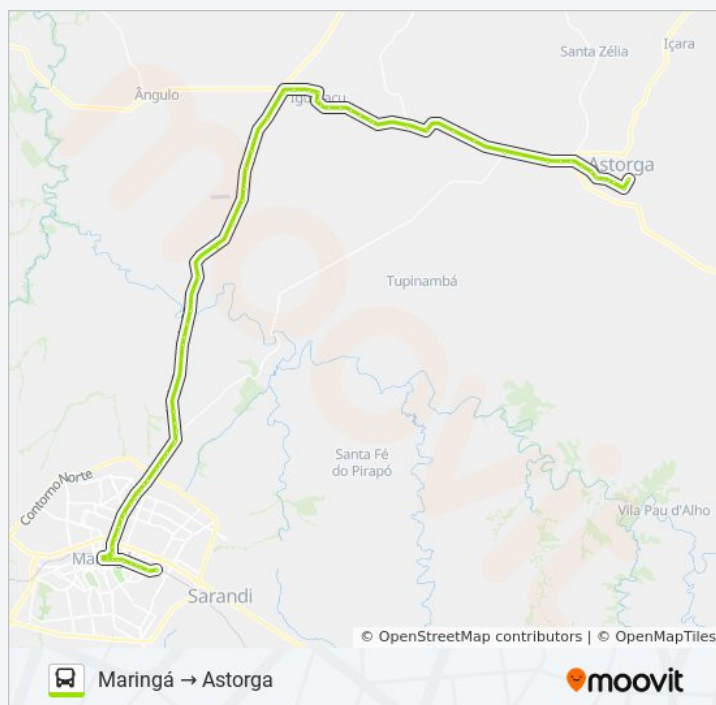

Avenida Brasil, 2926

Avenida Brasil, 3150

Avenida Brasil, 3502

Rua Joubert De Carvalho, 253

Avenida São Paulo, 1709

Avenida São Paulo, 938

Avenida Morangueira, 169

Avenida Morangueira, 531

Rodovia Pr 317 - Cooperativa Nova

Rodovia Pr 317 - Curtume Maringá

Rodovia Pr 317 - Alphaville Maringá

Informações da linha de ônibus 0730-440 MARINGÁ / ASTORGA

Sentido: Maringá → Astorga

Paradas: 75

Duração da viagem: 90 min

Resumo da linha:

Rodovia Pr 317 - Km 78 / Vila Rural

Rodovia Pr 317 - Recanto Das Águias

Rodovia Pr 317 - Loteamento Terra Bella

Rodovia Pr 317 - Recanto Dos Ipês

Rodovia Pr 317 - Pesqueiro Do Nelson

Rodovia Pr 317 - Ody Park

Rodovia Pr 317 - Polícia Rodoviária Estadual

Rodovia Pr 218 - Trevo Água Safira

Avenida Sergipe, 872 - Ubs 24 Horas

Avenida Sergipe, 254

Avenida Sergipe, 530

Terminal Rodoviário Iguaçu

Avenida Iguaçu, 93

Rodovia Pr 218 - Chácara Modelo