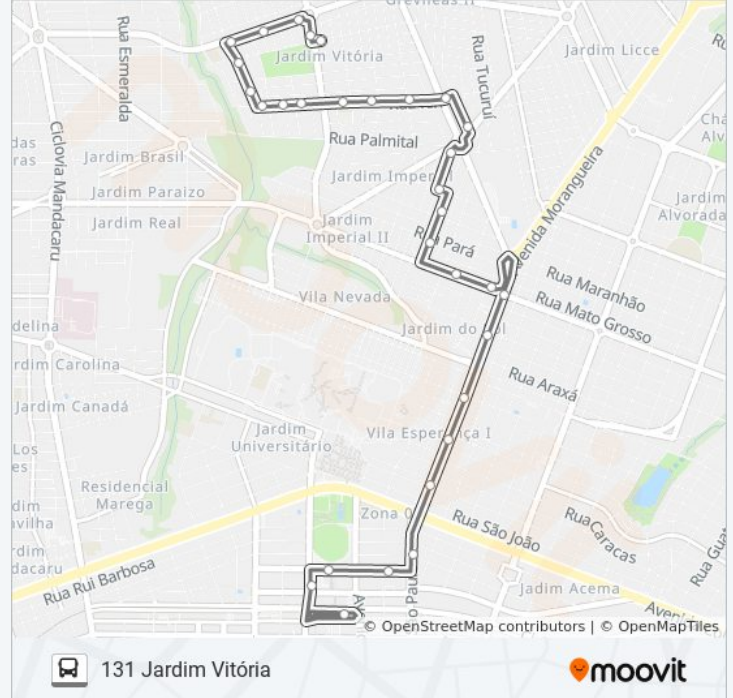

Informações da linha de ônibus 131 JARDIM VITÓRIA**Sentido:** Sentido Para Bairro / Via Jardim Vitória**Paradas:** 31**Duração da viagem:** 26 min**Resumo da linha:**

Rua Kiri, 650

Rua Kiri, 1187-1287

Rua Kiri, 1360-1468

Rua Kiri, 1470-1542

Rua Pioneiro Affonso Rosa Lobato, 186-350

Rua Pioneiro Affonso Rosa Lobato, 460

Avenida Das Palmeiras, 1103-1119

Avenida Das Palmeiras, 701-765

Avenida Das Palmeiras, 521-541

Avenida São Judas Tadeu, 1539

Rua Flamboiant, 605

Sentido: Sentido Para Bairro/Via Imperial

32 pontos

[VER OS HORÁRIOS DA LINHA](#)

Plataforma 3: 131 E 139

Avenida Duque De Caxias, 1020

Avenida Prudente De Moraes, 601

Avenida Prudente De Moraes, 106

Avenida São Paulo, 901

Avenida Morangueira, 214

Avenida Morangueira, 600

Avenida Morangueira, 826

Avenida Morangueira, 1340

Terminal Praça Ouro Preto (Sentido/Bairro)

Avenida Doutor Alexandre Rasgulaeff, 3342