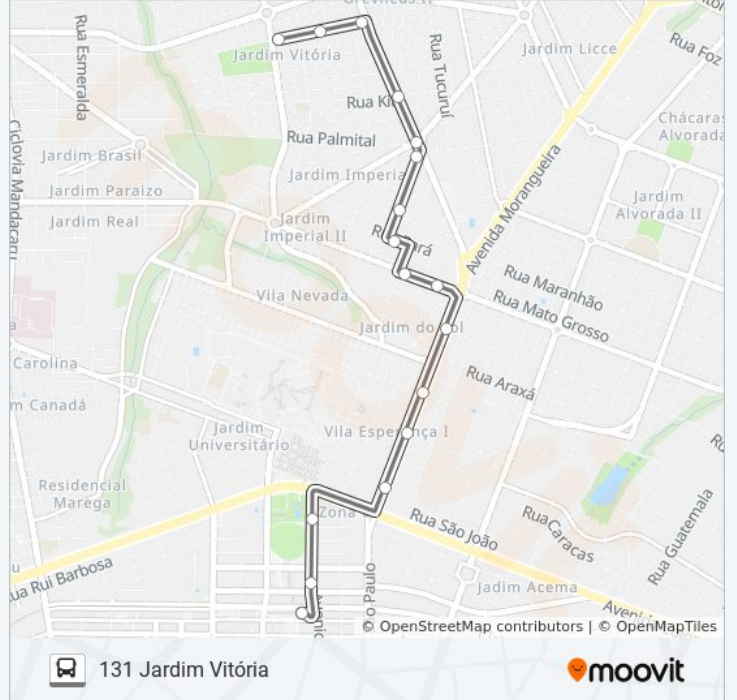

Rua Flamboiant, 605

Sentido: Sentido Para Bairro/Via Imperial

32 pontos

[VER OS HORÁRIOS DA LINHA](#)

Plataforma 3: 131 E 139

Avenida Duque De Caxias, 1020

Avenida Prudente De Moraes, 601

Avenida Prudente De Moraes, 106

Avenida Morangueira, 541

Avenida Morangueira, 162

Avenida Herval, 416

Avenida Herval, 969

Plataforma 3: 131 E 139

Horários da linha de ônibus 131 JARDIM VITÓRIA

Tabela de horários sentido Sentido Para Terminal / Via Jardim Vitória

domingo	Fora de Operação
segunda-feira	06:10 - 07:30
terça-feira	06:10 - 07:30
quarta-feira	06:10 - 07:30
quinta-feira	06:10 - 07:30
sexta-feira	06:10 - 07:30
sábado	Fora de Operação

Informações da linha de ônibus 131 JARDIM VITÓRIA

Sentido: Sentido Para Terminal / Via Jardim Vitória

Paradas: 17

Duração da viagem: 17 min

Resumo da linha:

Os horários e os mapas do itinerário da linha de ônibus 131 JARDIM VITÓRIA estão disponíveis, no formato PDF offline, no site: moovitapp.com. Use o [Moovit App](#) e viaje de transporte público por Maringá e Região! Com o Moovit você poderá ver os horários em tempo real dos ônibus, trem e metrô, e receber direções passo a passo durante todo o percurso!