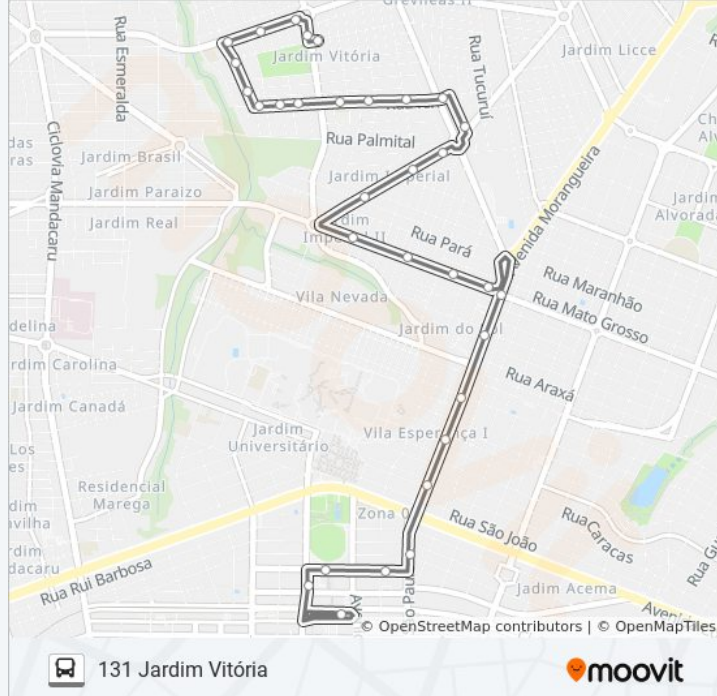

Rua Flamboiant, 605

Sentido: Sentido Para Bairro/Via Imperial

32 pontos

[VER OS HORÁRIOS DA LINHA](#)

Plataforma 3: 131 E 139

Avenida Duque De Caxias, 1020

Avenida Prudente De Moraes, 601

Avenida Prudente De Moraes, 106

Informações da linha de ônibus 131 JARDIM VITÓRIA

Sentido: Sentido Para Bairro/Via Imperial

Paradas: 32

Duração da viagem: 28 min

Resumo da linha:

Rua Kiri, 204

Rua Kiri, 380-530

Rua Kiri, 724-830

Rua Kiri, 650

Rua Kiri, 1187-1287

Rua Kiri, 1360-1468

Rua Kiri, 1470-1542

Rua Pioneiro Affonso Rosa Lobato, 186-350

Rua Pioneiro Affonso Rosa Lobato, 460

Avenida Das Palmeiras, 1103-1119

Avenida Das Palmeiras, 701-765

Avenida Das Palmeiras, 521-541

Avenida São Judas Tadeu, 1539

Rua Flamboiant, 605

Sentido: Sentido Para Terminal / Via Imperial

19 pontos

[VER OS HORÁRIOS DA LINHA](#)

Rua Flamboiant, 605

Rua Flamboiant, 311