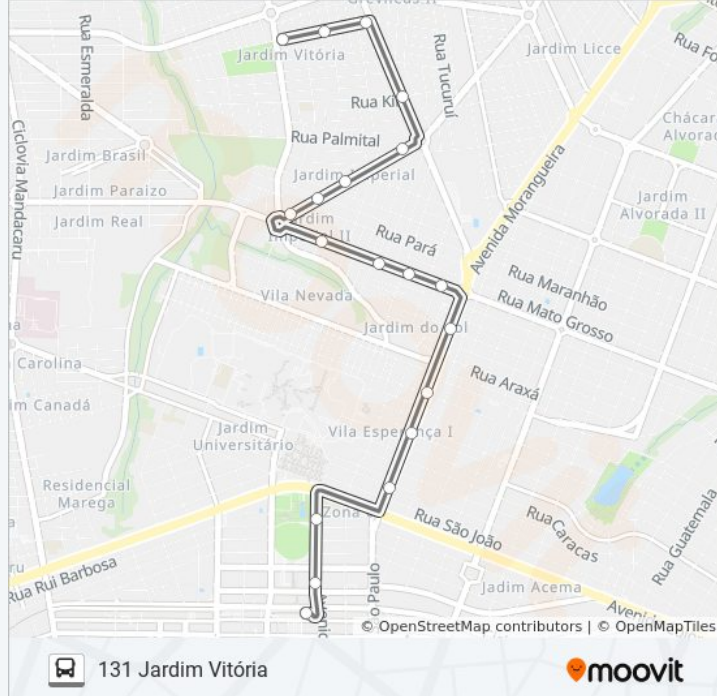

Avenida Das Palmeiras, 521-541

Avenida São Judas Tadeu, 1539

Rua Flamboiant, 605

Sentido: Sentido Para Terminal / Via Imperial

19 pontos

[VER OS HORÁRIOS DA LINHA](#)

Rua Flamboiant, 605

Rua Flamboiant, 311

Horários da linha de ônibus 131 JARDIM VITÓRIA

Tabela de horários sentido Sentido Para Terminal / Via Imperial

domingo	06:15 - 23:00
segunda-feira	05:50 - 22:30
terça-feira	05:50 - 22:30
quarta-feira	05:50 - 22:30
quinta-feira	05:50 - 22:30
sexta-feira	05:50 - 22:30
sábado	06:15 - 23:00

Informações da linha de ônibus 131 JARDIM VITÓRIA

Sentido: Sentido Para Terminal / Via Imperial

Paradas: 19

Duração da viagem: 20 min

Resumo da linha:

Avenida Morangueira, 162

Avenida Herval, 416

Avenida Herval, 969

Plataforma 3: 131 E 139

Sentido: Sentido Para Terminal / Via Jardim Vitória

17 pontos

[VER OS HORÁRIOS DA LINHA](#)

Rua Flamboiant, 605

Rua Flamboiant, 311

Rua Flamboiant, 41

Av. Kakogawa, Esq. Rua Kiri