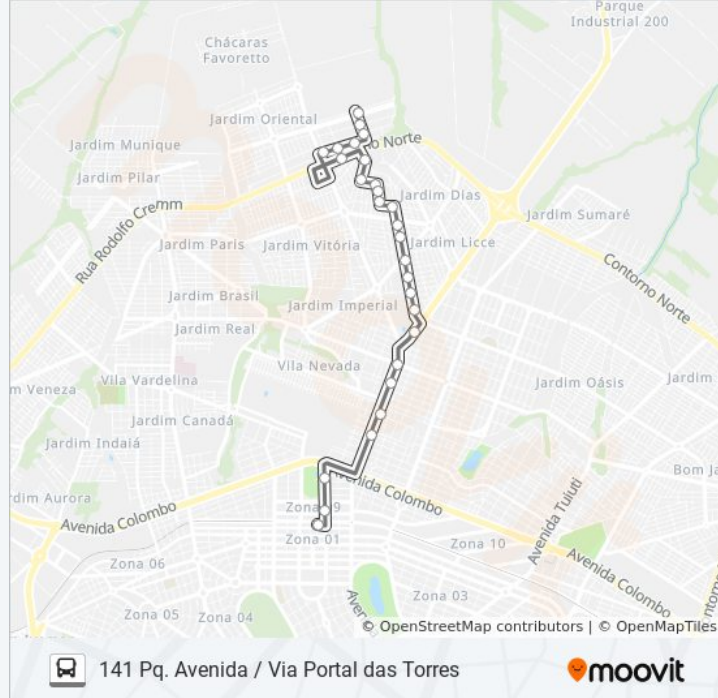

Sentido: Sentido Para Bairro / Pq. Avenida / Via Portal Das Torres

27 pontos

[VER OS HORÁRIOS DA LINHA](#)

Plataforma 3: 141

Avenida São Paulo, 1709-1833

Avenida São Paulo, 901

Avenida Morangueira, 600

Avenida Morangueira, 826

Informações da linha de ônibus 141 PQ. AVENIDA / VIA PORTAL DAS TORRES

Sentido: Sentido Para Terminal / Pq. Avenida / Via Portal Das Torres

Paradas: 27

Duração da viagem: 25 min

Resumo da linha:

Rua Allan Kardec, 381

Rua Allan Kardec, 171

Rodovia Deputado Sílvio Barros, 2145

Terminal Praça Ouro Preto (Sentido/Terminal)

Avenida Morangueira, 1394

Avenida Morangueira, Esq. Rua Vitória

Avenida Morangueira, 541

Avenida Herval, 416

Avenida Herval, 969

Plataforma 3: 141

Os horários e os mapas do itinerário da linha de ônibus 141 PQ. AVENIDA / VIA PORTAL DAS TORRES estão disponíveis, no formato PDF offline, no site: moovitapp.com. Use o [Moovit App](#) e viaje de transporte público por Maringá e Região! Com o Moovit você poderá ver os horários em tempo real dos ônibus, trem e metrô, e receber direções passo a passo durante todo o percurso!