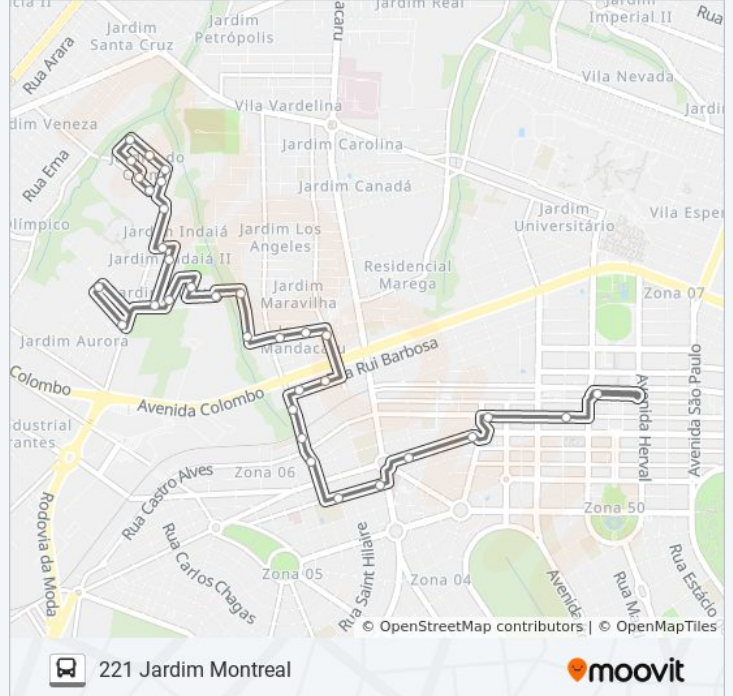

Rua Miroslau Antonechen, 146

Avenida João Pereira, 1266-1320

Rua Das Pombas, 1011

Sentido: Sentido Para Terminal

33 pontos

[VER OS HORÁRIOS DA LINHA](#)

Rua Das Pombas, 1011

Rua Pioneiro Emídio Lomes

Sentido: Sentido Para Terminal

Paradas: 33

Duração da viagem: 25 min

Resumo da linha:

Rua Farmacêutico Luiz Andrade, 539-619

Rua Farmacêutico Luiz Andrade, 313-385

Rua Sant'Ana, 41-125

Rua Rui Barbosa, 1910

Rua Da Penha, 269a

Rua Vereador Arlindo Planas, 547-659

Rua Lafayette Tourinho, 433-463

Rua Lafayette Tourinho, 247-357

Rua Antônio Carniel, L.O 348

Rua Antônio Carniel, 99

Avenida Brasil, 5141

Avenida Brasil, Ldo 4700

Avenida Carneiro Leão, 331

Rua Joubert De Carvalho

Plataforma 3: 221

Os horários e os mapas do itinerário da linha de ônibus 221 JARDIM MONTREAL estão disponíveis, no formato PDF offline, no site: moovitapp.com. Use o [Moovit App](#) e viaje de transporte público por Maringá e Região! Com o Moovit você poderá ver os horários em tempo real dos ônibus, trem e metrô, e receber direções passo a passo durante todo o percurso!